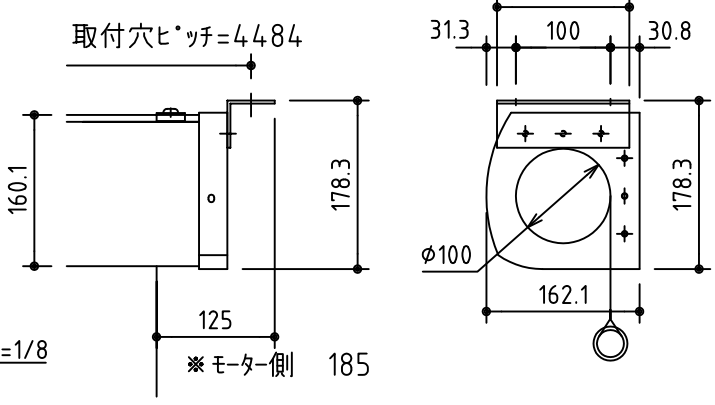

\* 上部マスク寸法は内部リミットスイッチにて調整可能(0~400)

\* 製品の仕様及びデザインは改善等のため予告なく変更する場合があります。

生地	ホワイト W プライツ BR (防災品)	付属品	1鍵フルカラー埋込型スイッチ
モーター	ローラ内蔵型 消費電流1.70A 消費電力 170VA	別売品	ワイヤレスリモコン *電波式ワイヤレスリモコン(KWS)では上下停止位置の設定はできません
ケース	材質:アルミ製 オフホワイト	別途工事	電気配線配管工事(1次、2次側共)、スイッチボックス
電源	AC100V 50/60Hz		
制御	DC5V		
質量	47.1Kg		

株式会社 ケイアイシー

尺度	A4 1/40 1/8	品名	200インチ電動巻き上げ式スクリーン(ケース入りNTSC4:3サイズ)	
単位	mm	Rev.	2014/09/12	型番 ES-200
				No.