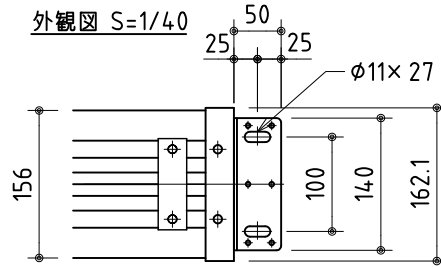

外觀図 S=1/40

*上部マスク寸法は内部リミットスイッチにて調整可能(0~400)

取付穴ピッチ=4484

取付詳細図 S=1/8

*製品の仕様及びデザインは改善等のため予告なく変更する場合があります。

生地	ホワイト W, ブライト BR (防災品)	付属品	1鍵フルカラー埋込型スイッチ
モーター	ロー内蔵型 消費電流1.70A 消費電力 170VA	別売品	ワイヤレスリモコン
ケース	材質: アルミ製 オフホワイト	別途工事	電気配線配管工事(1次、2次側共)、スイッチボックス スクリーンボックス
電源	AC100V 50/60Hz		
制御	DC12V		
質量	50.5Kg		

株式会社 ケイアイシー

尺度 A4 1/40 1/8
 単位 mm

品名 200インチ電動巻き上げ式スクリーン(ケース入りNTSC4:3サイズ)

Rev. 2011/01/25

型番 ES-200

No.