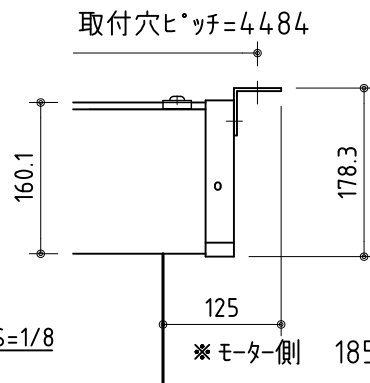

外觀図 S=1/40

*上部マスク寸法は内部リミットスイッチにて調整可能(0~400)

取付穴ピッチ=4484

取付詳細図 S=1/8

*製品の仕様及びデザインは改善等のため予告なく変更する場合があります。

生地	ホワイト W, ブライト BR (防災品)	付属品	1鍵フルカラー埋込型スイッチ
モーター	ロー内蔵型 消費電流1.70A 消費電力 170VA	別売品	ワイヤレスリモコン
ケース	材質: アルミ製 オフホワイト	別途工事	電気配線配管工事(1次、2次側共)、スイッチボックス スクリーンボックス
電源	AC100V 50/60Hz		
制御	DC12V		
質量	50.5Kg		

株式会社 ケイアイシー

尺度 A4 1/40 1/8
 単位 mm

品名 200インチ電動巻き上げ式スクリーン(ケース入りNTSC4:3サイズ)

Rev. 2011/01/25

型番 ES-200

No.