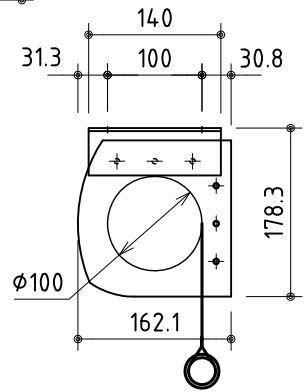

外觀図 S=1/40

*上部マスク寸法は内部リミットスイッチにて調整可能(0~400)

取付穴ピッチ=4484

取付詳細図 S=1/8

*製品の仕様及びデザインは改善等のため予告なく変更する場合があります。

生地	ホワイト W, ブライト BR (防災品)	付属品	1鍵フルカラー埋込型スイッチ
モーター	ロー内蔵型 消費電流1.70A 消費電力 170VA	別売品	ワイヤレスリモコン
ケース	材質: アルミ製 オフホワイト	別途工事	電気配線配管工事(1次、2次側共)、スイッチボックス スクリーンボックス
電源	AC100V 50/60Hz		
制御	DC12V		
質量	50.5Kg		

株式会社 ケイアイシー

尺度 A4 1/40 1/8
 単位 mm

品名 200インチ電動巻き上げ式スクリーン(ケース入りNTSC4:3サイズ)

Rev. 2011/01/25

型番 ES-200

No.