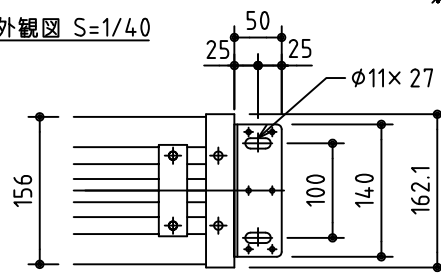

外觀図 S=1/40

* 上部マスク寸法は内部リミットスイッチにて調整可能(0~400)

取付詳細図 S=1/8

取付穴ピッチ=4322

* 製品の仕様及びデザインは改善等のため予告なく変更する場合があります。

生地	ホワイト W プライツ BR (防災品)	付属品	1連フルカラー埋込型スイッチ
モーター	ロー内蔵型 消費電流1.70A 消費電力 170VA	別売品	ワイヤレスリモコン *電波式ワイヤレスリモコン(KWS)では 上下停止位置の設定はできません
ケース	材質: アルミ製 オフホワイト	別途工事	電気配線配管工事(1次、2次側共)、スイッチボックス スクリーンボックス
電源	AC100V 50/60Hz		
制御	DC5V		
質量	45.3Kg		

株式会社 ケイアイシー

尺度 A4 1/40 1/8
単位 mm

品名 195インチ電動巻き上げ式スクリーン(ケース入りNTSC4:3サイズ)

Rev. 2014/09/12

型番 ES-195

No.