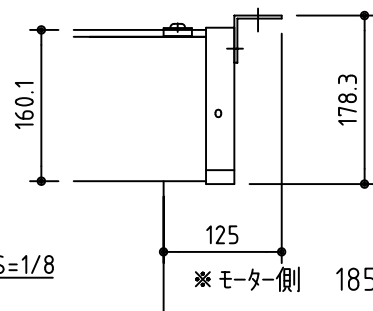

外觀図 S=1/40

* 上部マスク寸法は内部リミットスイッチにて調整可能(0~400)

取付詳細図 S=1/8

取付穴ピッチ=4322

* 製品の仕様及びデザインは改善等のため予告なく変更する場合があります。

生地	ホワイト W プライツ BR (防災品)	付属品	1連フルカラー埋込型スイッチ
モーター	ロー内蔵型 消費電流1.70A 消費電力 170VA	別売品	ワイヤレスリモコン *電波式ワイヤレスリモコン(KWS)では 上下停止位置の設定はできません
ケース	材質: アルミ製 オフホワイト	別途工事	電気配線配管工事(1次、2次側共)、スイッチボックス スクリーンボックス
電源	AC100V 50/60Hz		
制御	DC5V		
質量	45.3Kg		

株式会社 ケイアイシー

尺度 A4 1/40 1/8
単位 mm

品名 195インチ電動巻き上げ式スクリーン(ケース入りNTSC4:3サイズ)

Rev. 2014/09/12

型番 ES-195

No.