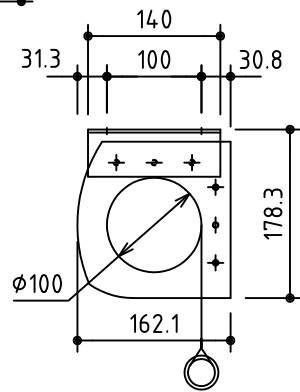

外觀図 S=1/40

* 上部マスク寸法は内部リミットスイッチにて調整可能(0~400)

取付詳細図 S=1/8

取付穴ピッチ=4322

* 製品の仕様及びデザインは改善等のため予告なく変更する場合があります。

生地	ホワイト W プライツ BR (防災品)	付属品	1連フルカラー埋込型スイッチ
モーター	ロー内蔵型 消費電流1.70A 消費電力 170VA	別売品	ワイヤレスリモコン *電波式ワイヤレスリモコン(KWS)では 上下停止位置の設定はできません
ケース	材質: アルミ製 オフホワイト	別途工事	電気配線配管工事(1次、2次側共)、スイッチボックス スクリーンボックス
電源	AC100V 50/60Hz		
制御	DC5V		
質量	45.3Kg		

株式会社 ケイアイシー

尺度 A4 1/40 1/8
単位 mm

品名 195インチ電動巻き上げ式スクリーン(ケース入りNTSC4:3サイズ)

Rev. 2014/09/12

型番 ES-195

No.