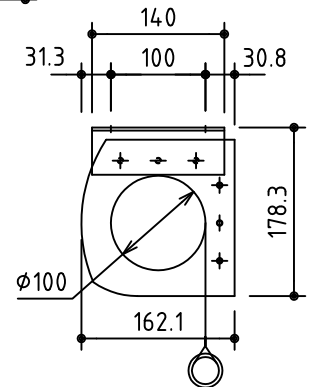

入力AC100V/5A φ1.6×2C (1次側)  
 0.75sq×4C (2次側)

\*上部マスク寸法は内部リミットスイッチにて調整可能(0~400)

外観図 S=1/40

取付詳細図 S=1/8

\*製品の仕様及びデザインは改善等のため予告なく変更する場合があります。

生地	ホワイト W プライト BR (防災品)	付属品	1連フルカラー埋込型スイッチ
モーター	ローラー内蔵型 消費電流1.70A 消費電力 170VA	別売品	ワイヤレスリモコン *電波式ワイヤレスリモコン (KWS) では 上下停止位置の設定はできません
ケース	材質: アルミ製 オフホワイト	別途工事	電気配線配管工事 (1次、2次側共)、スイッチボックス スクリーンボックス
電源	AC100V 50/60Hz		
制御	DC5V		
質量	44.2Kg		

株式会社 ケイアイシー

尺度 A4 1/40 1/8  
 単位 mm

品名 190インチ電動巻き上げ式スクリーン(ケース入りNTSC4:3サイズ)  
 Rev. 2014/09/12 型番 ES-190 No.