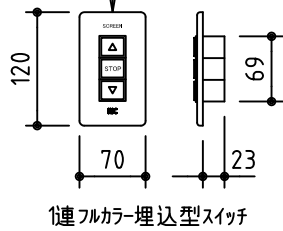

入力AC100V/5A φ1.6×2C (1次側)  
 0.75sq×4C (2次側)

\*上部マスク寸法は内部リミットスイッチにて調整可能(0~400)

外観図 S=1/40

取付詳細図 S=1/8

\*製品の仕様及びデザインは改善等のため予告なく変更する場合があります。

生地	ホワイト W プライト BR (防災品)	付属品	1連フルカラー埋込型スイッチ
モーター	ローラー内蔵型 消費電流1.70A 消費電力 170VA	別売品	ワイヤレスリモコン *電波式ワイヤレスリモコン (KWS) では 上下停止位置の設定はできません
ケース	材質: アルミ製 オフホワイト	別途工事	電気配線配管工事 (1次、2次側共)、スイッチボックス スクリーンボックス
電源	AC100V 50/60Hz		
制御	DC5V		
質量	44.2Kg		

株式会社 ケイアイシー

尺度 A4 1/40 1/8  
 単位 mm

品名 190インチ電動巻き上げ式スクリーン(ケース入りNTSC4:3サイズ)  
 Rev. 2014/09/12 型番 ES-190 No.