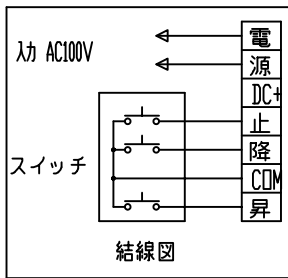

入力AC100V/5A φ1.6×2C (1次側)  
 0.75sq×4C (2次側)

\*上部マスク寸法は内部リミットスイッチにて調整可能(0~400)

外観図 S=1/40

取付詳細図 S=1/8

\*製品の仕様及びデザインは改善等のため予告なく変更する場合があります。

生地	ホワイト W プライト BR (防災品)	付属品	1連フルカラー埋込型スイッチ
モーター	ローラー内蔵型 消費電流1.70A 消費電力 170VA	別売品	ワイヤレスリモコン *電波式ワイヤレスリモコン (KWS) では 上下停止位置の設定はできません
ケース	材質: アルミ製 オフホワイト	別途工事	電気配線配管工事 (1次、2次側共)、スイッチボックス スクリーンボックス
電源	AC100V 50/60Hz		
制御	DC5V		
質量	44.2Kg		

株式会社 ケイアイシー

尺度 A4 1/40 1/8  
 単位 mm

品名 190インチ電動巻き上げ式スクリーン(ケース入りNTSC4:3サイズ)  
 Rev. 2014/09/12 型番 ES-190 No.