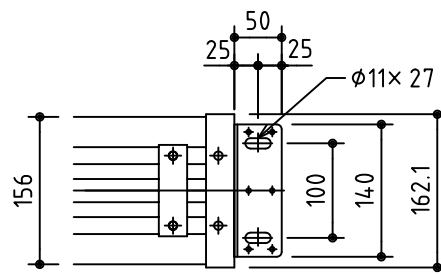

入力AC100V/5A φ1.6×2C (1次側)  
 0.75sq×4C (2次側)

\*上部マスク寸法は内部リミットスイッチにて調整可能(0~400)

外観図 S=1/40

取付詳細図 S=1/8

\*製品の仕様及びデザインは改善等のため予告なく変更する場合があります。

生地	ホワイト W プライト BR (防災品)	付属品	1連フルカラー埋込型スイッチ
モーター	ローラー内蔵型 消費電流1.70A 消費電力 170VA	別売品	ワイヤレスリモコン *電波式ワイヤレスリモコン (KWS) では 上下停止位置の設定はできません
ケース	材質: アルミ製 オフホワイト	別途工事	電気配線配管工事 (1次、2次側共)、スイッチボックス スクリーンボックス
電源	AC100V 50/60Hz		
制御	DC5V		
質量	44.2Kg		

株式会社 ケイアイシー

尺度 A4 1/40 1/8  
 単位 mm

品名 190インチ電動巻き上げ式スクリーン(ケース入りNTSC4:3サイズ)  
 Rev. 2014/09/12 型番 ES-190 No.