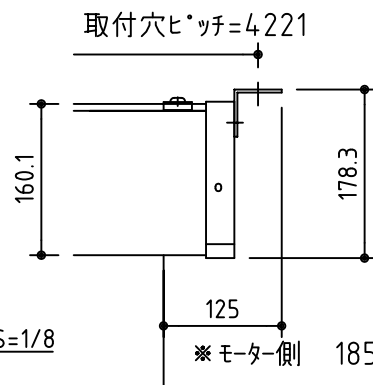

入力AC100V/5A φ1.6×2C (1次側)  
 0.75sq×4C (2次側)

\*上部マスク寸法は内部リミットスイッチにて調整可能(0~400)

外観図 S=1/40

取付詳細図 S=1/8

\*製品の仕様及びデザインは改善等のため予告なく変更する場合があります。

生地	ホワイト W プライト BR (防災品)	付属品	1連フルカラー埋込型スイッチ
モーター	ローラー内蔵型 消費電流1.70A 消費電力 170VA	別売品	ワイヤレスリモコン *電波式ワイヤレスリモコン (KWS) では 上下停止位置の設定はできません
ケース	材質: アルミ製 オフホワイト	別途工事	電気配線配管工事 (1次、2次側共)、スイッチボックス スクリーンボックス
電源	AC100V 50/60Hz		
制御	DC5V		
質量	44.2Kg		

株式会社 ケイアイシー

尺度 A4 1/40 1/8  
 単位 mm

品名 190インチ電動巻き上げ式スクリーン(ケース入りNTSC4:3サイズ)  
 Rev. 2014/09/12 型番 ES-190 No.