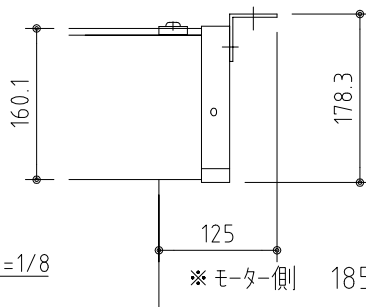

外観図 S=1/40

*上部マスク寸法は内部リミットスイッチにて調整可能(0~400)

1鍵フルカラー埋込型スイッチ

取付穴ピッチ=4119

取付詳細図 S=1/8

*モーター側 185

*製品の仕様及びデザインは改善等のため予告なく変更する場合があります。

生地	クリアホワイト (防災品)	付属品	1鍵フルカラー埋込型スイッチ
モーター	ロー内蔵型 消費電流1.70A 消費電力 170VA	別売品	ワイヤレスリモコン
ケース	材質:アル製 オフホワイト	別途工事	電気配線配管工事(1次、2次側共)、スイッチボックス スクリーンボックス
電源	AC100V 50/60Hz		
制御	DC5V		
質量	45.9Kg		

KIC 株式会社 ケイアイシー
KIC CORPORATION

尺度 A4 1/40 1/8

単位 mm

品名 185インチ電動巻き上げ式スクリーン(ケース入りNTSC4:3サイズ)

Rev. 2023/06/20

型番 ES-185W

No.