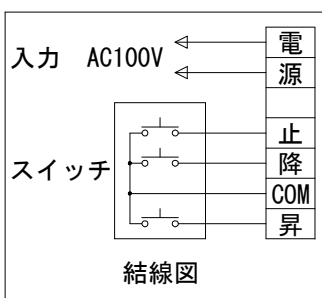

外観図 S=1/40

*上部マスク寸法は内部リミットスイッチにて調整可能(0~400)

1鍵フルカラー埋込型スイッチ

取付穴ピッチ=4119

取付詳細図 S=1/8

*モーター側 185

*製品の仕様及びデザインは改善等のため予告なく変更する場合があります。

生地	クリアホワイト (防災品)	付属品	1鍵フルカラー埋込型スイッチ
モーター	ロー内蔵型 消費電流1.70A 消費電力 170VA	別売品	ワイヤレスリモコン
ケース	材質:アル製 オフホワイト	別途工事	電気配線配管工事(1次、2次側共)、スイッチボックス スクリーンボックス
電源	AC100V 50/60Hz		
制御	DC5V		
質量	45.9Kg		

KIC 株式会社 ケイアイシー
KIC CORPORATION

尺度 A4 1/40 1/8

単位 mm

品名 185インチ電動巻き上げ式スクリーン(ケース入りNTSC4:3サイズ)

Rev. 2023/06/20

型番 ES-185W

No.