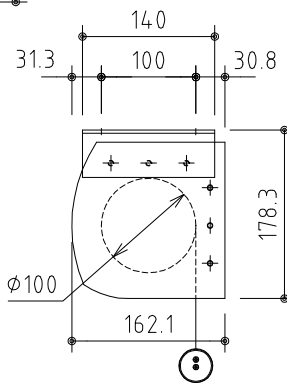

外観図 S=1/40

*上部マスク寸法は内部リミットスイッチにて調整可能(0~400)

1鍵フルカラー埋込型スイッチ

取付穴ピッチ=4119

取付詳細図 S=1/8

*モーター側 185

*製品の仕様及びデザインは改善等のため予告なく変更する場合があります。

生地	クリアホワイト (防災品)	付属品	1鍵フルカラー埋込型スイッチ
モーター	ロー内蔵型 消費電流1.70A 消費電力 170VA	別売品	ワイヤレスリモコン
ケース	材質:アル製 オフホワイト	別途工事	電気配線配管工事(1次、2次側共)、スイッチボックス スクリーンボックス
電源	AC100V 50/60Hz		
制御	DC5V		
質量	45.9Kg		

KIC 株式会社 ケイアイシー
KIC CORPORATION

尺度 A4 1/40 1/8

単位 mm

品名 185インチ電動巻き上げ式スクリーン(ケース入りNTSC4:3サイズ)

Rev. 2023/06/20

型番 ES-185W

No.