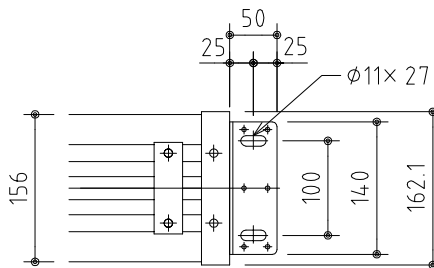

外観図 S=1/40

*上部マスク寸法は内部リミットスイッチにて調整可能(0~400)

1鍵フルカラー埋込型スイッチ

取付穴ピッチ=4119

取付詳細図 S=1/8

*モーター側 185

*製品の仕様及びデザインは改善等のため予告なく変更する場合があります。

生地	クリアホワイト (防災品)	付属品	1鍵フルカラー埋込型スイッチ
モーター	ロー内蔵型 消費電流1.70A 消費電力 170VA	別売品	ワイヤレスリモコン
ケース	材質:アル製 オフホワイト	別途工事	電気配線配管工事(1次、2次側共)、スイッチボックス スクリーンボックス
電源	AC100V 50/60Hz		
制御	DC5V		
質量	45.9Kg		

KIC 株式会社 ケイアイシー
KIC CORPORATION

尺度 A4 1/40 1/8

単位 mm

品名 185インチ電動巻き上げ式スクリーン(ケース入りNTSC4:3サイズ)

Rev. 2023/06/20

型番 ES-185W

No.