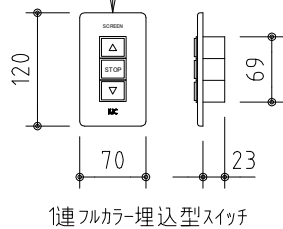

外観図 S=1/40

*上部マスク寸法は内部リミットスイッチにて調整可能(0~400)

1鍵フルカラー埋込型スイッチ

取付穴ピッチ=4119

取付詳細図 S=1/8

*モーター側 185

*製品の仕様及びデザインは改善等のため予告なく変更する場合があります。

生地	クリアホワイト (防災品)	付属品	1鍵フルカラー埋込型スイッチ
モーター	ロー内蔵型 消費電流1.70A 消費電力 170VA	別売品	ワイヤレスリモコン
ケース	材質:アル製 オフホワイト	別途工事	電気配線配管工事(1次、2次側共)、スイッチボックス スクリーンボックス
電源	AC100V 50/60Hz		
制御	DC5V		
質量	45.9Kg		

KIC 株式会社 ケイアイシー
KIC CORPORATION

尺度 A4 1/40 1/8

単位 mm

品名 185インチ電動巻き上げ式スクリーン(ケース入りNTSC4:3サイズ)

Rev. 2023/06/20

型番 ES-185W

No.