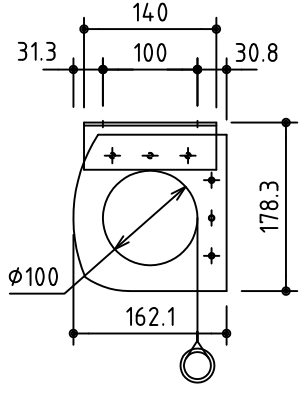

外観図 S=1/40

*上部マスク寸法は内部リミットスイッチにて調整可能(0~400)

取付穴ピッチ=4119

取付詳細図 S=1/8

*製品の仕様及びデザインは改善等のため予告なく変更する場合があります。

生地	ホワイト W プライト BR (防災品)	付属品	1連フルカラー埋込型スイッチ
モーター	ロー内蔵型 消費電流1.70A 消費電力 170VA	別売品	ワイヤレスリモコン *電波式ワイヤレスリモコン(KWS)では 上下停止位置の設定はできません
ケース	材質: アルミ製 オフホワイト	別途工事	電気配線配管工事(1次、2次側共)、スイッチボックス スクリーンボックス
電源	AC100V 50/60Hz		
制御	DC5V		
質量	43.1Kg		
 株式会社 ケイアイシー	尺度	品名	
	A4 1/40 1/8	185インチ電動巻き上げ式スクリーン(ケース入りNTSC4:3サイズ)	
単位	mm	Rev.	型番
		2014/09/12	ES-185
			No.