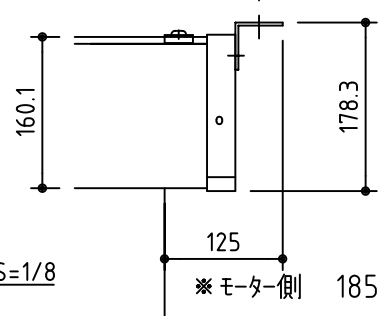

外観図 S=1/40

*上部マスク寸法は内部リミットスイッチにて調整可能(0~400)

取付穴ピッチ=4119

取付詳細図 S=1/8

*製品の仕様及びデザインは改善等のため予告なく変更する場合があります。

生地	ホワイト W プライト BR (防災品)	付属品	1連フルカラー埋込型スイッチ
モーター	ロー内蔵型 消費電流1.70A 消費電力 170VA	別売品	ワイヤレスリモコン *電波式ワイヤレスリモコン(KWS)では 上下停止位置の設定はできません
ケース	材質: アルミ製 オフホワイト	別途工事	電気配線配管工事(1次、2次側共)、スイッチボックス スクリーンボックス
電源	AC100V 50/60Hz		
制御	DC5V		
質量	43.1Kg		
 株式会社 ケイアイシー	尺度	品名	
	A4 1/40 1/8	185インチ電動巻き上げ式スクリーン(ケース入りNTSC4:3サイズ)	
単位	mm	Rev.	型番
		2014/09/12	ES-185
			No.