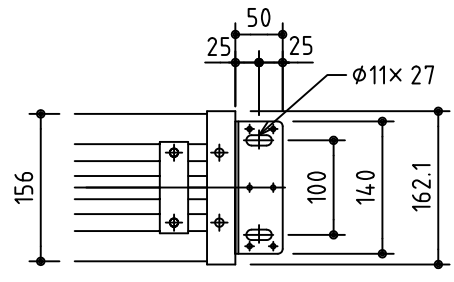

外観図 S=1/40

*上部マスク寸法は内部リミットスイッチにて調整可能(0~400)

取付穴ピッチ=4119

取付詳細図 S=1/8

*製品の仕様及びデザインは改善等のため予告なく変更する場合があります。

生地	ホワイト W プライト BR (防災品)	付属品	1連フルカラー埋込型スイッチ
モーター	ロー内蔵型 消費電流1.70A 消費電力 170VA	別売品	ワイヤレスリモコン *電波式ワイヤレスリモコン(KWS)では 上下停止位置の設定はできません
ケース	材質: アルミ製 オフホワイト	別途工事	電気配線配管工事(1次、2次側共)、スイッチボックス スクリーンボックス
電源	AC100V 50/60Hz		
制御	DC5V		
質量	43.1Kg		
 株式会社 ケイアイシー	尺度	品名	
	A4 1/40 1/8	185インチ電動巻き上げ式スクリーン(ケース入りNTSC4:3サイズ)	
単位	mm	Rev.	型番
		2014/09/12	ES-185
			No.