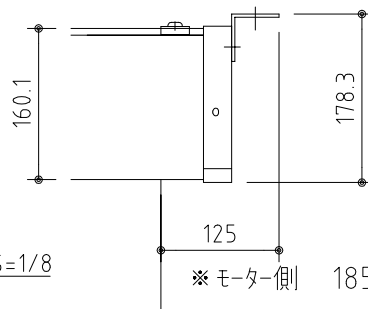

外観図 S=1/40

※上部マスク寸法は内部リミットスイッチにて調整可能(0~400)

1鍵フルカラー埋込型スイッチ

取付穴ピッチ=4018

取付詳細図 S=1/8

※モーター側 185

※製品の仕様及びデザインは改善等のため予告なく変更する場合があります。

生地	クリアホワイト (防災品)	付属品	1鍵フルカラー埋込型スイッチ
モーター	ロー内蔵型 消費電流1.70A 消費電力 170VA	別売品	ワイヤレスリモコン
ケース	材質: アル製 オフホワイト	別途工事	電気配線配管工事(1次、2次側共)、スイッチボックス スクリーンボックス
電源	AC100V 50/60Hz		
制御	DC5V		
質量	44.7Kg		

**KIC** 株式会社 ケイアイシー  
KIC CORPORATION

尺度 A4 1/40 1/8  
単位 mm

品名 180インチ電動巻き上げ式スクリーン(ケース入りNTSC4:3サイズ)  
Rev. 2023/06/20 型番 ES-180W No.