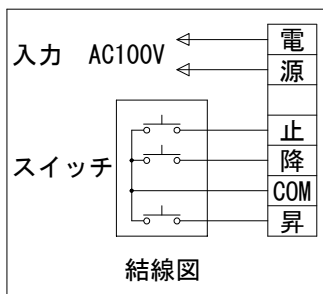

外観図 S=1/40

※上部マスク寸法は内部リミットスイッチにて調整可能(0~400)

1鍵フルカラー埋込型スイッチ

取付穴ピッチ=4018

取付詳細図 S=1/8

※モーター側 185

※製品の仕様及びデザインは改善等のため予告なく変更する場合があります。

生地	クリアホワイト (防災品)	付属品	1鍵フルカラー埋込型スイッチ
モーター	ロー内蔵型 消費電流1.70A 消費電力 170VA	別売品	ワイヤレスリモコン
ケース	材質: アル製 オフホワイト	別途工事	電気配線配管工事(1次、2次側共)、スイッチボックス スクリーンボックス
電源	AC100V 50/60Hz		
制御	DC5V		
質量	44.7Kg		

**KIC** 株式会社 ケイアイシー  
KIC CORPORATION

尺度 A4 1/40 1/8  
単位 mm

品名 180インチ電動巻き上げ式スクリーン(ケース入りNTSC4:3サイズ)  
Rev. 2023/06/20 型番 ES-180W No.