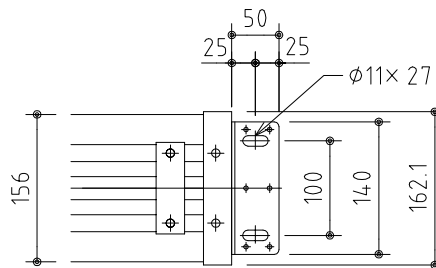

外観図 S=1/40

※上部マスク寸法は内部リミットスイッチにて調整可能(0~400)

1鍵フルカラー埋込型スイッチ

取付穴ピッチ=4018

取付詳細図 S=1/8

※モーター側 185

※製品の仕様及びデザインは改善等のため予告なく変更する場合があります。

生地	クリアホワイト (防災品)	付属品	1鍵フルカラー埋込型スイッチ
モーター	ロー内蔵型 消費電流1.70A 消費電力 170VA	別売品	ワイヤレスリモコン
ケース	材質: アル製 オフホワイト	別途工事	電気配線配管工事(1次、2次側共)、スイッチボックス スクリーンボックス
電源	AC100V 50/60Hz		
制御	DC5V		
質量	44.7Kg		

**KIC** 株式会社 ケイアイシー  
KIC CORPORATION

尺度 A4 1/40 1/8  
単位 mm

品名 180インチ電動巻き上げ式スクリーン(ケース入りNTSC4:3サイズ)  
Rev. 2023/06/20 型番 ES-180W No.