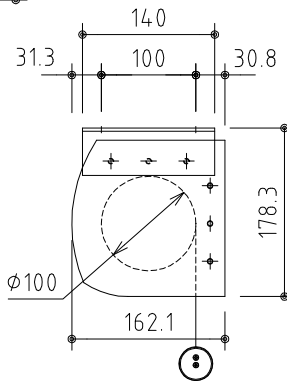

外観図 S=1/40

※上部マスク寸法は内部リミットスイッチにて調整可能(0~400)

1鍵フルカラー埋込型スイッチ

取付穴ピッチ=4018

取付詳細図 S=1/8

※モーター側 185

※製品の仕様及びデザインは改善等のため予告なく変更する場合があります。

生地	クリアホワイト (防災品)	付属品	1鍵フルカラー埋込型スイッチ
モーター	ロー内蔵型 消費電流1.70A 消費電力 170VA	別売品	ワイヤレスリモコン
ケース	材質: アル製 オフホワイト	別途工事	電気配線配管工事(1次、2次側共)、スイッチボックス スクリーンボックス
電源	AC100V 50/60Hz		
制御	DC5V		
質量	44.7Kg		

**KIC** 株式会社 ケイアイシー  
KIC CORPORATION

尺度 A4 1/40 1/8  
単位 mm

品名 180インチ電動巻き上げ式スクリーン(ケース入りNTSC4:3サイズ)  
Rev. 2023/06/20 型番 ES-180W No.