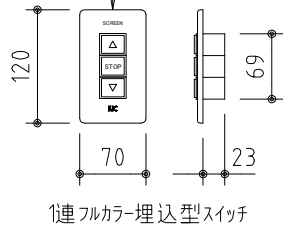

外観図 S=1/40

※上部マスク寸法は内部リミットスイッチにて調整可能(0~400)

1鍵フルカラー埋込型スイッチ

取付穴ピッチ=4018

取付詳細図 S=1/8

※モーター側 185

※製品の仕様及びデザインは改善等のため予告なく変更する場合があります。

生地	クリアホワイト (防災品)	付属品	1鍵フルカラー埋込型スイッチ
モーター	ロー内蔵型 消費電流1.70A 消費電力 170VA	別売品	ワイヤレスリモコン
ケース	材質: アル製 オフホワイト	別途工事	電気配線配管工事(1次、2次側共)、スイッチボックス スクリーンボックス
電源	AC100V 50/60Hz		
制御	DC5V		
質量	44.7Kg		

**KIC** 株式会社 ケイアイシー  
KIC CORPORATION

尺度 A4 1/40 1/8  
単位 mm

品名 180インチ電動巻き上げ式スクリーン(ケース入りNTSC4:3サイズ)  
Rev. 2023/06/20 型番 ES-180W No.