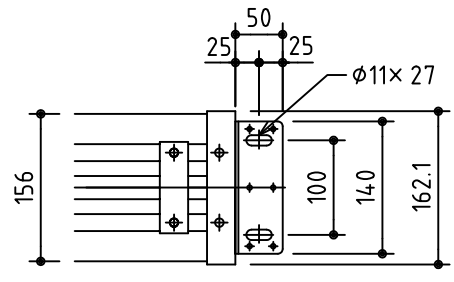

外観図 S=1/40

\* 上部マスク寸法は内部リミットスイッチにて調整可能(0~400)

1連フルカラー埋込型スイッチ

取付穴ピッチ=4018

取付詳細図 S=1/8

\* 製品の仕様及びデザインは改善等のため予告なく変更する場合があります。

生地	ホワイト W プライツ BR (防災品)	付属品	1連フルカラー埋込型スイッチ
モーター	ローラー内蔵型 消費電流1.70A 消費電力 170VA	別売品	ワイヤレスリモコン *電波式ワイヤレスリモコン(KWS)では 上下停止位置の設定はできません
ケース	材質: アルミ製 オフホワイト	別途工事	電気配線配管工事(1次、2次側共)、スイッチボックス スクリーンボックス
電源	AC100V 50/60Hz		
制御	DC5V		
質量	4.19Kg		

株式会社 ケイアイシー

尺度 A4 1/40 1/8  
単位 mm

品名 180インチ電動巻き上げ式スクリーン(ケース入りNTSC4:3サイズ)  
Rev. 2014/09/12 型番 ES-180 No.