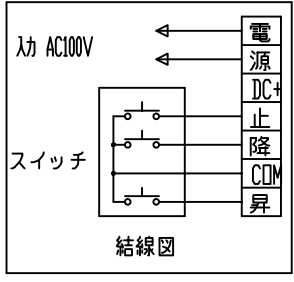

外観図 S=1/40

\* 上部マスク寸法は内部リミットスイッチにて調整可能(0~400)

1連フルカラー埋込型スイッチ

取付穴ピッチ=4018

取付詳細図 S=1/8

\* 製品の仕様及びデザインは改善等のため予告なく変更する場合があります。

生地	ホワイト W プライツ BR (防災品)	付属品	1連フルカラー埋込型スイッチ
モーター	ローラー内蔵型 消費電流1.70A 消費電力 170VA	別売品	ワイヤレスリモコン *電波式ワイヤレスリモコン(KWS)では 上下停止位置の設定はできません
ケース	材質: アルミ製 オフホワイト	別途工事	電気配線配管工事(1次、2次側共)、スイッチボックス スクリーンボックス
電源	AC100V 50/60Hz		
制御	DC5V		
質量	4.19Kg		

株式会社 ケイアイシー

尺度 A4 1/40 1/8  
単位 mm

品名 180インチ電動巻き上げ式スクリーン(ケース入りNTSC4:3サイズ)  
Rev. 2014/09/12 型番 ES-180 No.