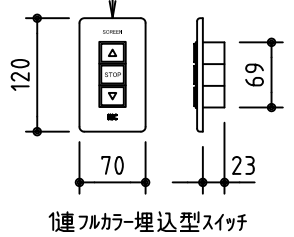

外観図 S=1/40

\* 上部マスク寸法は内部リミットスイッチにて調整可能(0~400)

1連フルカラー埋込型スイッチ

取付穴ピッチ=4018

取付詳細図 S=1/8

\* 製品の仕様及びデザインは改善等のため予告なく変更する場合があります。

生地	ホワイト W プライツ BR (防災品)	付属品	1連フルカラー埋込型スイッチ
モーター	ローラー内蔵型 消費電流1.70A 消費電力 170VA	別売品	ワイヤレスリモコン *電波式ワイヤレスリモコン(KWS)では 上下停止位置の設定はできません
ケース	材質: アルミ製 オフホワイト	別途工事	電気配線配管工事(1次、2次側共)、スイッチボックス スクリーンボックス
電源	AC100V 50/60Hz		
制御	DC5V		
質量	4.19Kg		

株式会社 ケイアイシー

尺度 A4 1/40 1/8  
単位 mm

品名 180インチ電動巻き上げ式スクリーン(ケース入りNTSC4:3サイズ)  
Rev. 2014/09/12 型番 ES-180 No.