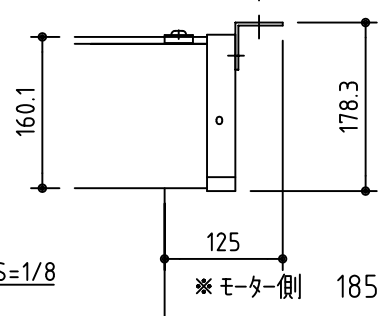

外観図 S=1/40

\* 上部マスク寸法は内部リミットスイッチにて調整可能(0~400)

1連フルカラー埋込型スイッチ

取付穴ピッチ=4018

取付詳細図 S=1/8

\* 製品の仕様及びデザインは改善等のため予告なく変更する場合があります。

生地	ホワイト W プライツ BR (防災品)	付属品	1連フルカラー埋込型スイッチ
モーター	ローラー内蔵型 消費電流1.70A 消費電力 170VA	別売品	ワイヤレスリモコン *電波式ワイヤレスリモコン(KWS)では 上下停止位置の設定はできません
ケース	材質: アルミ製 オフホワイト	別途工事	電気配線配管工事(1次、2次側共)、スイッチボックス スクリーンボックス
電源	AC100V 50/60Hz		
制御	DC5V		
質量	4.19Kg		

株式会社 ケイアイシー

尺度 A4 1/40 1/8  
単位 mm

品名 180インチ電動巻き上げ式スクリーン(ケース入りNTSC4:3サイズ)  
Rev. 2014/09/12 型番 ES-180 No.