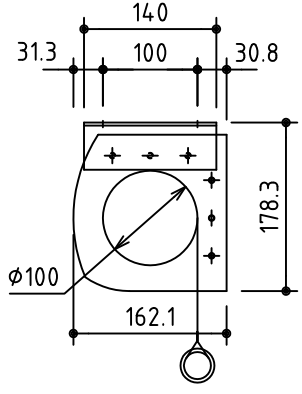

外観図 S=1/40

\* 上部マスク寸法は内部リミットスイッチにて調整可能(0~400)

1連フルカラー埋込型スイッチ

取付穴ピッチ=4018

取付詳細図 S=1/8

\* 製品の仕様及びデザインは改善等のため予告なく変更する場合があります。

生地	ホワイト W プライツ BR (防災品)	付属品	1連フルカラー埋込型スイッチ
モーター	ローラー内蔵型 消費電流1.70A 消費電力 170VA	別売品	ワイヤレスリモコン *電波式ワイヤレスリモコン(KWS)では 上下停止位置の設定はできません
ケース	材質: アルミ製 オフホワイト	別途工事	電気配線配管工事(1次、2次側共)、スイッチボックス スクリーンボックス
電源	AC100V 50/60Hz		
制御	DC5V		
質量	4.19Kg		

株式会社 ケイアイシー

尺度 A4 1/40 1/8  
単位 mm

品名 180インチ電動巻き上げ式スクリーン(ケース入りNTSC4:3サイズ)  
Rev. 2014/09/12 型番 ES-180 No.