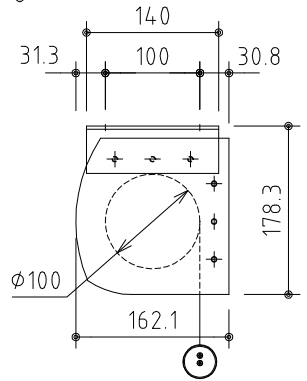

外観図 S=1/40

※上部マスク寸法は内部リミットスイッチにて調整可能(0~400)

取付穴ピッチ=3916

取付詳細図 S=1/8

※製品の仕様及びデザインは改善等のため予告なく変更する場合があります。

生地	クリアホワイト (防災品)	付属品	1鍵フルカラー埋込型スイッチ		
モーター	ロー内蔵型 消費電流1.70A 消費電力 170VA	別売品	ワイヤレスリモコン		
ケース	材質:アル製 オフホワイト	別途工事	電気配線配管工事(1次、2次側共)、スイッチボックス スクリーンボックス		
電源	AC100V 50/60Hz				
制御	DC5V				
質量	43.5Kg				
 株式会社 ケイアイシー <small>KIC CORPORATION</small>	尺度	品名			
	A4 1/40 1/8	175インチ電動巻き上げ式スクリーン(ケース入りNTSC4:3サイズ)			
単位	mm	Rev.	2023/06/20	型番	ES-175W
				No.	