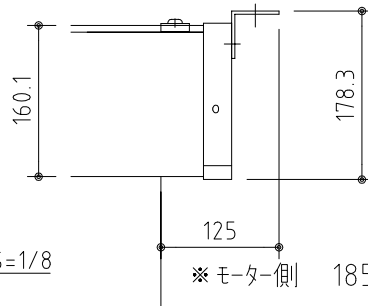

外観図 S=1/40

※上部マスク寸法は内部リミットスイッチにて調整可能(0~400)

取付穴ピッチ=3916

取付詳細図 S=1/8

※製品の仕様及びデザインは改善等のため予告なく変更する場合があります。

生地	クリアホワイト (防災品)	付属品	1鍵フルカラー埋込型スイッチ		
モーター	ロー内蔵型 消費電流1.70A 消費電力 170VA	別売品	ワイヤレスリモコン		
ケース	材質:アル製 オフホワイト	別途工事	電気配線配管工事(1次、2次側共)、スイッチボックス スクリーンボックス		
電源	AC100V 50/60Hz				
制御	DC5V				
質量	43.5Kg				
 株式会社 ケイアイシー <small>KIC CORPORATION</small>	尺度	品名			
	A4 1/40 1/8	175インチ電動巻き上げ式スクリーン(ケース入りNTSC4:3サイズ)			
単位	mm	Rev.	2023/06/20	型番	ES-175W
				No.	