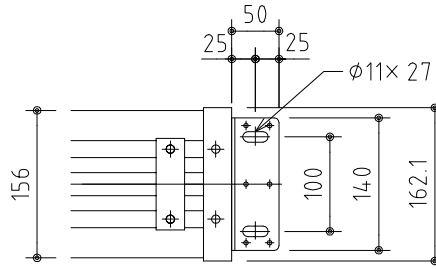

外観図 S=1/40

※上部マスク寸法は内部リミットスイッチにて調整可能(0~400)

取付穴ピッチ=3916

取付詳細図 S=1/8

※製品の仕様及びデザインは改善等のため予告なく変更する場合があります。

生地	クリアホワイト (防災品)	付属品	1鍵フルカラー埋込型スイッチ		
モーター	ロー内蔵型 消費電流1.70A 消費電力 170VA	別売品	ワイヤレスリモコン		
ケース	材質:アル製 オフホワイト	別途工事	電気配線配管工事(1次、2次側共)、スイッチボックス スクリーンボックス		
電源	AC100V 50/60Hz				
制御	DC5V				
質量	43.5Kg				
 株式会社 ケイアイシー <small>KIC CORPORATION</small>	尺度	品名			
	A4 1/40 1/8	175インチ電動巻き上げ式スクリーン(ケース入りNTSC4:3サイズ)			
単位	mm	Rev.	2023/06/20	型番	ES-175W
				No.	