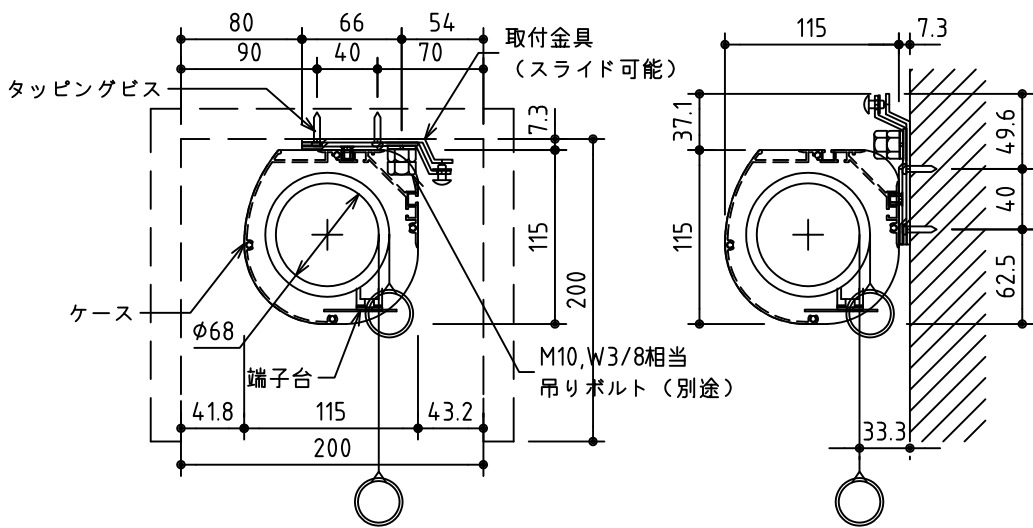

外観図 S=1/40

*上部マスク寸法は内部リミットスイッチにて調整可能(0~400)

1連フルカラー埋め込みスイッチ

ボックス取付時 S=1/5

壁面取付時 S=1/5

*製品の仕様及びデザインは改善等のために予告なく変更する場合があります。

生地	ホワイト W, プライト BR (防災品)	付属品	1連フルカラーモダンプレート (ミルクホワイト) 取付金具、タッピングビス
モーター	ロー内蔵型 消費電流 1.05A 消費電力 105VA	別売品	ワイヤレスリモコン *電波式ワイヤレスリモコン(KWS)では 上下停止位置の設定はできません
ケース	材質: アルミ製 塗装色: オフホワイト	別途工事	電気配線配管工事 (1次、2次側共)、スイッチボックス スクリーンボックス
電源	AC100V 50/60Hz		
制御	DC5V		
質量	22.4Kg		

株式会社 ケイアイシー

尺度	A4 1/40 1/5	品名	170インチ電動巻上スクリーン(ケース入り NTSC4:3サイズ)		
単位	mm	Rev.	2014/09/12	型番	ES-170
				No.	