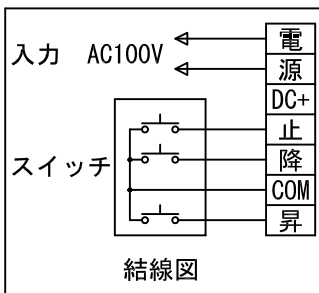

外観図 S=1/40

*上部マスク寸法は内部リミットスイッチにて調整可能(0~400)

1連フルカラー埋め込みスイッチ

ボックス取付時 S=1/5

壁面取付時 S=1/5

*製品の仕様及びデザインは改善等のために予告なく変更する場合があります。

生地	ホワイト W, プライト BR (防災品)	付属品	1連フルカラーモダンプレート (ミルクホワイト) 取付金具、タッピングビス
モーター	ロー内蔵型 消費電流 1.05A 消費電力 105VA	別売品	ワイヤレスリモコン *電波式ワイヤレスリモコン(KWS)では 上下停止位置の設定はできません
ケース	材質: アルミ製 塗装色: オフホワイト	別途工事	電気配線配管工事 (1次、2次側共)、スイッチボックス スクリーンボックス
電源	AC100V 50/60Hz		
制御	DC5V		
質量	22.4Kg		

株式会社 ケイアイシー

尺度	A4 1/40 1/5	品名	170インチ電動巻上スクリーン(ケース入り NTSC4:3サイズ)		
単位	mm	Rev.	2014/09/12	型番	ES-170
				No.	