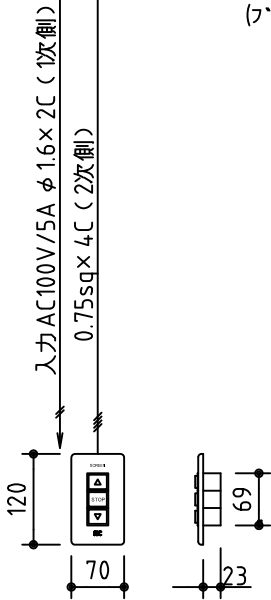

外観図 S=1/40

*上部マスク寸法は内部リミットスイッチにて調整可能(0~400)

1連フルカラー埋め込みスイッチ

ボックス取付時 S=1/5

壁面取付時 S=1/5

*製品の仕様及びデザインは改善等のために予告なく変更する場合があります。

生地	ホワイト W, プライト BR (防災品)	付属品	1連フルカラーモダンプレート (ミルクホワイト) 取付金具、タッピングビス
モーター	ロー内蔵型 消費電流 1.05A 消費電力 105VA	別売品	ワイヤレスリモコン *電波式ワイヤレスリモコン(KWS)では 上下停止位置の設定はできません
ケース	材質: アルミ製 塗装色: オフホワイト	別途工事	電気配線配管工事 (1次、2次側共)、スイッチボックス スクリーンボックス
電源	AC100V 50/60Hz		
制御	DC5V		
質量	22.4Kg		

株式会社 ケイアイシー

尺度	A4 1/40 1/5	品名	170インチ電動巻上スクリーン(ケース入り NTSC4:3サイズ)		
単位	mm	Rev.	2014/09/12	型番	ES-170
				No.	