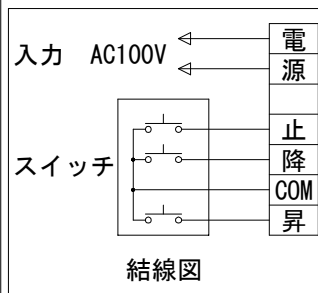

外観図 S=1/40

*上部マスク寸法は内部リミットスイッチにて調整可能(0~400)

1連フルカラー埋め込みスイッチ

ボックス取付時 S=1/5

壁面取付時 S=1/5

結線図

*製品の仕様及びデザインは改善等のために予告なく変更する場合があります。

| | | | |
|------|----------------------------|------|--|
| 生地 | ハイホワイト (防災品) | 付属品 | 1連フルカラーモダンプレート (ミルキーホワイト) |
| モーター | ロー内蔵型 消費電流 1.0A 消費電力 100VA | 別売品 | 取付金具、タッピングビス |
| ケース | 材質: アルミ製 塗装色: オフホワイト | 別売品 | ワイヤレスリモコン |
| 電源 | AC100V 50/60Hz | 別途工事 | 電気配線配管工事 (1次、2次側共)、スイッチボックス スクリーンボックス |
| 制御 | DC5V | | |
| 質量 | 24.8Kg | | |

KIC 株式会社 ケイアイシー
KIC CORPORATION

尺度 A4 1/40 1/5
単位 mm

品名 165インチ電動巻上スクリーン(ケース入り NTSC4:3サイズ)
Rev. 2023/07/28 型番 ES-165W No.