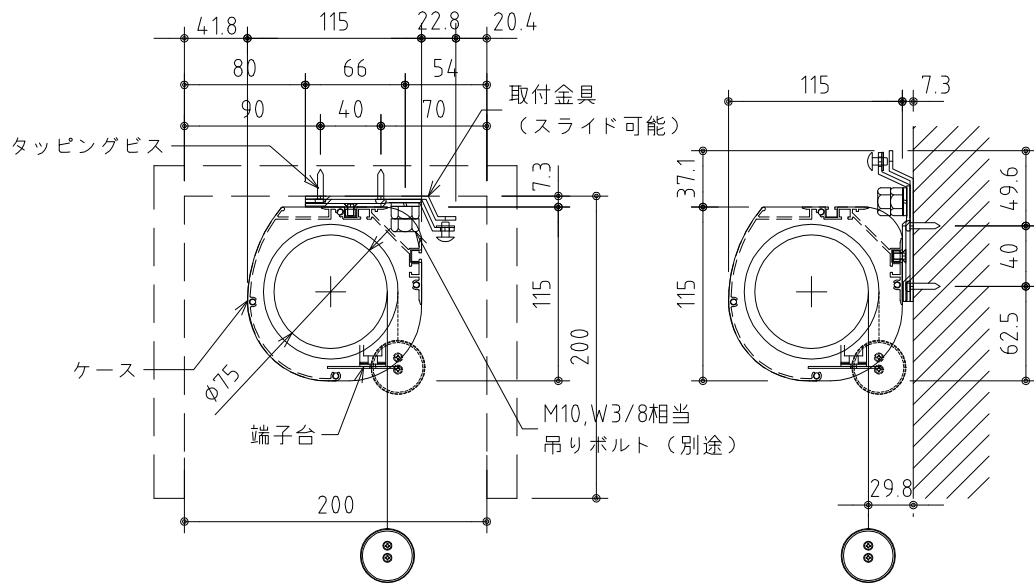

外観図 S=1/40

*上部マスク寸法は内部リミットスイッチにて調整可能(0~400)

1連フルカラー埋め込みスイッチ

ボックス取付時 S=1/5

壁面取付時 S=1/5

結線図

*製品の仕様及びデザインは改善等のために予告なく変更する場合があります。

| | | | |
|------|----------------------------|------|--|
| 生地 | ハイホワイト (防災品) | 付属品 | 1連フルカラーモダンプレート (ミルキーホワイト) |
| モーター | ロー内蔵型 消費電流 1.0A 消費電力 100VA | 別売品 | 取付金具、タッピングビス |
| ケース | 材質: アルミ製 塗装色: オフホワイト | 別売品 | ワイヤレスリモコン |
| 電源 | AC100V 50/60Hz | 別途工事 | 電気配線配管工事 (1次、2次側共)、スイッチボックス スクリーンボックス |
| 制御 | DC5V | | |
| 質量 | 24.8Kg | | |

KIC 株式会社 ケイアイシー
KIC CORPORATION

尺度 A4 1/40 1/5
単位 mm

品名 165インチ電動巻上スクリーン(ケース入り NTSC4:3サイズ)
Rev. 2023/07/28 型番 ES-165W No.