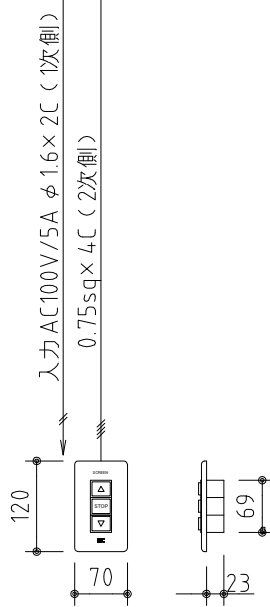

外観図 S=1/40

*上部マスク寸法は内部リミットスイッチにて調整可能(0~400)

1連フルカラー埋め込みスイッチ

ボックス取付時 S=1/5

壁面取付時 S=1/5

結線図

*製品の仕様及びデザインは改善等のために予告なく変更する場合があります。

| | | | |
|------|----------------------------|------|--|
| 生地 | ハイホワイト (防災品) | 付属品 | 1連フルカラーモダンプレート (ミルキーホワイト) |
| モーター | ロー内蔵型 消費電流 1.0A 消費電力 100VA | 別売品 | 取付金具、タッピングビス |
| ケース | 材質: アルミ製 塗装色: オフホワイト | 別売品 | ワイヤレスリモコン |
| 電源 | AC100V 50/60Hz | 別途工事 | 電気配線配管工事 (1次、2次側共)、スイッチボックス スクリーンボックス |
| 制御 | DC5V | | |
| 質量 | 24.8Kg | | |

KIC 株式会社 ケイアイシー
KIC CORPORATION

尺度 A4 1/40 1/5
単位 mm

品名 165インチ電動巻上スクリーン(ケース入り NTSC4:3サイズ)
Rev. 2023/07/28 型番 ES-165W No.