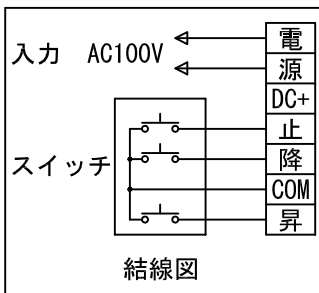

外観図 S=1/40

*上部マスク寸法は内部リミットスイッチにて調整可能(0~400)

入力 AC100V/5A φ1.6×2C (1次側)
0.75sq×4C (2次側)

1鍵フルカラー埋め込みスイッチ

ボックス取付時 S=1/5

壁面取付時 S=1/5

*製品の仕様及びデザインは改善等のために予告なく変更する場合があります。

生地	ホワイト W, ブライト BR (防災品)	付属品	1鍵フルカラーモダンプレート (ミルクホワイト) 取付金具、タッピングビス
モーター	ロー内蔵型 消費電流 1.05A 消費電力 105VA	別売品	ワイヤレスリモコン *電波式ワイヤレスリモコン (KWS) では 上下停止位置の設定はできません
ケース	材質: アルミ製 塗装色: オフホワイト	別途工事	電気配線配管工事 (1次、2次側共)、スイッチボックス スクリーンボックス
電源	AC100V 50/60Hz		
制御	DC5V		
質量	21.7Kg		

株式会社 ケイアイシー

尺度
A4 1/40 1/5
単位
mm

品名
165インチ電動巻上スクリーン(ケース入り NTSC4:3サイズ)
Rev. 2014/09/12 型番 ES-165 No.