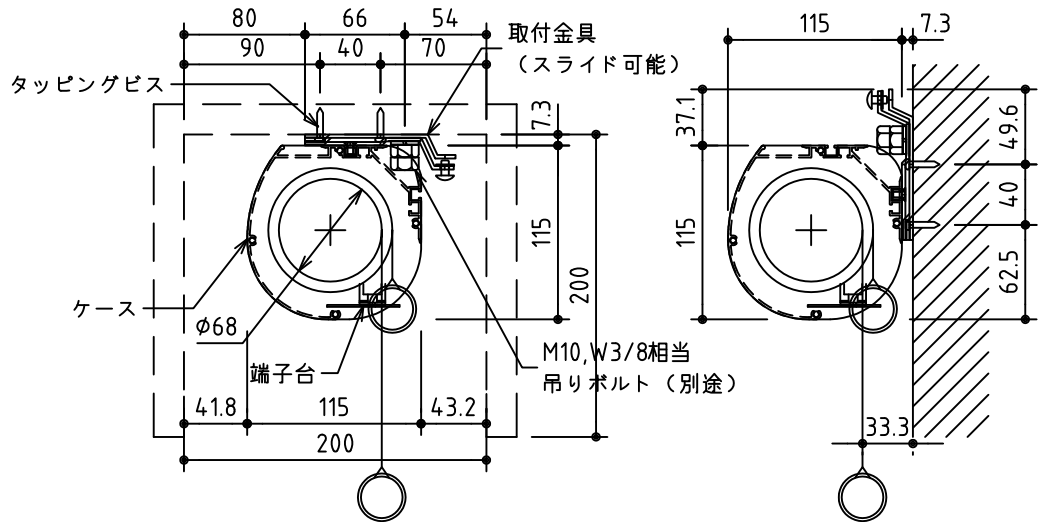

外観図 S=1/40

*上部マスク寸法は内部リミットスイッチにて調整可能(0~400)

入力 AC100V/5A φ1.6×2C (1次側)
0.75sq×4C (2次側)

1鍵フルカラー埋め込みスイッチ

ボックス取付時 S=1/5

壁面取付時 S=1/5

*製品の仕様及びデザインは改善等のために予告なく変更する場合があります。

生地	ホワイト W, ブライト BR (防災品)	付属品	1鍵フルカラーモダンプレート (ミルクホワイト) 取付金具、タッピングビス
モーター	ロー内蔵型 消費電流 1.05A 消費電力 105VA	別売品	ワイヤレスリモコン *電波式ワイヤレスリモコン (KWS) では 上下停止位置の設定はできません
ケース	材質: アルミ製 塗装色: オフホワイト	別途工事	電気配線配管工事 (1次、2次側共)、スイッチボックス スクリーンボックス
電源	AC100V 50/60Hz		
制御	DC5V		
質量	21.7Kg		

株式会社 ケイアイシー

尺度
A4 1/40 1/5
単位
mm

品名
165インチ電動巻上スクリーン(ケース入り NTSC4:3サイズ)
Rev. 2014/09/12 型番 ES-165 No.