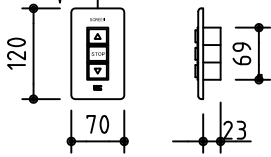

外観図 S=1/40

*上部マスク寸法は内部リミットスイッチにて調整可能(0~400)

入力 AC100V/5A φ1.6×2C (1次側)
0.75sq×4C (2次側)

1鍵フルカラー埋め込みスイッチ

ボックス取付時 S=1/5

壁面取付時 S=1/5

*製品の仕様及びデザインは改善等のために予告なく変更する場合があります。

生地	ホワイト W, ブライト BR (防災品)	付属品	1鍵フルカラーモダンプレート (ミルクホワイト) 取付金具、タッピングビス
モーター	ロー内蔵型 消費電流 1.05A 消費電力 105VA	別売品	ワイヤレスリモコン *電波式ワイヤレスリモコン (KWS) では 上下停止位置の設定はできません
ケース	材質: アルミ製 塗装色: オフホワイト	別途工事	電気配線配管工事 (1次、2次側共)、スイッチボックス スクリーンボックス
電源	AC100V 50/60Hz		
制御	DC5V		
質量	21.7Kg		

株式会社 ケイアイシー

尺度
A4 1/40 1/5
単位
mm

品名
165インチ電動巻上スクリーン(ケース入り NTSC4:3サイズ)
Rev. 2014/09/12 型番 ES-165 No.