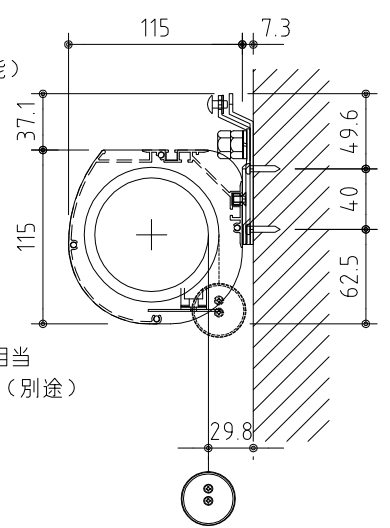

\* 上部マスク寸法は内部リミットスイッチにて調整可能(0~400)

外觀図 S=1/40

1連フルカラー埋め込みスイッチ

ボックス取付時 S=1/5

壁面取付時 S=1/5

\* 製品の仕様及びデザインは改善等のために予告なく変更する場合があります。

生地	ハイホワイト (防災品)	付属品	1連フルカラーモダンプレート (ミルキーホワイト) 取付金具、タッピングビス
モーター	ロー内蔵型 消費電流 1.0A 消費電力 100VA	別売品	ワイヤレスリモコン
ケース	材質: アルミ製 塗装色: オフホワイト	別途工事	電気配線配管工事 (1次、2次側共)、スイッチボックス スクリーンボックス
電源	AC100V 50/60Hz		
制御	DC5V		
質量	24.1Kg		

**KIC** 株式会社 ケイアイシー  
KIC CORPORATION

尺度 A4 1/40 1/5  
単位 mm

品名 160インチ電動巻上スクリーン(ケース入り NTSC4:3サイズ)  
Rev. 2023/07/28 型番 ES-160W No.