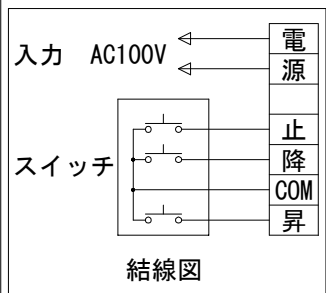

\* 上部マスク寸法は内部リミットスイッチにて調整可能(0~400)

外觀図 S=1/40

1連フルカラー埋め込みスイッチ

ボックス取付時 S=1/5

壁面取付時 S=1/5

\* 製品の仕様及びデザインは改善等のために予告なく変更する場合があります。

生地	ハイホワイト (防災品)	付属品	1連フルカラーモダンプレート (ミルキーホワイト) 取付金具、タッピングビス
モーター	ロー内蔵型 消費電流 1.0A 消費電力 100VA	別売品	ワイヤレスリモコン
ケース	材質: アルミ製 塗装色: オフホワイト	別途工事	電気配線配管工事 (1次、2次側共)、スイッチボックス スクリーンボックス
電源	AC100V 50/60Hz		
制御	DC5V		
質量	24.1Kg		

**KIC** 株式会社 ケイアイシー  
KIC CORPORATION

尺度 A4 1/40 1/5  
単位 mm

品名 160インチ電動巻上スクリーン(ケース入り NTSC4:3サイズ)  
Rev. 2023/07/28 型番 ES-160W No.