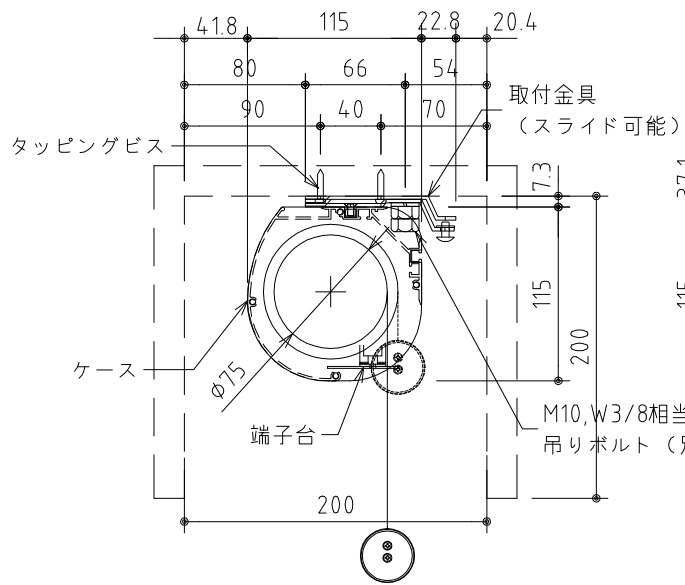

\* 上部マスク寸法は内部リミットスイッチにて調整可能(0~400)

外觀図 S=1/40

1連フルカラー埋め込みスイッチ

ボックス取付時 S=1/5

壁面取付時 S=1/5

\* 製品の仕様及びデザインは改善等のために予告なく変更する場合があります。

生地	ハイホワイト (防災品)	付属品	1連フルカラーモダンプレート (ミルキーホワイト) 取付金具、タッピングビス
モーター	ロー内蔵型 消費電流 1.0A 消費電力 100VA	別売品	ワイヤレスリモコン
ケース	材質: アルミ製 塗装色: オフホワイト	別途工事	電気配線配管工事 (1次、2次側共)、スイッチボックス スクリーンボックス
電源	AC100V 50/60Hz		
制御	DC5V		
質量	24.1Kg		

**KIC** 株式会社 ケイアイシー  
KIC CORPORATION

尺度 A4 1/40 1/5  
単位 mm

品名 160インチ電動巻上スクリーン(ケース入り NTSC4:3サイズ)  
Rev. 2023/07/28 型番 ES-160W No.