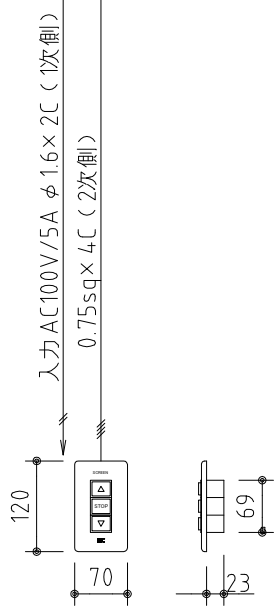

\* 上部マスク寸法は内部リミットスイッチにて調整可能(0~400)

外觀図 S=1/40

1連フルカラー埋め込みスイッチ

ボックス取付時 S=1/5

壁面取付時 S=1/5

\* 製品の仕様及びデザインは改善等のために予告なく変更する場合があります。

生地	ハイホワイト (防災品)	付属品	1連フルカラーモダンプレート (ミルキーホワイト) 取付金具、タッピングビス
モーター	ロー内蔵型 消費電流 1.0A 消費電力 100VA	別売品	ワイヤレスリモコン
ケース	材質: アルミ製 塗装色: オフホワイト	別途工事	電気配線配管工事 (1次、2次側共)、スイッチボックス スクリーンボックス
電源	AC100V 50/60Hz		
制御	DC5V		
質量	24.1Kg		

**KIC** 株式会社 ケイアイシー  
KIC CORPORATION

尺度 A4 1/40 1/5  
単位 mm

品名 160インチ電動巻上スクリーン(ケース入り NTSC4:3サイズ)  
Rev. 2023/07/28 型番 ES-160W No.