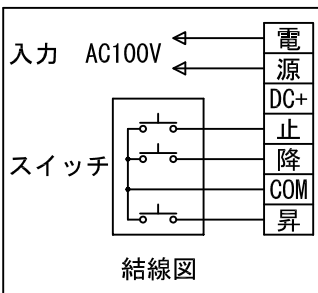

外観図 S=1/40

*上部マスク寸法は内部リミットスイッチにて調整可能(0~400)

1鍵フルカラー埋め込みスイッチ

ボックス取付時 S=1/5

壁面取付時 S=1/5

*製品の仕様及びデザインは改善等のために予告なく変更する場合があります。

| | | | |
|------|------------------------------|------|--|
| 生地 | ホワイト W, ブライト BR (防災品) | 付属品 | 1鍵フルカラーモダンプレート (ミルクホワイト) 取付金具、タッピングビス |
| モーター | ローラ内蔵型 消費電流 1.05A 消費電力 105VA | 別売品 | ワイヤレスリモコン *電波式ワイヤレスリモコン(KWS)では 上下停止位置の設定はできません |
| ケース | 材質:アルミ製 塗装色:オフホワイト | 別途工事 | 電気配線配管工事 (1次、2次側共)、スイッチボックス スクリーンボックス |
| 電源 | AC100V 50/60Hz | | |
| 制御 | DC5V | | |
| 質量 | 21.1Kg | | |

株式会社 ケイアイシー

尺度
A4 1/40 1/5
単位
mm

品名
160インチ電動巻上スクリーン(ケース入り NTSC4:3サイズ)
Rev. 2014/09/12 型番 ES-160 No.