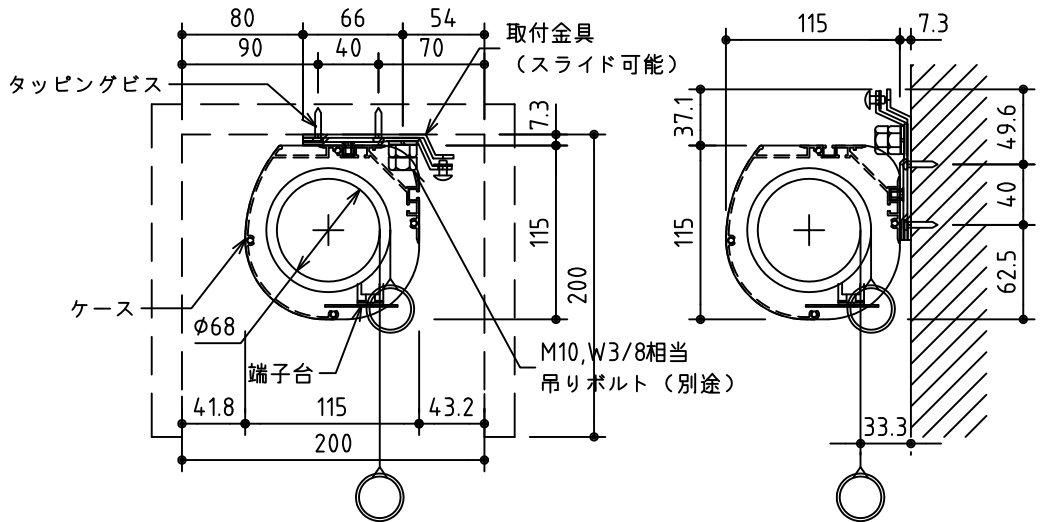

外観図 S=1/40

*上部マスク寸法は内部リミットスイッチにて調整可能(0~400)

1鍵フルカラー埋め込みスイッチ

ボックス取付時 S=1/5

壁面取付時 S=1/5

*製品の仕様及びデザインは改善等のために予告なく変更する場合があります。

| | | | |
|------|------------------------------|------|--|
| 生地 | ホワイト W, ブライト BR (防災品) | 付属品 | 1鍵フルカラーモダンプレート (ミルクホワイト) 取付金具、タッピングビス |
| モーター | ローラ内蔵型 消費電流 1.05A 消費電力 105VA | 別売品 | ワイヤレスリモコン *電波式ワイヤレスリモコン(KWS)では 上下停止位置の設定はできません |
| ケース | 材質:アルミ製 塗装色:オフホワイト | 別途工事 | 電気配線配管工事 (1次、2次側共)、スイッチボックス スクリーンボックス |
| 電源 | AC100V 50/60Hz | | |
| 制御 | DC5V | | |
| 質量 | 21.1Kg | | |

株式会社 ケイアイシー

尺度
A4 1/40 1/5
単位
mm

品名
160インチ電動巻上スクリーン(ケース入り NTSC4:3サイズ)
Rev. 2014/09/12 型番 ES-160 No.