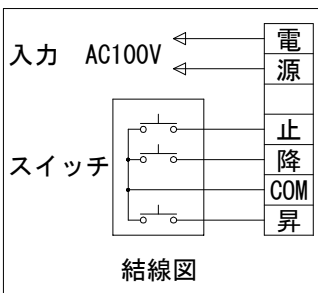

*上部マスク寸法は内部リミットスイッチにて調整可能(0~400)

外観図 S=1/40

1連フルカラー埋め込みスイッチ

ボックス取付時 S=1/5

壁面取付時 S=1/5

結線図

*製品の仕様及びデザインは改善等のために予告なく変更する場合があります。

生地	ハイホワイト (防災品)	付属品	1連フルカラーモダンプレート (ミルキーホワイト) 取付金具、タッピングビス
モーター	ロー内蔵型 消費電流 1.0A 消費電力 100VA	別売品	ワイヤレスリモコン
ケース	材質: アルミ製 塗装色: オフホワイト	別途工事	電気配線配管工事 (1次、2次側共)、スイッチボックス スクリーンボックス
電源	AC100V 50/60Hz		
制御	DC5V		
質量	22.9Kg		

KIC 株式会社 ケイアイシー
KIC CORPORATION

尺度 A4 1/40 1/5
単位 mm

品名 155インチ電動巻上スクリーン(ケース入り NTSC4:3サイズ)
Rev. 2023/07/28 型番 ES-155W No.