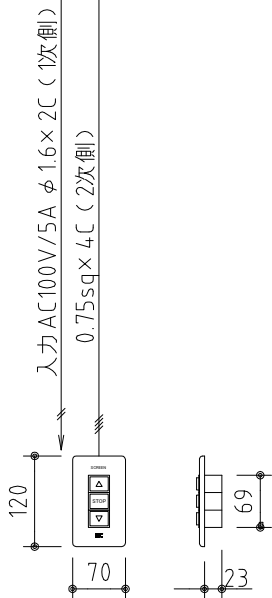

*上部マスク寸法は内部リミットスイッチにて調整可能(0~400)

外観図 S=1/40

1連フルカラー埋め込みスイッチ

ボックス取付時 S=1/5

壁面取付時 S=1/5

結線図

*製品の仕様及びデザインは改善等のために予告なく変更する場合があります。

生地	ハイホワイト (防災品)	付属品	1連フルカラーモダンプレート (ミルキーホワイト) 取付金具、タッピングビス
モーター	ロー内蔵型 消費電流 1.0A 消費電力 100VA	別売品	ワイヤレスリモコン
ケース	材質: アルミ製 塗装色: オフホワイト	別途工事	電気配線配管工事 (1次、2次側共)、スイッチボックス スクリーンボックス
電源	AC100V 50/60Hz		
制御	DC5V		
質量	22.9Kg		

KIC 株式会社 ケイアイシー
KIC CORPORATION

尺度 A4 1/40 1/5
単位 mm

品名 155インチ電動巻上スクリーン(ケース入り NTSC4:3サイズ)
Rev. 2023/07/28 型番 ES-155W No.