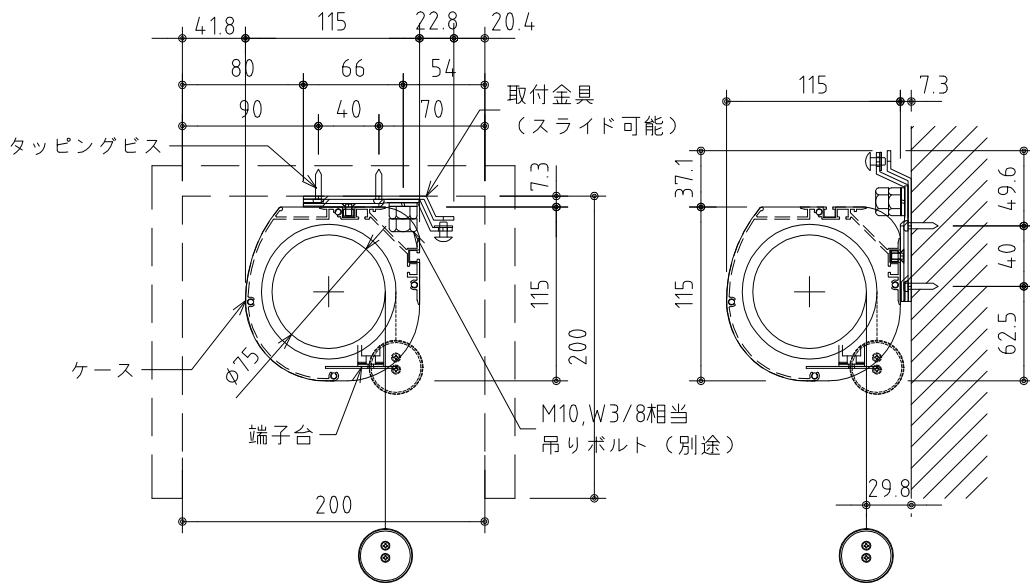

*上部マスク寸法は内部リミットスイッチにて調整可能(0~400)

外観図 S=1/40

1連フルカラー埋め込みスイッチ

ボックス取付時 S=1/5

壁面取付時 S=1/5

結線図

*製品の仕様及びデザインは改善等のために予告なく変更する場合があります。

生地	ハイホワイト (防災品)	付属品	1連フルカラーモダンプレート (ミルキーホワイト) 取付金具、タッピングビス
モーター	ロー内蔵型 消費電流 1.0A 消費電力 100VA	別売品	ワイヤレスリモコン
ケース	材質: アルミ製 塗装色: オフホワイト	別途工事	電気配線配管工事 (1次、2次側共)、スイッチボックス スクリーンボックス
電源	AC100V 50/60Hz		
制御	DC5V		
質量	22.9Kg		

KIC 株式会社 ケイアイシー
KIC CORPORATION

尺度 A4 1/40 1/5
単位 mm

品名 155インチ電動巻上スクリーン(ケース入り NTSC4:3サイズ)
Rev. 2023/07/28 型番 ES-155W No.