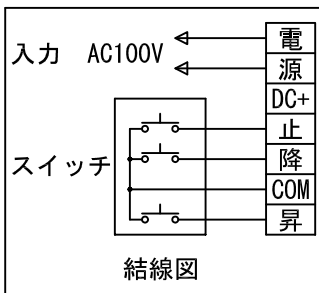

外観図 S=1/40

*上部マスク寸法は内部リミットスイッチにて調整可能(0~400)

1鍵フルカラー埋め込みスイッチ

ボックス取付時 S=1/5

壁面取付時 S=1/5

*製品の仕様及びデザインは改善等のために予告なく変更する場合があります。

生地	ホワイト W, ブライト BR (防災品)	付属品	1鍵フルカラーモダンプレート (ミルクホワイト) 取付金具、タッピングビス
モーター	ローラ内蔵型 消費電流 1.05A 消費電力 105VA	別売品	ワイヤレスリモコン *電波式ワイヤレスリモコン (KWS) では 上下停止位置の設定はできません
ケース	材質: アルミ製 塗装色: オフホワイト	別途工事	電気配線配管工事 (1次、2次側共)、スイッチボックス スクリーンボックス
電源	AC100V 50/60Hz		
制御	DC5V		
質量	20.3Kg		

株式会社 ケイアイシー

尺度
A4 1/40 1/5
単位
mm

品名
155インチ電動巻上スクリーン(ケース入り NTSC4:3サイズ)
Rev. 2014/09/12 型番 ES-155 No.