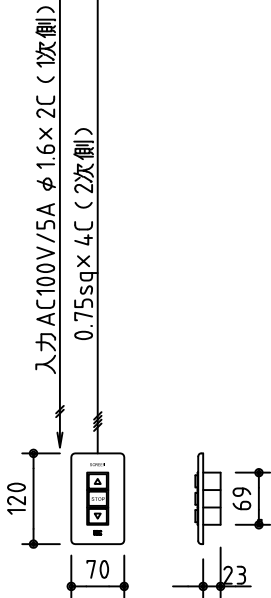

外観図 S=1/40

*上部マスク寸法は内部リミットスイッチにて調整可能(0~400)

1鍵フルカラー埋め込みスイッチ

ボックス取付時 S=1/5

壁面取付時 S=1/5

*製品の仕様及びデザインは改善等のために予告なく変更する場合があります。

生地	ホワイト W, ブライト BR (防災品)	付属品	1鍵フルカラーモダンプレート (ミルクホワイト) 取付金具、タッピングビス
モーター	ローラ内蔵型 消費電流 1.05A 消費電力 105VA	別売品	ワイヤレスリモコン *電波式ワイヤレスリモコン (KWS) では 上下停止位置の設定はできません
ケース	材質: アルミ製 塗装色: オフホワイト	別途工事	電気配線配管工事 (1次、2次側共)、スイッチボックス スクリーンボックス
電源	AC100V 50/60Hz		
制御	DC5V		
質量	20.3Kg		

株式会社 ケイアイシー

尺度
A4 1/40 1/5
単位
mm

品名
155インチ電動巻上スクリーン(ケース入り NTSC4:3サイズ)
Rev. 2014/09/12 型番 ES-155 No.