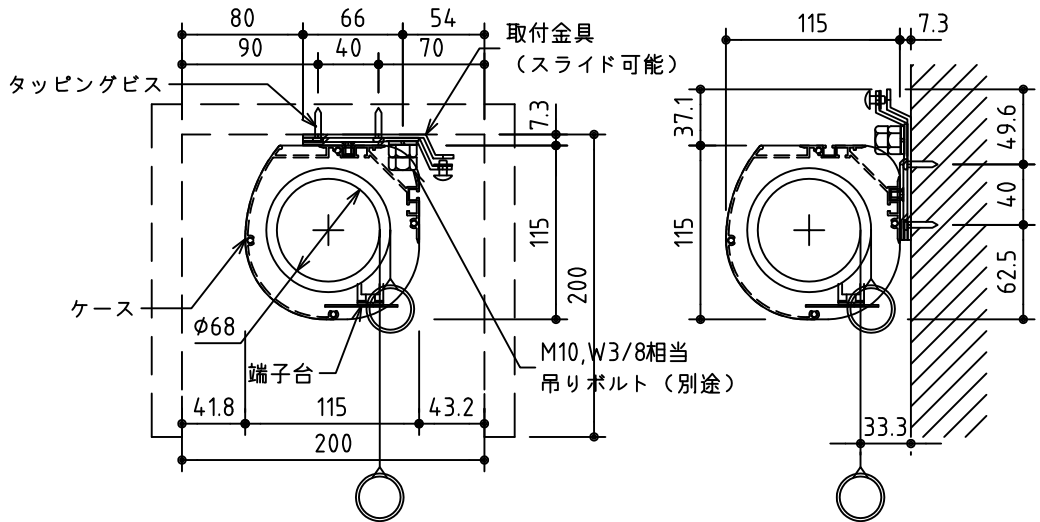

外観図 S=1/40

*上部マスク寸法は内部リミットスイッチにて調整可能(0~400)

1鍵フルカラー埋め込みスイッチ

ボックス取付時 S=1/5

壁面取付時 S=1/5

*製品の仕様及びデザインは改善等のために予告なく変更する場合があります。

生地	ホワイト W, ブライト BR (防災品)	付属品	1鍵フルカラーモダンプレート (ミルクホワイト) 取付金具、タッピングビス
モーター	ローラ内蔵型 消費電流 1.05A 消費電力 105VA	別売品	ワイヤレスリモコン *電波式ワイヤレスリモコン (KWS) では 上下停止位置の設定はできません
ケース	材質: アルミ製 塗装色: オフホワイト	別途工事	電気配線配管工事 (1次、2次側共)、スイッチボックス スクリーンボックス
電源	AC100V 50/60Hz		
制御	DC5V		
質量	20.3Kg		

株式会社 ケイアイシー

尺度
A4 1/40 1/5
単位
mm

品名
155インチ電動巻上スクリーン(ケース入り NTSC4:3サイズ)
Rev. 2014/09/12 型番 ES-155 No.