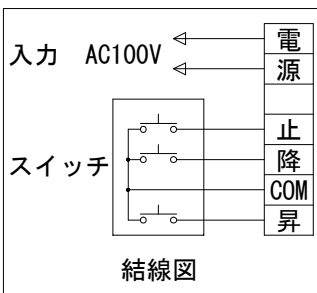

※上部マスク寸法は内部リミットスイッチにて調整可能(0~400)

外観図 S=1/40

1連フルカラー埋め込みスイッチ

ボックス取付時 S=1/5

壁面取付時 S=1/5

結線図

※製品の仕様及びデザインは改善等のために予告なく変更する場合があります。

生地	ハイホワイト (防災品)	付属品	1連フルカラーモダンプレート (ミルキーホワイト) 取付金具、タッピングビス
モーター	ロー内蔵型 消費電流 1.0A 消費電力 100VA	別売品	ワイヤレスリモコン
ケース	材質: アルミ製 塗装色: オフホワイト	別途工事	電気配線配管工事 (1次、2次側共)、スイッチボックス スクリーンボックス
電源	AC100V 50/60Hz		
制御	DC5V		
質量	22.2Kg		

KIC 株式会社 ケイアイシー
KIC CORPORATION

尺度 A4 1/40 1/5
単位 mm

品名 150インチ電動巻上スクリーン(ケース入り NTSC4:3サイズ)
Rev. 2023/08/03 型番 ES-150W No.