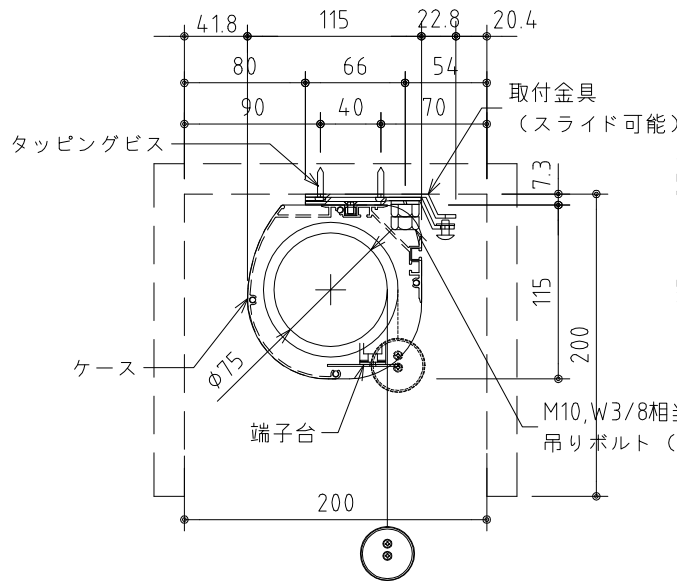

※上部マスク寸法は内部リミットスイッチにて調整可能(0~400)

外観図 S=1/40

1連フルカラー埋め込みスイッチ

ボックス取付時 S=1/5

壁面取付時 S=1/5

結線図

※製品の仕様及びデザインは改善等のために予告なく変更する場合があります。

生地	ハイホワイト (防災品)	付属品	1連フルカラーモダンプレート (ミルキーホワイト) 取付金具、タッピングビス
モーター	ロー内蔵型 消費電流 1.0A 消費電力 100VA	別売品	ワイヤレスリモコン
ケース	材質: アルミ製 塗装色: オフホワイト	別途工事	電気配線配管工事 (1次、2次側共)、スイッチボックス スクリーンボックス
電源	AC100V 50/60Hz		
制御	DC5V		
質量	22.2Kg		

KIC 株式会社 ケイアイシー
KIC CORPORATION

尺度 A4 1/40 1/5
単位 mm

品名 150インチ電動巻上スクリーン(ケース入り NTSC4:3サイズ)
Rev. 2023/08/03 型番 ES-150W No.