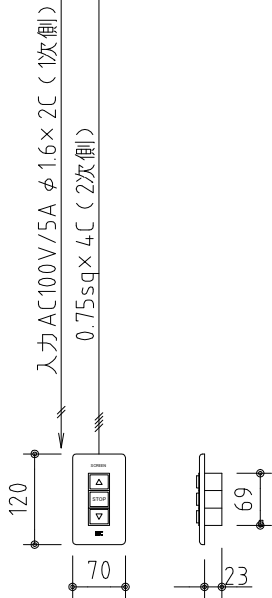

※上部マスク寸法は内部リミットスイッチにて調整可能(0~400)

外観図 S=1/40

1連フルカラー埋め込みスイッチ

ボックス取付時 S=1/5

壁面取付時 S=1/5

結線図

※製品の仕様及びデザインは改善等のために予告なく変更する場合があります。

生地	ハイホワイト (防災品)	付属品	1連フルカラーモダンプレート (ミルキーホワイト) 取付金具、タッピングビス
モーター	ロー内蔵型 消費電流 1.0A 消費電力 100VA	別売品	ワイヤレスリモコン
ケース	材質: アルミ製 塗装色: オフホワイト	別途工事	電気配線配管工事 (1次、2次側共)、スイッチボックス スクリーンボックス
電源	AC100V 50/60Hz		
制御	DC5V		
質量	22.2Kg		

KIC 株式会社 ケイアイシー
KIC CORPORATION

尺度 A4 1/40 1/5
単位 mm

品名 150インチ電動巻上スクリーン(ケース入り NTSC4:3サイズ)
Rev. 2023/08/03 型番 ES-150W No.