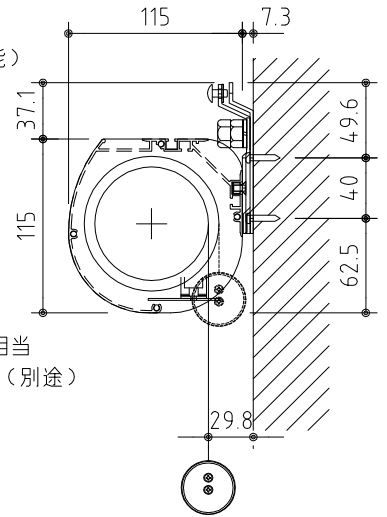

※上部マスク寸法は内部リミットスイッチにて調整可能(0~400)

外観図 S=1/40

1連フルカラー埋め込みスイッチ

ボックス取付時 S=1/5

壁面取付時 S=1/5

結線図

※製品の仕様及びデザインは改善等のために予告なく変更する場合があります。

生地	ハイホワイト (防災品)	付属品	1連フルカラーモダンプレート (ミルキーホワイト) 取付金具、タッピングビス
モーター	ロー内蔵型 消費電流 1.0A 消費電力 100VA	別売品	ワイヤレスリモコン
ケース	材質: アルミ製 塗装色: オフホワイト	別途工事	電気配線配管工事 (1次、2次側共)、スイッチボックス スクリーンボックス
電源	AC100V 50/60Hz		
制御	DC5V		
質量	22.2Kg		

KIC 株式会社 ケイアイシー
KIC CORPORATION

尺度 A4 1/40 1/5
単位 mm

品名 150インチ電動巻上スクリーン(ケース入り NTSC4:3サイズ)
Rev. 2023/08/03 型番 ES-150W No.