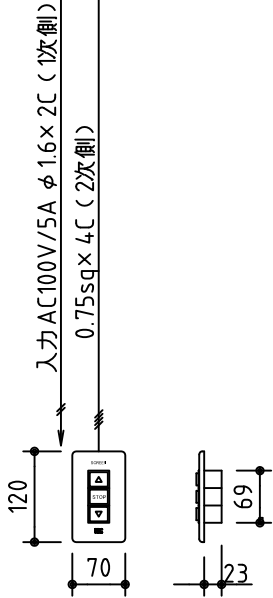

外観図 S=1/40

*上部マスク寸法は内部リミットスイッチにて調整可能(0~400)

1鍵フルカラー埋め込みスイッチ

ボックス取付時 S=1/5

壁面取付時 S=1/5

*製品の仕様及びデザインは改善等のために予告なく変更する場合があります。

生地	ホワイト W, ブライト BR (防災品)	付属品	1鍵フルカラーモダンプレート (ミルクホワイト) 取付金具、タッピングビス
モーター	ローラ内蔵型 消費電流 1.05A 消費電力 105VA	別売品	ワイヤレスリモコン *電波式ワイヤレスリモコン (KWS) では 上下停止位置の設定はできません
ケース	材質: アルミ製 塗装色: オフホワイト	別途工事	電気配線配管工事 (1次、2次側共)、スイッチボックス スクリーンボックス
電源	AC100V 50/60Hz		
制御	DC5V		
質量	19.1Kg		

株式会社 ケイアイシー

尺度
A4 1/40 1/5
単位
mm

品名
145インチ電動巻上スクリーン(ケース入り NTSC4:3サイズ)
Rev. 2014/09/12 型番 ES-145 No.