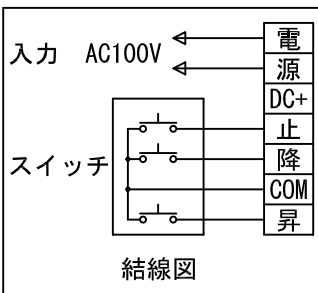

外観図 S=1/40

*上部マスク寸法は内部リミットスイッチにて調整可能(0~400)

1鍵フルカラー埋め込みスイッチ

ボックス取付時 S=1/5

壁面取付時 S=1/5

*製品の仕様及びデザインは改善等のために予告なく変更する場合があります。

生地	ホワイト W, ブライト BR (防災品)	付属品	1鍵フルカラーモダンプレート (ミルクホワイト) 取付金具、タッピングビス
モーター	ローラ内蔵型 消費電流 1.05A 消費電力 105VA	別売品	ワイヤレスリモコン *電波式ワイヤレスリモコン (KWS) では 上下停止位置の設定はできません
ケース	材質: アルミ製 塗装色: オフホワイト	別途工事	電気配線配管工事 (1次、2次側共)、スイッチボックス スクリーンボックス
電源	AC100V 50/60Hz		
制御	DC5V		
質量	19.1Kg		

株式会社 ケイアイシー

尺度
A4 1/40 1/5
単位
mm

品名
145インチ電動巻上スクリーン(ケース入り NTSC4:3サイズ)
Rev. 2014/09/12 型番 ES-145 No.