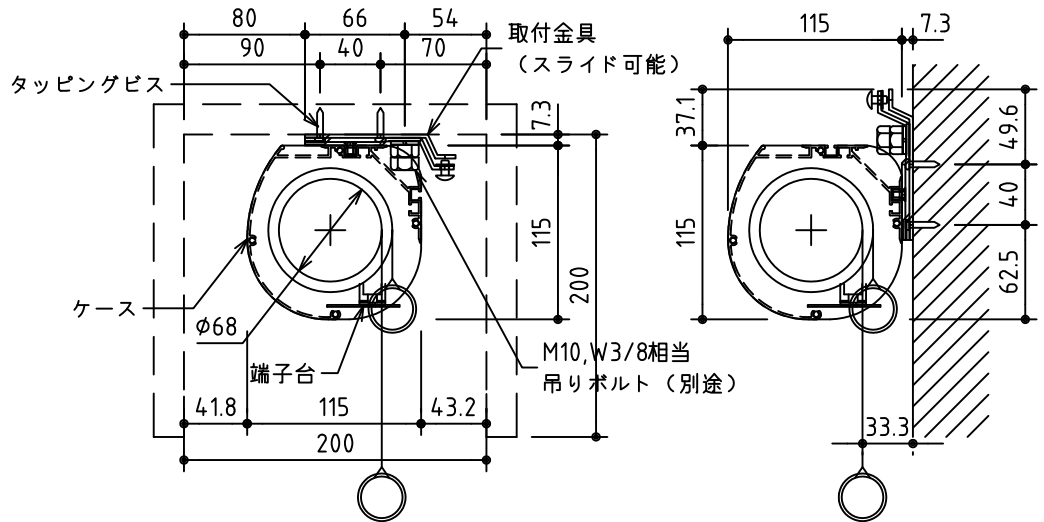

外観図 S=1/40

*上部マスク寸法は内部リミットスイッチにて調整可能(0~400)

1鍵フルカラー埋め込みスイッチ

ボックス取付時 S=1/5

壁面取付時 S=1/5

*製品の仕様及びデザインは改善等のために予告なく変更する場合があります。

生地	ホワイト W, ブライト BR (防災品)	付属品	1鍵フルカラーモダンプレート (ミルクホワイト) 取付金具、タッピングビス
モーター	ローラ内蔵型 消費電流 1.05A 消費電力 105VA	別売品	ワイヤレスリモコン *電波式ワイヤレスリモコン (KWS) では 上下停止位置の設定はできません
ケース	材質: アルミ製 塗装色: オフホワイト	別途工事	電気配線配管工事 (1次、2次側共)、スイッチボックス スクリーンボックス
電源	AC100V 50/60Hz		
制御	DC5V		
質量	19.1Kg		

株式会社 ケイアイシー

尺度
A4 1/40 1/5
単位
mm

品名
145インチ電動巻上スクリーン(ケース入り NTSC4:3サイズ)
Rev. 2014/09/12 型番 ES-145 No.