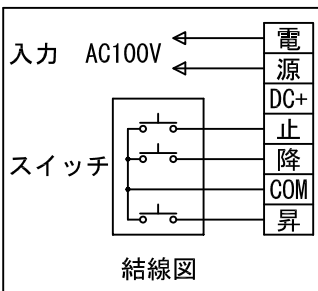

外観図 S=1/40

*上部マスク寸法は内部リミットスイッチにて調整可能(0~4.00)

1鍵フルカラー埋め込みスイッチ

ボックス取付時 S=1/5

壁面取付時 S=1/5

*製品の仕様及びデザインは改善等のために予告なく変更する場合があります。

生地	ホワイト W, プライト BR (防災品)	付属品	1鍵フルカラーモダンプレート (ミルクホワイト) 取付金具、タッピングビス
モーター	ローラ内蔵型 消費電流 1.05A 消費電力 105VA	別売品	ワイヤレスリモコン *電波式ワイヤレスリモコン (KWS) では 上下停止位置の設定はできません
ケース	材質: アルミ製 塗装色: オフホワイト	別途工事	電気配線配管工事 (1次、2次側共)、スイッチボックス スクリーンボックス
電源	AC100V 50/60Hz		
制御	DC5V		
質量	18.5Kg		

株式会社 ケイアイシー

尺度
A4 1/40 1/5
単位
mm

品名
140インチ電動巻上スクリーン(ケース入り NTSC4:3サイズ)
Rev. 2014/09/12 型番 ES-140 No.