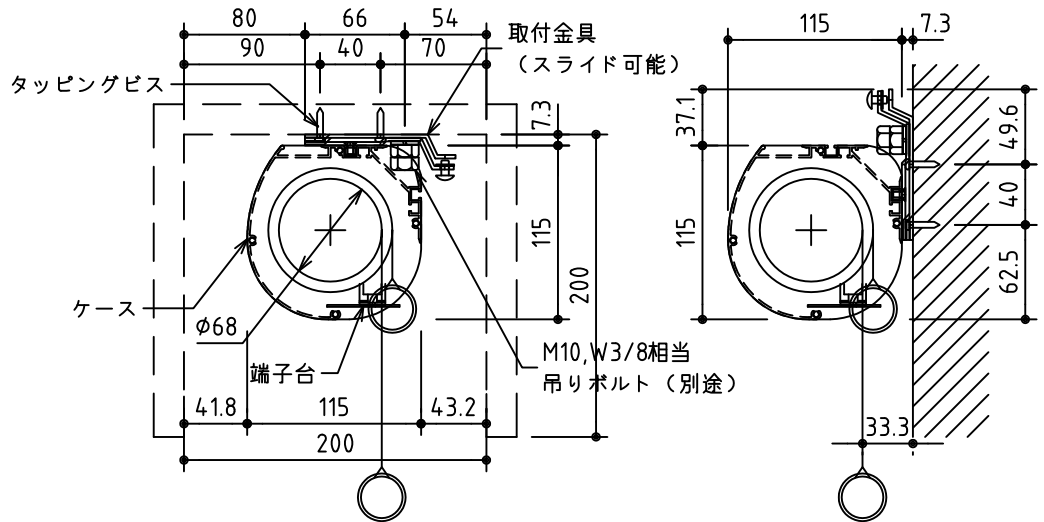

外観図 S=1/40

*上部マスク寸法は内部リミットスイッチにて調整可能(0~4.00)

1鍵フルカラー埋め込みスイッチ

ボックス取付時 S=1/5

壁面取付時 S=1/5

*製品の仕様及びデザインは改善等のために予告なく変更する場合があります。

生地	ホワイト W, プライト BR (防災品)	付属品	1鍵フルカラーモダンプレート (ミルクホワイト) 取付金具、タッピングビス
モーター	ローラ内蔵型 消費電流 1.05A 消費電力 105VA	別売品	ワイヤレスリモコン *電波式ワイヤレスリモコン (KWS) では 上下停止位置の設定はできません
ケース	材質: アルミ製 塗装色: オフホワイト	別途工事	電気配線配管工事 (1次、2次側共)、スイッチボックス スクリーンボックス
電源	AC100V 50/60Hz		
制御	DC5V		
質量	18.5Kg		

株式会社 ケイアイシー

尺度
A4 1/40 1/5
単位
mm

品名
140インチ電動巻上スクリーン(ケース入り NTSC4:3サイズ)
Rev. 2014/09/12 型番 ES-140 No.