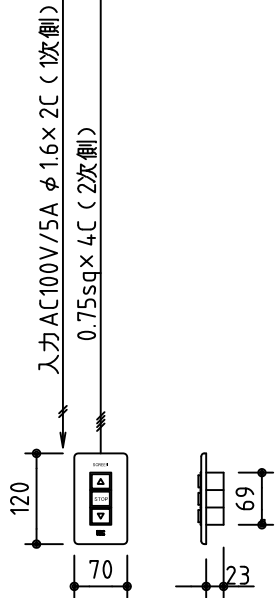

外観図 S=1/40

*上部マスク寸法は内部リミットスイッチにて調整可能(0~4.00)

1鍵フルカラー埋め込みスイッチ

ボックス取付時 S=1/5

壁面取付時 S=1/5

*製品の仕様及びデザインは改善等のために予告なく変更する場合があります。

生地	ホワイト W, プライト BR (防災品)	付属品	1鍵フルカラーモダンプレート (ミルクホワイト) 取付金具、タッピングビス
モーター	ローラ内蔵型 消費電流 1.05A 消費電力 105VA	別売品	ワイヤレスリモコン *電波式ワイヤレスリモコン (KWS) では 上下停止位置の設定はできません
ケース	材質: アルミ製 塗装色: オフホワイト	別途工事	電気配線配管工事 (1次、2次側共)、スイッチボックス スクリーンボックス
電源	AC100V 50/60Hz		
制御	DC5V		
質量	18.5Kg		

株式会社 ケイアイシー

尺度
A4 1/40 1/5
単位
mm

品名
140インチ電動巻上スクリーン(ケース入り NTSC4:3サイズ)
Rev. 2014/09/12 型番 ES-140 No.