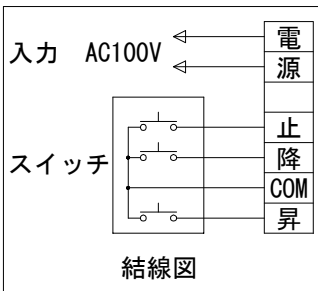

外觀図 S=1/40

※上部マスク寸法は内部リミットスイッチにて調整可能(0~400)

1連フルカラー埋め込みスイッチ

ボックス取付時 S=1/5

壁面取付時 S=1/5

※製品の仕様及びデザインは改善等のために予告なく変更する場合があります。

| | | | |
|------|----------------------------|--------------|--|
| 生地 | ハイホワイト (防災品) | 付属品 | 1連フルカラーモダンプレート (ミッキー初付) |
| モーター | ロー内蔵型 消費電流 1.0A 消費電力 100VA | 取付金具、タッピングビス | |
| ケース | 材質: アルミ製 塗装色: オフホワイト | 別売品 | ワイヤレスリモコン |
| 電源 | AC100V 50/60Hz | 別途工事 | 電気配線配管工事 (1次、2次側共)、スイッチボックス スクリーンボックス |
| 制御 | DC5V | | |
| 質量 | 17.8Kg | | |

KIC 株式会社 ケイアイシー
KIC CORPORATION

尺度 A4 1/40 1/5
単位 mm

品名 135インチ電動巻上スクリーン(ケース入り NTSC4:3サイズ)
Rev. 2023/07/28 型番 ES-135W No.