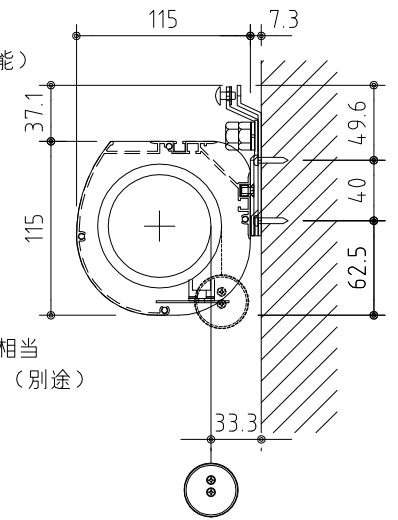

外觀図 S=1/40

※上部マスク寸法は内部リミットスイッチにて調整可能(0~400)

1連フルカラー埋め込みスイッチ

ボックス取付時 S=1/5

壁面取付時 S=1/5

※製品の仕様及びデザインは改善等のために予告なく変更する場合があります。

| | | | |
|------|----------------------------|--------------|--|
| 生地 | ハイホワイト (防災品) | 付属品 | 1連フルカラーモダンプレート (ミッキー初付) |
| モーター | ロー内蔵型 消費電流 1.0A 消費電力 100VA | 取付金具、タッピングビス | |
| ケース | 材質: アルミ製 塗装色: オフホワイト | 別売品 | ワイヤレスリモコン |
| 電源 | AC100V 50/60Hz | 別途工事 | 電気配線配管工事 (1次、2次側共)、スイッチボックス スクリーンボックス |
| 制御 | DC5V | | |
| 質量 | 17.8Kg | | |

KIC 株式会社 ケイアイシー
KIC CORPORATION

尺度 A4 1/40 1/5
単位 mm

品名 135インチ電動巻上スクリーン(ケース入り NTSC4:3サイズ)
Rev. 2023/07/28 型番 ES-135W No.