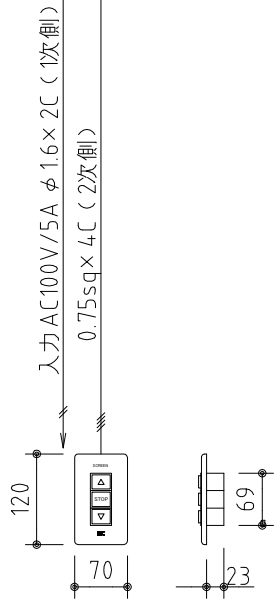

外觀図 S=1/40

※上部マスク寸法は内部リミットスイッチにて調整可能(0~400)

1連フルカラー埋め込みスイッチ

ボックス取付時 S=1/5

壁面取付時 S=1/5

※製品の仕様及びデザインは改善等のために予告なく変更する場合があります。

| | | | |
|------|----------------------------|--------------|--|
| 生地 | ハイホワイト (防災品) | 付属品 | 1連フルカラーモダンプレート (ミッキー初付) |
| モーター | ロー内蔵型 消費電流 1.0A 消費電力 100VA | 取付金具、タッピングビス | |
| ケース | 材質: アルミ製 塗装色: オフホワイト | 別売品 | ワイヤレスリモコン |
| 電源 | AC100V 50/60Hz | 別途工事 | 電気配線配管工事 (1次、2次側共)、スイッチボックス スクリーンボックス |
| 制御 | DC5V | | |
| 質量 | 17.8Kg | | |

KIC 株式会社 ケイアイシー
KIC CORPORATION

尺度 A4 1/40 1/5
単位 mm

品名 135インチ電動巻上スクリーン(ケース入り NTSC4:3サイズ)
Rev. 2023/07/28 型番 ES-135W No.