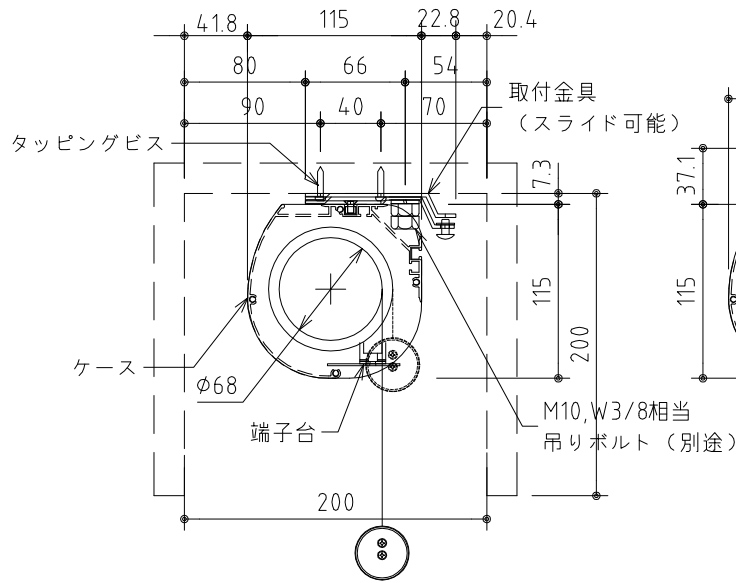

外觀図 S=1/40

※上部マスク寸法は内部リミットスイッチにて調整可能(0~400)

1連フルカラー埋め込みスイッチ

ボックス取付時 S=1/5

壁面取付時 S=1/5

※製品の仕様及びデザインは改善等のために予告なく変更する場合があります。

| | | | |
|------|----------------------------|--------------|--|
| 生地 | ハイホワイト (防災品) | 付属品 | 1連フルカラーモダンプレート (ミッキー初付) |
| モーター | ロー内蔵型 消費電流 1.0A 消費電力 100VA | 取付金具、タッピングビス | |
| ケース | 材質: アルミ製 塗装色: オフホワイト | 別売品 | ワイヤレスリモコン |
| 電源 | AC100V 50/60Hz | 別途工事 | 電気配線配管工事 (1次、2次側共)、スイッチボックス スクリーンボックス |
| 制御 | DC5V | | |
| 質量 | 17.8Kg | | |

KIC 株式会社 ケイアイシー
KIC CORPORATION

尺度 A4 1/40 1/5
単位 mm

品名 135インチ電動巻上スクリーン(ケース入り NTSC4:3サイズ)
Rev. 2023/07/28 型番 ES-135W No.