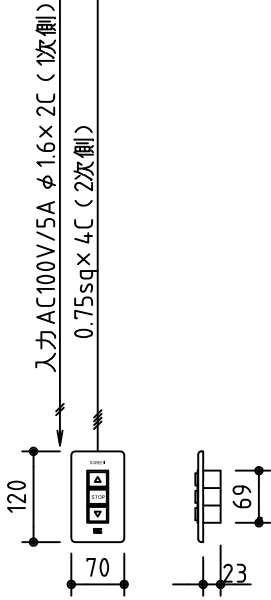

外観図 S=1/40

\*上部マスク寸法は内部リミットスイッチにて調整可能(0~400)

1鍵フルカラー埋め込みスイッチ

ボックス取付時 S=1/5

壁面取付時 S=1/5

\*製品の仕様及びデザインは改善等のために予告なく変更する場合があります。

生地	ホワイト W, プライト BR (防災品)	付属品	1鍵フルカラーモダンプレート (ミルクホワイト) 取付金具、タッピングビス
モーター	ロー内蔵型 消費電流 1.05A 消費電力 105VA	別売品	ワイヤレスリモコン *電波式ワイヤレスリモコン(KWS)では 上下停止位置の設定はできません
ケース	材質: アルミ製 塗装色: オフホワイト	別途工事	電気配線配管工事 (1次、2次側共)、スイッチボックス スクリーンボックス
電源	AC100V 50/60Hz		
制御	DC5V		
質量	17.8Kg		

株式会社 ケイアイシー

尺度  
A4 1/40 1/5  
単位  
mm

品名  
135インチ電動巻上スクリーン(ケース入り NTSC4:3サイズ)  
Rev. 2014/09/12 型番 ES-135 No.