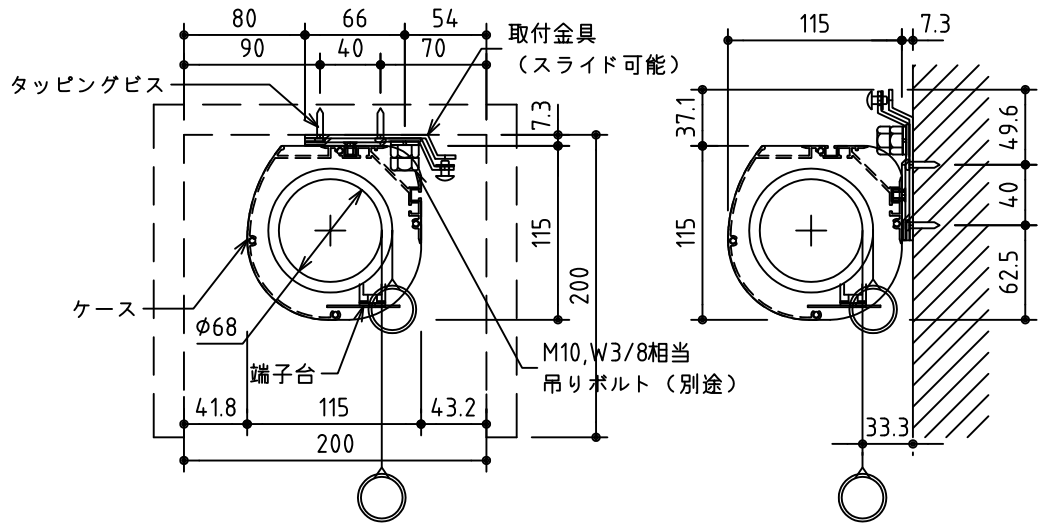

外観図 S=1/40

\*上部マスク寸法は内部リミットスイッチにて調整可能(0~400)

1鍵フルカラー埋め込みスイッチ

ボックス取付時 S=1/5

壁面取付時 S=1/5

\*製品の仕様及びデザインは改善等のために予告なく変更する場合があります。

生地	ホワイト W, プライト BR (防災品)	付属品	1鍵フルカラーモダンプレート (ミルクホワイト) 取付金具、タッピングビス
モーター	ロー内蔵型 消費電流 1.05A 消費電力 105VA	別売品	ワイヤレスリモコン *電波式ワイヤレスリモコン(KWS)では 上下停止位置の設定はできません
ケース	材質: アルミ製 塗装色: オフホワイト	別途工事	電気配線配管工事 (1次、2次側共)、スイッチボックス スクリーンボックス
電源	AC100V 50/60Hz		
制御	DC5V		
質量	17.8Kg		

株式会社 ケイアイシー

尺度  
A4 1/40 1/5  
単位  
mm

品名  
135インチ電動巻上スクリーン(ケース入り NTSC4:3サイズ)  
Rev. 2014/09/12 型番 ES-135 No.