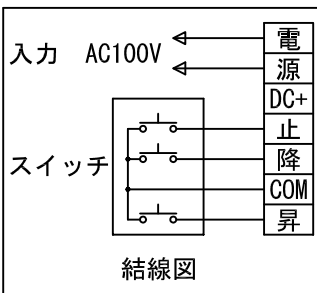

外観図 S=1/40

\*上部マスク寸法は内部リミットスイッチにて調整可能(0~400)

1鍵フルカラー埋め込みスイッチ

ボックス取付時 S=1/5

壁面取付時 S=1/5

\*製品の仕様及びデザインは改善等のために予告なく変更する場合があります。

生地	ホワイト W, プライト BR (防災品)	付属品	1鍵フルカラーモダンプレート (ミルクホワイト) 取付金具、タッピングビス
モーター	ロー内蔵型 消費電流 1.05A 消費電力 105VA	別売品	ワイヤレスリモコン *電波式ワイヤレスリモコン(KWS)では 上下停止位置の設定はできません
ケース	材質: アルミ製 塗装色: オフホワイト	別途工事	電気配線配管工事 (1次、2次側共)、スイッチボックス スクリーンボックス
電源	AC100V 50/60Hz		
制御	DC5V		
質量	17.8Kg		

株式会社 ケイアイシー

尺度  
A4 1/40 1/5  
単位  
mm

品名  
135インチ電動巻上スクリーン(ケース入り NTSC4:3サイズ)  
Rev. 2014/09/12 型番 ES-135 No.