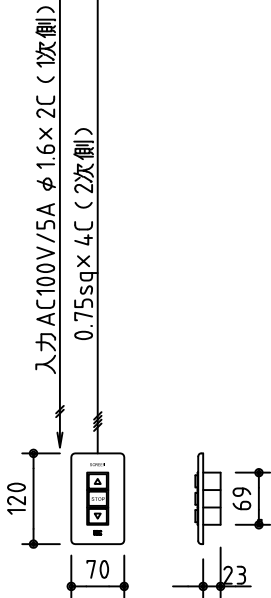

外観図 S=1/40

*上部マスク寸法は内部リミットスイッチにて調整可能(0~400)

1鍵フルカラー埋め込みスイッチ

ボックス取付時 S=1/5

壁面取付時 S=1/5

結線図

*製品の仕様及びデザインは改善等のために予告なく変更する場合があります。

生地	ホワイト W, プライト BR (防災品)	付属品	1鍵フルカラーモダンプレート (ミルクホワイト) 取付金具、タッピングビス
モーター	ローラ内蔵型 消費電流 1.05A 消費電力 105VA	別売品	ワイヤレスリモコン *電波式ワイヤレスリモコン (KWS) では 上下停止位置の設定はできません
ケース	材質: アルミ製 塗装色: オフホワイト	別途工事	電気配線配管工事 (1次、2次側共)、スイッチボックス スクリーンボックス
電源	AC100V 50/60Hz		
制御	DC5V		
質量	17.2Kg		

株式会社 ケイアイシー

尺度
A4 1/40 1/5
単位
mm

品名
130インチ電動巻上スクリーン(ケース入り NTSC4:3サイズ)
Rev. 2014/09/12 型番 ES-130 No.