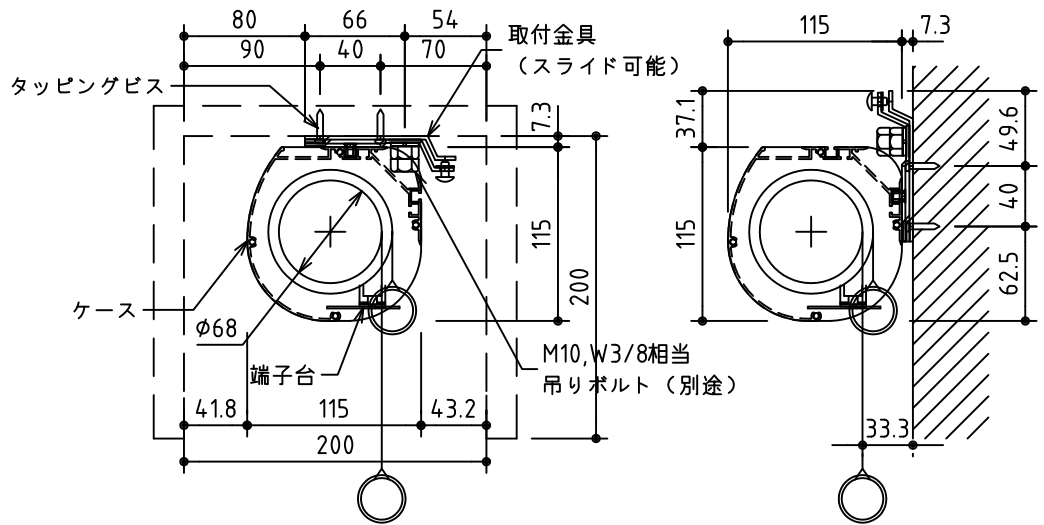

外観図 S=1/40

*上部マスク寸法は内部リミットスイッチにて調整可能(0~400)

1鍵フルカラー埋め込みスイッチ

ボックス取付時 S=1/5

壁面取付時 S=1/5

結線図

*製品の仕様及びデザインは改善等のために予告なく変更する場合があります。

生地	ホワイト W, プライト BR (防災品)	付属品	1鍵フルカラーモダンプレート (ミルクホワイト) 取付金具、タッピングビス
モーター	ローラ内蔵型 消費電流 1.05A 消費電力 105VA	別売品	ワイヤレスリモコン *電波式ワイヤレスリモコン (KWS) では 上下停止位置の設定はできません
ケース	材質: アルミ製 塗装色: オフホワイト	別途工事	電気配線配管工事 (1次、2次側共)、スイッチボックス スクリーンボックス
電源	AC100V 50/60Hz		
制御	DC5V		
質量	17.2Kg		

株式会社 ケイアイシー

尺度
A4 1/40 1/5
単位
mm

品名
130インチ電動巻上スクリーン(ケース入り NTSC4:3サイズ)
Rev. 2014/09/12 型番 ES-130 No.