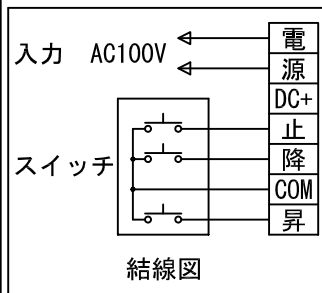

外観図 S=1/40

*上部マスク寸法は内部リミットスイッチにて調整可能(0~400)

1鍵フルカラー埋め込みスイッチ

ボックス取付時 S=1/5

壁面取付時 S=1/5

結線図

*製品の仕様及びデザインは改善等のために予告なく変更する場合があります。

生地	ホワイト W, プライト BR (防災品)	付属品	1鍵フルカラーモダンプレート (ミルクホワイト) 取付金具、タッピングビス
モーター	ローラ内蔵型 消費電流 1.05A 消費電力 105VA	別売品	ワイヤレスリモコン *電波式ワイヤレスリモコン (KWS) では 上下停止位置の設定はできません
ケース	材質: アルミ製 塗装色: オフホワイト	別途工事	電気配線配管工事 (1次、2次側共)、スイッチボックス スクリーンボックス
電源	AC100V 50/60Hz		
制御	DC5V		
質量	17.2Kg		

株式会社 ケイアイシー

尺度
A4 1/40 1/5
単位
mm

品名
130インチ電動巻上スクリーン(ケース入り NTSC4:3サイズ)
Rev. 2014/09/12 型番 ES-130 No.