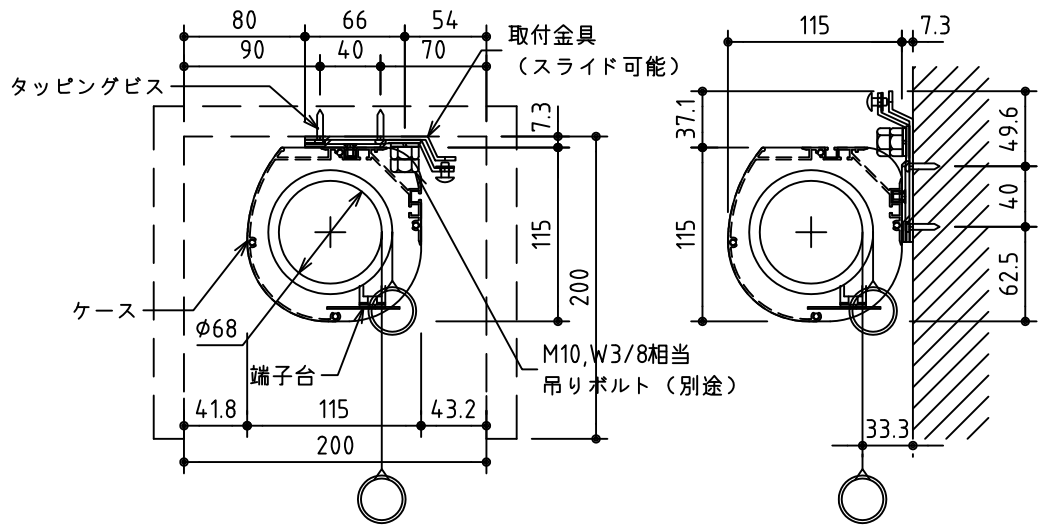

外観図 S=1/40

*上部マスク寸法は内部リミットスイッチにて調整可能(0~400)

1鍵フルカラー埋め込みスイッチ

ボックス取付時 S=1/5

壁面取付時 S=1/5

*製品の仕様及びデザインは改善等のために予告なく変更する場合があります。

生地	ホワイト W, プライト BR (防災品)	付属品	1鍵フルカラーモダンプレート (ミルクホワイト) 取付金具、タッピングビス
モーター	ローラ内蔵型 消費電流 1.05A 消費電力 105VA	別売品	ワイヤレスリモコン *電波式ワイヤレスリモコン(KWS)では 上下停止位置の設定はできません
ケース	材質: アルミ製 塗装色: オフホワイト	別途工事	電気配線配管工事 (1次、2次側共)、スイッチボックス スクリーンボックス
電源	AC100V 50/60Hz		
制御	DC5V		
質量	16.5Kg		

株式会社 ケイアイシー

尺度
A4 1/40 1/5
単位
mm

品名
125インチ電動巻上スクリーン(ケース入り NTSC4:3サイズ)
Rev. 2014/09/12 型番 ES-125 No.