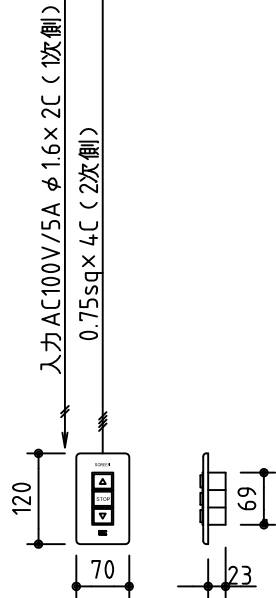

外観図 S=1/40

*上部マスク寸法は内部リミットスイッチにて調整可能(0~400)

1鍵フルカラー埋め込みスイッチ

ボックス取付時 S=1/5

壁面取付時 S=1/5

*製品の仕様及びデザインは改善等のために予告なく変更する場合があります。

生地	ホワイト W, プライト BR (防災品)	付属品	1鍵フルカラーモダンプレート (ミルクホワイト) 取付金具、タッピングビス
モーター	ローラ内蔵型 消費電流 1.05A 消費電力 105VA	別売品	ワイヤレスリモコン *電波式ワイヤレスリモコン(KWS)では 上下停止位置の設定はできません
ケース	材質: アルミ製 塗装色: オフホワイト	別途工事	電気配線配管工事 (1次、2次側共)、スイッチボックス スクリーンボックス
電源	AC100V 50/60Hz		
制御	DC5V		
質量	16.5Kg		

株式会社 ケイアイシー

尺度
A4 1/40 1/5
単位
mm

品名
125インチ電動巻上スクリーン(ケース入り NTSC4:3サイズ)
Rev. 2014/09/12 型番 ES-125 No.