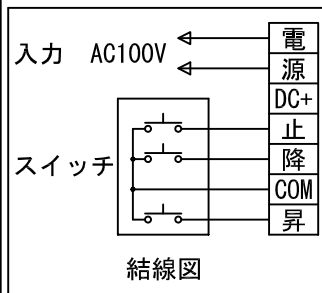

外観図 S=1/40

*上部マスク寸法は内部リミットスイッチにて調整可能(0~400)

1鍵フルカラー埋め込みスイッチ

ボックス取付時 S=1/5

壁面取付時 S=1/5

*製品の仕様及びデザインは改善等のために予告なく変更する場合があります。

生地	ホワイト W, プライト BR (防災品)	付属品	1鍵フルカラーモダンプレート (ミルクホワイト) 取付金具、タッピングビス
モーター	ローラ内蔵型 消費電流 1.05A 消費電力 105VA	別売品	ワイヤレスリモコン *電波式ワイヤレスリモコン(KWS)では 上下停止位置の設定はできません
ケース	材質: アルミ製 塗装色: オフホワイト	別途工事	電気配線配管工事 (1次、2次側共)、スイッチボックス スクリーンボックス
電源	AC100V 50/60Hz		
制御	DC5V		
質量	16.5Kg		

株式会社 ケイアイシー

尺度
A4 1/40 1/5
単位
mm

品名
125インチ電動巻上スクリーン(ケース入り NTSC4:3サイズ)
Rev. 2014/09/12 型番 ES-125 No.