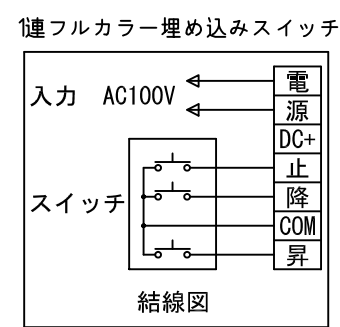

φ28.6 スチールパイプ 外観図 S=1/30

*上部マスク寸法は内部リミットスイッチにて調整可能(0~4.00)

*製品の仕様及びデザインは改善等のために予告なく変更する場合があります。

生地	ホワイト W, プライト BR (防災品)	付属品	2個フルカラーモダンプレート (ミルクホワイト) 取付金具、タッピングビス
モーター	ロー内蔵型 消費電流 1.05A 消費電力 105VA	別売品	ワイヤレスリモコン *電波式ワイヤレスリモコン(KWS)では 上下停止位置の設定はできません
ケース	材質: アルミ製 塗装色: オフホワイト	別途工事	電気配線配管工事 (1次、2次側共)、スイッチボックス スクリーンボックス
電源	AC100V 50/60Hz		
制御	DC5V		
質量	14.1kg		

尺度	A4 1/30 1/6	品名	120インチ電動巻上スクリーン (ケース入り NTSC4:3サイズ)		
単位	mm	Rev.	2014/09/12	型番	ES-120
					No.