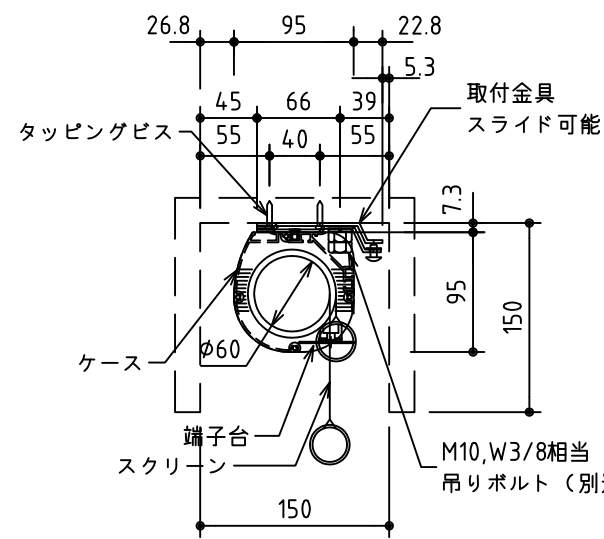

φ28.6 スチールパイプ 外観図 S=1/30

*上部マスク寸法は内部リミットスイッチにて調整可能(0~4.00)

*製品の仕様及びデザインは改善等のために予告なく変更する場合があります。

生地	ホワイト W, プライト BR (防災品)	付属品	2個フルカラーモダンプレート (ミルクホワイト) 取付金具、タッピングビス
モーター	ロー内蔵型 消費電流 1.05A 消費電力 105VA	別売品	ワイヤレスリモコン *電波式ワイヤレスリモコン(KWS)では 上下停止位置の設定はできません
ケース	材質: アルミ製 塗装色: オフホワイト	別途工事	電気配線配管工事 (1次、2次側共)、スイッチボックス スクリーンボックス
電源	AC100V 50/60Hz		
制御	DC5V		
質量	14.1kg		

尺度	A4 1/30 1/6	品名	120インチ電動巻上スクリーン (ケース入り NTSC4:3サイズ)		
単位	mm	Rev.	2014/09/12	型番	ES-120
					No.