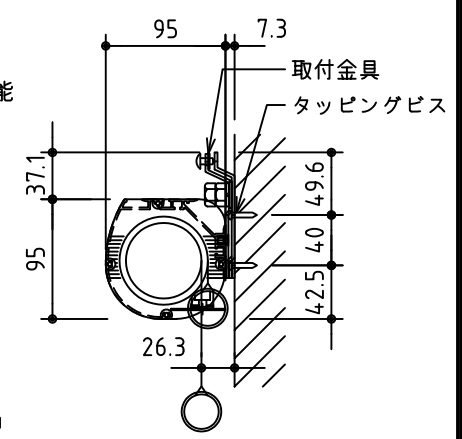

φ28.6 スチールパイプ 外観図 S=1/30

*上部マスク寸法は内部リミットスイッチにて調整可能(0~4.00)

*製品の仕様及びデザインは改善等のために予告なく変更する場合があります。

生地	ホワイト W, プライト BR (防災品)	付属品	2個フルカラーモダンプレート (ミルクホワイト) 取付金具、タッピングビス
モーター	ロー内蔵型 消費電流 1.05A 消費電力 105VA	別売品	ワイヤレスリモコン *電波式ワイヤレスリモコン(KWS)では 上下停止位置の設定はできません
ケース	材質: アルミ製 塗装色: オフホワイト	別途工事	電気配線配管工事 (1次、2次側共)、スイッチボックス スクリーンボックス
電源	AC100V 50/60Hz		
制御	DC5V		
質量	14.1kg		

尺度	A4 1/30 1/6	品名	120インチ電動巻上スクリーン (ケース入り NTSC4:3サイズ)		
単位	mm	Rev.	2014/09/12	型番	ES-120
					No.