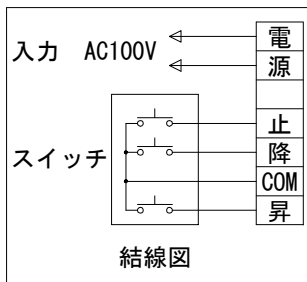

外観図 S=1/30

*上部マスク寸法は内部リミットスイッチにて調整可能(0~400)

1鍵フルカラー埋め込みスイッチ

ボックス取付時 S=1/6

壁面取付時 S=1/6

*製品の仕様及びデザインは改善等のために予告なく変更する場合があります。

生地	クリアホワイト (防災品)	付属品	1鍵フルカラーモダンプレート (Milkyホワイト) 取付金具、タッピングビス
モーター	ロー内蔵型 消費電流 1.0A 消費電力 100VA	別売品	ワイヤレスリモコン
ケース	材質：アルミ製 塗装色：オフホワイト	別途工事	電気配線配管工事 (1次、2次側共)、スイッチボックス スクリーンボックス
電源	AC100V 50/60Hz		
制御	DC5V		
質量	12.6kg		

KIC 株式会社 ケイアイシー
KIC CORPORATION

尺度 A4 1/30 1/6
単位 mm

品名 105インチ電動巻上スクリーン (ケース入り NTSC4:3サイズ)

Rev. 2023/06/20 型番 ES-105W No.