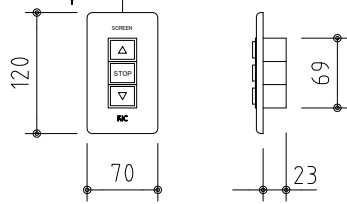

外観図 S=1/30

*上部マスク寸法は内部リミットスイッチにて調整可能(0~400)

1鍵フルカラー埋め込みスイッチ

ボックス取付時 S=1/6

壁面取付時 S=1/6

*製品の仕様及びデザインは改善等のために予告なく変更する場合があります。

生地	クリアホワイト (防災品)	付属品	1鍵フルカラーモダンプレート (Milkyホワイト) 取付金具、タッピングビス
モーター	ロー内蔵型 消費電流 1.0A 消費電力 100VA	別売品	ワイヤレスリモコン
ケース	材質：アルミ製 塗装色：オフホワイト	別途工事	電気配線配管工事 (1次、2次側共)、スイッチボックス スクリーンボックス
電源	AC100V 50/60Hz		
制御	DC5V		
質量	12.6kg		

KIC 株式会社 ケイアイシー
KIC CORPORATION

尺度 A4 1/30 1/6
単位 mm

品名 105インチ電動巻上スクリーン (ケース入り NTSC4:3サイズ)

Rev. 2023/06/20 型番 ES-105W No.