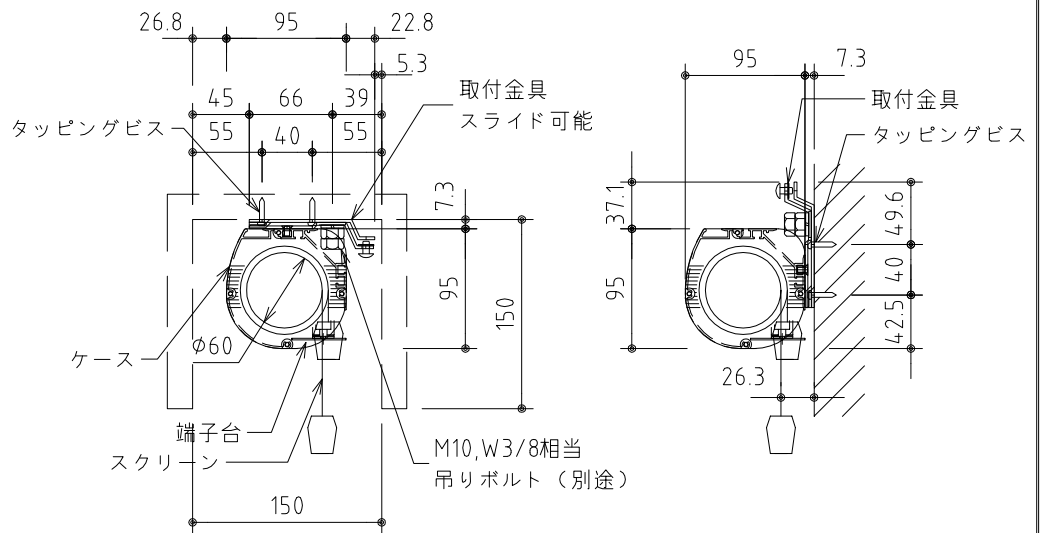

外観図 S=1/30

*上部マスク寸法は内部リミットスイッチにて調整可能(0~400)

1鍵フルカラー埋め込みスイッチ

ボックス取付時 S=1/6

壁面取付時 S=1/6

*製品の仕様及びデザインは改善等のために予告なく変更する場合があります。

生地	クリアホワイト (防災品)	付属品	1鍵フルカラーモダンプレート (Milkyホワイト) 取付金具、タッピングビス
モーター	ロー内蔵型 消費電流 1.0A 消費電力 100VA	別売品	ワイヤレスリモコン
ケース	材質：アルミ製 塗装色：オフホワイト	別途工事	電気配線配管工事 (1次、2次側共)、スイッチボックス スクリーンボックス
電源	AC100V 50/60Hz		
制御	DC5V		
質量	12.6kg		

KIC 株式会社 ケイアイシー
KIC CORPORATION

尺度 A4 1/30 1/6
単位 mm

品名 105インチ電動巻上スクリーン (ケース入り NTSC4:3サイズ)

Rev. 2023/06/20 型番 ES-105W No.