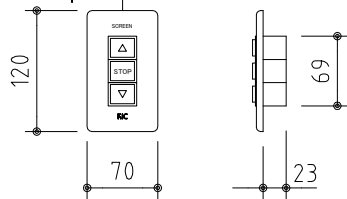

外観図 S=1/30

1鍵フルカラー埋め込みスイッチ

ボックス取付時 S=1/6

壁面取付時 S=1/6

※製品の仕様及びデザインは改善等のために予告なく変更する場合があります。

| | | | |
|------|----------------------------|------|--|
| 生地 | クリアホワイト (防災品) | 付属品 | 1鍵フルカラーモダンプレート (Milkyホワイト) 取付金具、タッピングビス |
| モーター | ロー内蔵型 消費電流 1.0A 消費電力 100VA | 別売品 | ワイヤレスリモコン |
| ケース | 材質：アルミ製 塗装色：オフホワイト | 別途工事 | 電気配線配管工事 (1次、2次側共)、スイッチボックス スクリーンボックス |
| 電源 | AC100V 50/60Hz | | |
| 制御 | DC5V | | |
| 質量 | 12.1kg | | |

KIC 株式会社 ケイアイシー
KIC CORPORATION

尺度 A4 1/30 1/6
単位 mm

品名 100インチ電動巻上スクリーン (ケース入り NTSC4:3サイズ)

Rev. 2023/06/20

型番 ES-100W

No.