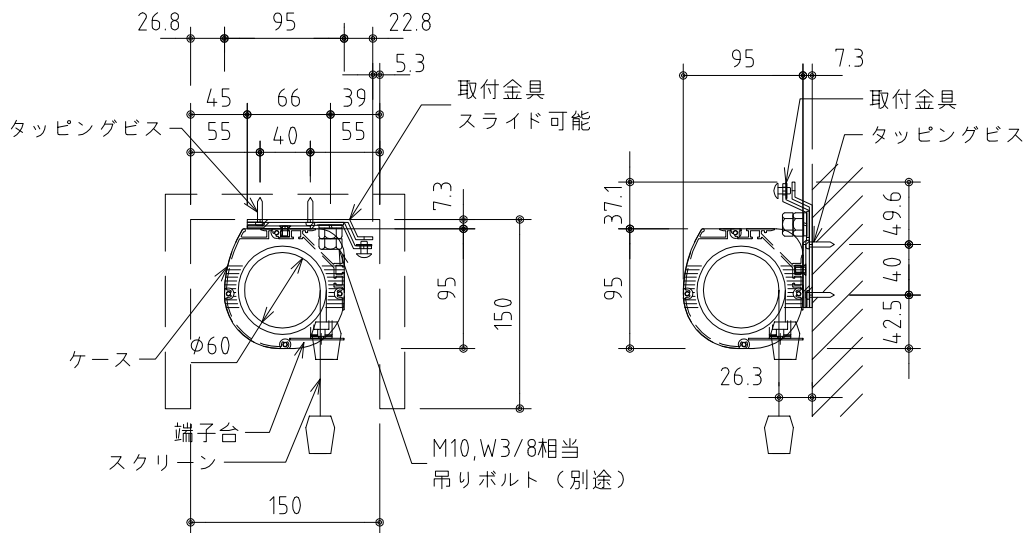

外観図 S=1/30

1鍵フルカラー埋め込みスイッチ

ボックス取付時 S=1/6

壁面取付時 S=1/6

※製品の仕様及びデザインは改善等のために予告なく変更する場合があります。

| | | | |
|------|----------------------------|------|--|
| 生地 | クリアホワイト (防災品) | 付属品 | 1鍵フルカラーモダンプレート (Milkyホワイト) 取付金具、タッピングビス |
| モーター | ロー内蔵型 消費電流 1.0A 消費電力 100VA | 別売品 | ワイヤレスリモコン |
| ケース | 材質：アルミ製 塗装色：オフホワイト | 別途工事 | 電気配線配管工事 (1次、2次側共)、スイッチボックス スクリーンボックス |
| 電源 | AC100V 50/60Hz | | |
| 制御 | DC5V | | |
| 質量 | 12.1kg | | |

KIC 株式会社 ケイアイシー
KIC CORPORATION

尺度 A4 1/30 1/6
単位 mm

品名 100インチ電動巻上スクリーン (ケース入り NTSC4:3サイズ)

Rev. 2023/06/20

型番 ES-100W

No.