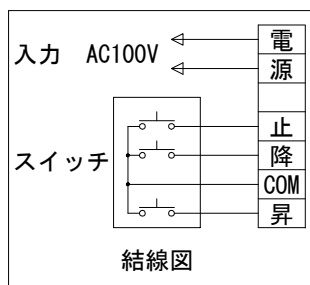

外観図 S=1/30

1鍵フルカラー埋め込みスイッチ

ボックス取付時 S=1/6

壁面取付時 S=1/6

※製品の仕様及びデザインは改善等のために予告なく変更する場合があります。

| | | | |
|------|----------------------------|------|--|
| 生地 | クリアホワイト (防災品) | 付属品 | 1鍵フルカラーモダンプレート (Milkyホワイト) 取付金具、タッピングビス |
| モーター | ロー内蔵型 消費電流 1.0A 消費電力 100VA | 別売品 | ワイヤレスリモコン |
| ケース | 材質：アルミ製 塗装色：オフホワイト | 別途工事 | 電気配線配管工事 (1次、2次側共)、スイッチボックス スクリーンボックス |
| 電源 | AC100V 50/60Hz | | |
| 制御 | DC5V | | |
| 質量 | 12.1kg | | |

KIC 株式会社 ケイアイシー
KIC CORPORATION

尺度 A4 1/30 1/6
単位 mm

品名 100インチ電動巻上スクリーン (ケース入り NTSC4:3サイズ)

Rev. 2023/06/20

型番 ES-100W

No.