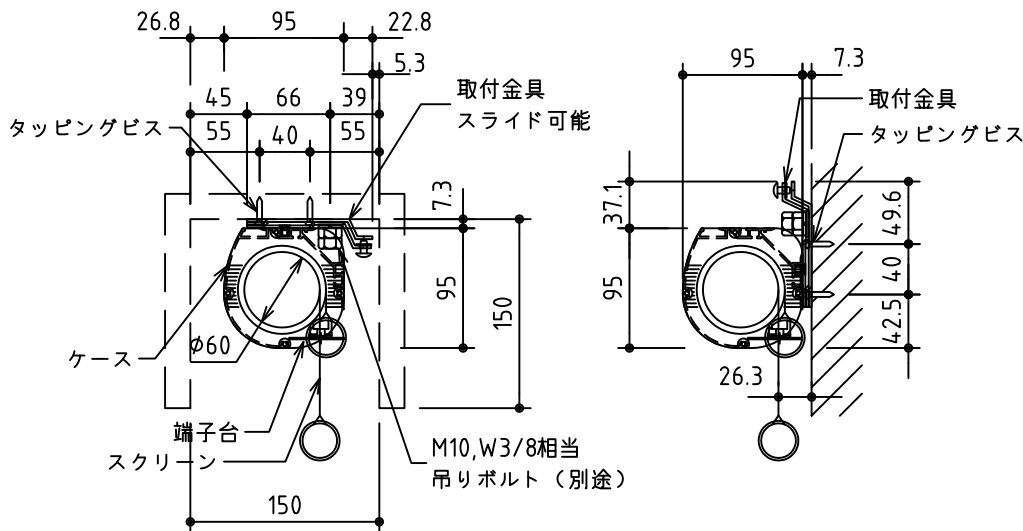

外観図 S=1/30

鍵フルカラー埋め込みスイッチ

ボックス取付時 S=1/6

壁面取付時 S=1/6

※製品の仕様及びデザインは改善等のために予告なく変更する場合があります。

生地	ホワイト W, ブライト BR (防災品)	付属品	鍵フルカラーモダンプレート (ミルクホワイト) 取付金具、タッピングビス
モーター	ロー内蔵型 消費電流 1.05A 消費電力 105VA	別売品	ワイヤレスリモコン ※電波式ワイヤレスリモコン (KWS) では 上下停止位置の設定はできません
ケース	材質: アルミ製 塗装色: オフホワイト	別途工事	電気配線配管工事 (1次、2次側共)、スイッチボックス スクリーンボックス
電源	AC100V 50/60Hz		
制御	DC5V		
質量	12.1kg		

株式会社 ケイアイシー

尺度	A4 1/30 1/6	品名	100インチ電動巻上スクリーン (ケース入り NTSC4:3サイズ)		
単位	mm	Rev.	2014/09/12	型番	ES-100
					No.