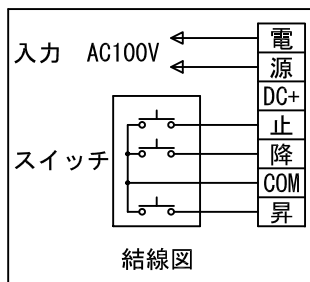

外観図 S=1/30

鍵フルカラー埋め込みスイッチ

ボックス取付時 S=1/6

壁面取付時 S=1/6

※製品の仕様及びデザインは改善等のために予告なく変更する場合があります。

生地	ホワイト W, ブライト BR (防災品)	付属品	鍵フルカラーモダンプレート (ミルクホワイト) 取付金具、タッピングビス
モーター	ロー内蔵型 消費電流 1.05A 消費電力 105VA	別売品	ワイヤレスリモコン ※電波式ワイヤレスリモコン (KWS) では 上下停止位置の設定はできません
ケース	材質: アルミ製 塗装色: オフホワイト	別途工事	電気配線配管工事 (1次、2次側共)、スイッチボックス スクリーンボックス
電源	AC100V 50/60Hz		
制御	DC5V		
質量	12.1kg		

株式会社 ケイアイシー

尺度	A4 1/30 1/6	品名	100インチ電動巻上スクリーン (ケース入り NTSC4:3サイズ)		
単位	mm	Rev.	2014/09/12	型番	ES-100
					No.