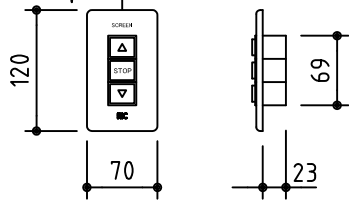

外観図 S=1/30

鍵フルカラー埋め込みスイッチ

ボックス取付時 S=1/6

壁面取付時 S=1/6

※製品の仕様及びデザインは改善等のために予告なく変更する場合があります。

生地	ホワイト W, ブライト BR (防災品)	付属品	鍵フルカラーモダンプレート (ミルクホワイト) 取付金具、タッピングビス
モーター	ロー内蔵型 消費電流 1.05A 消費電力 105VA	別売品	ワイヤレスリモコン ※電波式ワイヤレスリモコン (KWS) では 上下停止位置の設定はできません
ケース	材質: アルミ製 塗装色: オフホワイト	別途工事	電気配線配管工事 (1次、2次側共)、スイッチボックス スクリーンボックス
電源	AC100V 50/60Hz		
制御	DC5V		
質量	12.1kg		

株式会社 ケイアイシー

尺度	A4 1/30 1/6	品名	100インチ電動巻上スクリーン (ケース入り NTSC4:3サイズ)		
単位	mm	Rev.	2014/09/12	型番	ES-100
					No.