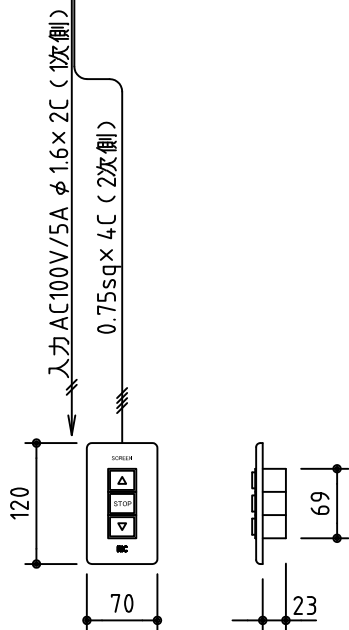

外観図 S=1/30

\*上部マスク寸法は内部リミットスイッチにて調整可能(0~400)

鍵フルカラー埋め込みスイッチ

ボックス取付時 S=1/6

壁面取付時 S=1/6

\*製品の仕様及びデザインは改善等のために予告なく変更する場合があります。

生地	ホワイト W (防災品)	付属品	鍵フルカラーモダンプレート (ミルキーホワイト) 取付金具、タッピングビス
モーター	ローラー内蔵型 消費電流 1.05A 消費電力 105VA	別売品	ワイヤレスリモコン
ケース	材質: アルミ製 塗装色: オフホワイト	別途工事	電気配線配管工事 (1次、2次側共) スイッチボックス、スクリーンボックス
電源	AC100V 50/60Hz		
制御	DC5V		
質量	12.0kg		

株式会社 ケイアイシー

尺度	A4 1/30 1/6	品名	95インチ電動巻上スクリーン(ケース入り 16:10サイズ)		
単位	mm	Rev.	2016/04/27	型番	ES-WX95W
				No.	