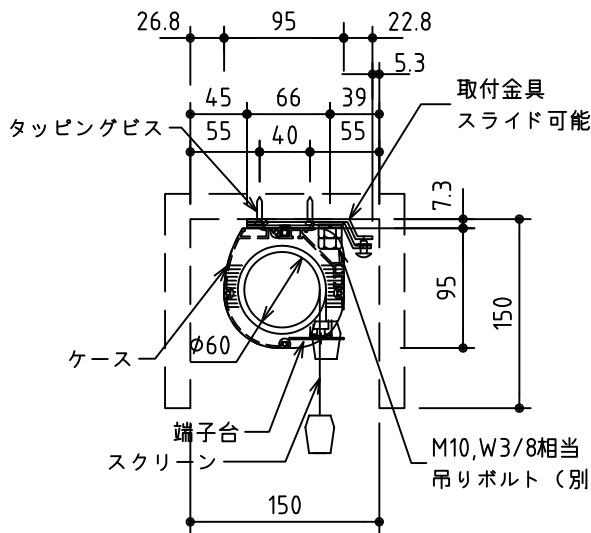

外観図 S=1/30

\*上部マスク寸法は内部リミットスイッチにて調整可能(0~400)

鍵フルカラー埋め込みスイッチ

ボックス取付時 S=1/6

壁面取付時 S=1/6

\*製品の仕様及びデザインは改善等のために予告なく変更する場合があります。

生地	ホワイト W (防災品)	付属品	鍵フルカラーモダンプレート (ミルキーホワイト) 取付金具、タッピングビス
モーター	ローラー内蔵型 消費電流 1.05A 消費電力 105VA	別売品	ワイヤレスリモコン
ケース	材質: アルミ製 塗装色: オフホワイト	別途工事	電気配線配管工事 (1次、2次側共) スイッチボックス、スクリーンボックス
電源	AC100V 50/60Hz		
制御	DC5V		
質量	12.0kg		

株式会社 ケイアイシー

尺度	A4 1/30 1/6	品名	95インチ電動巻上スクリーン(ケース入り 16:10サイズ)		
単位	mm	Rev.	2016/04/27	型番	ES-WX95W
				No.	