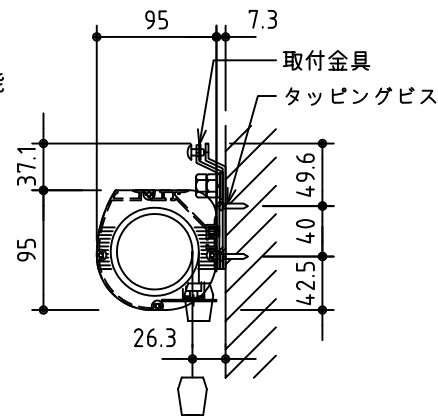

外観図 S=1/30

\*上部マスク寸法は内部リミットスイッチにて調整可能(0~400)

鍵フルカラー埋め込みスイッチ

ボックス取付時 S=1/6

壁面取付時 S=1/6

\*製品の仕様及びデザインは改善等のために予告なく変更する場合があります。

生地	ホワイト W (防災品)	付属品	鍵フルカラーモダンプレート (ミルキーホワイト) 取付金具、タッピングビス
モーター	ローラー内蔵型 消費電流 1.05A 消費電力 105VA	別売品	ワイヤレスリモコン
ケース	材質: アルミ製 塗装色: オフホワイト	別途工事	電気配線配管工事 (1次、2次側共) スイッチボックス、スクリーンボックス
電源	AC100V 50/60Hz		
制御	DC5V		
質量	12.0kg		

株式会社 ケイアイシー

尺度	A4 1/30 1/6	品名	95インチ電動巻上スクリーン(ケース入り 16:10サイズ)		
単位	mm	Rev.	2016/04/27	型番	ES-WX95W
				No.	