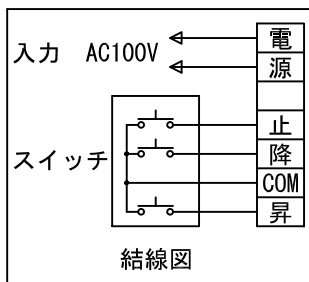

外観図 S=1/30

\*上部マスク寸法は内部リミットスイッチにて調整可能(0~400)

鍵フルカラー埋め込みスイッチ

ボックス取付時 S=1/6

壁面取付時 S=1/6

\*製品の仕様及びデザインは改善等のために予告なく変更する場合があります。

生地	ホワイト W (防災品)	付属品	鍵フルカラーモダンプレート (ミルキーホワイト) 取付金具、タッピングビス
モーター	ローラー内蔵型 消費電流 1.05A 消費電力 105VA	別売品	ワイヤレスリモコン
ケース	材質: アルミ製 塗装色: オフホワイト	別途工事	電気配線配管工事 (1次、2次側共) スイッチボックス、スクリーンボックス
電源	AC100V 50/60Hz		
制御	DC5V		
質量	12.0kg		

株式会社 ケイアイシー

尺度	A4 1/30 1/6	品名	95インチ電動巻上スクリーン(ケース入り 16:10サイズ)		
単位	mm	Rev.	2016/04/27	型番	ES-WX95W
				No.	