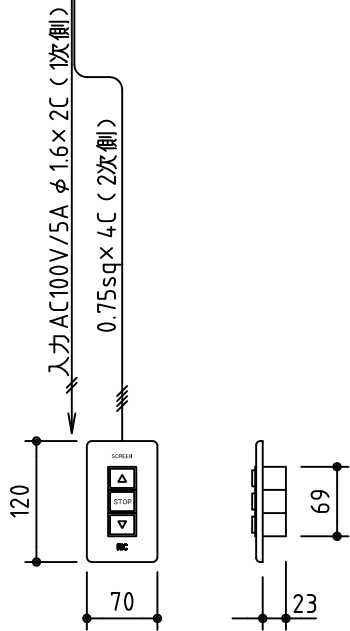

外観図 S=1/30

ボックス取付時 S=1/6

壁面取付時 S=1/6

*製品の仕様及びデザインは改善等のために予告なく変更する場合があります。

生地	ホワイト W(防災品)	付属品	鍵フルカラーモダンプレート(ミルキーホワイト) 取付金具、タッピングビス
モーター	ローラー内蔵型 消費電流 1.05A 消費電力 105VA	別売品	ワイヤレスリモコン
ケース	材質:アルミ製 塗装色:オフホワイト	別途工事	電気配線配管工事(1次、2次側共) スイッチボックス、スクリーンボックス
電源	AC100V 50/60Hz		
制御	DC5V		
質量	11.5kg		
 株式会社 ケイアイシー		品名 90インチ電動巻上スクリーン(ケース入り 16:10サイズ)	
尺度 A4 1/30 1/6		Rev. 2016/04/27	型番 ES-WX90W
単位 mm			No.