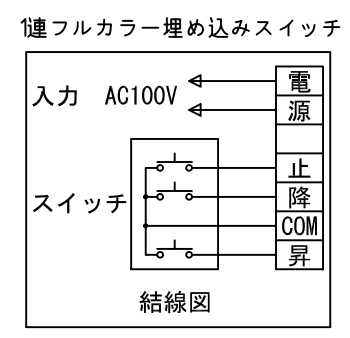

外観図 S=1/30

ボックス取付時 S=1/6

壁面取付時 S=1/6

*製品の仕様及びデザインは改善等のために予告なく変更する場合があります。

生地	ホワイト W(防災品)	付属品	鍵フルカラーモダンプレート(ミルキーホワイト) 取付金具、タッピングビス
モーター	ローラー内蔵型 消費電流 1.05A 消費電力 105VA	別売品	ワイヤレスリモコン
ケース	材質:アルミ製 塗装色:オフホワイト	別途工事	電気配線配管工事(1次、2次側共) スイッチボックス、スクリーンボックス
電源	AC100V 50/60Hz		
制御	DC5V		
質量	11.5kg		
 株式会社 ケイアイシー		品名 90インチ電動巻上スクリーン(ケース入り 16:10サイズ)	
尺度 A4 1/30 1/6		Rev. 2016/04/27	型番 ES-WX90W
単位 mm			No.