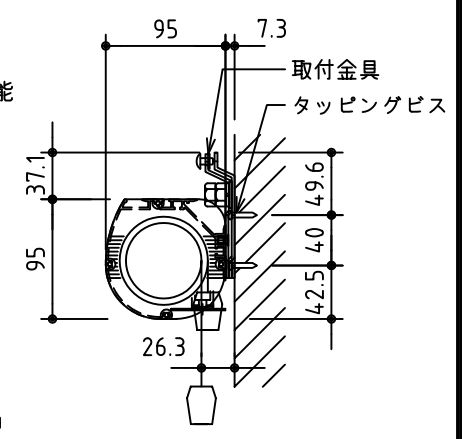

外観図 S=1/30

ボックス取付時 S=1/6

壁面取付時 S=1/6

*製品の仕様及びデザインは改善等のために予告なく変更する場合があります。

生地	ホワイト W(防災品)	付属品	鍵フルカラーモダンプレート(ミルキーホワイト) 取付金具、タッピングビス
モーター	ローラー内蔵型 消費電流 1.05A 消費電力 105VA	別売品	ワイヤレスリモコン
ケース	材質:アルミ製 塗装色:オフホワイト	別途工事	電気配線配管工事(1次、2次側共) スイッチボックス、スクリーンボックス
電源	AC100V 50/60Hz		
制御	DC5V		
質量	11.5kg		
 株式会社 ケイアイシー		品名 90インチ電動巻上スクリーン(ケース入り 16:10サイズ)	
尺度 A4 1/30 1/6		Rev. 2016/04/27	型番 ES-WX90W
単位 mm			No.