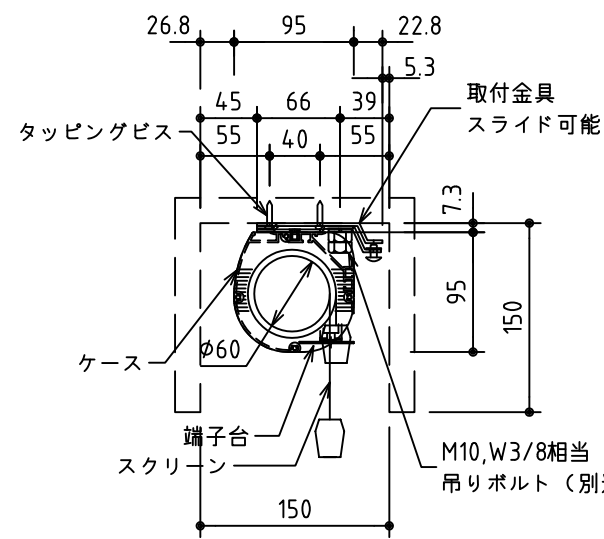

外観図 S=1/30

ボックス取付時 S=1/6

壁面取付時 S=1/6

*製品の仕様及びデザインは改善等のために予告なく変更する場合があります。

生地	ホワイト W(防災品)	付属品	鍵フルカラーモダンプレート(ミルキーホワイト) 取付金具、タッピングビス
モーター	ローラー内蔵型 消費電流 1.05A 消費電力 105VA	別売品	ワイヤレスリモコン
ケース	材質:アルミ製 塗装色:オフホワイト	別途工事	電気配線配管工事(1次、2次側共) スイッチボックス、スクリーンボックス
電源	AC100V 50/60Hz		
制御	DC5V		
質量	11.5kg		
 株式会社 ケイアイシー		品名 90インチ電動巻上スクリーン(ケース入り 16:10サイズ)	
尺度 A4 1/30 1/6		Rev. 2016/04/27	型番 ES-WX90W
単位 mm			No.