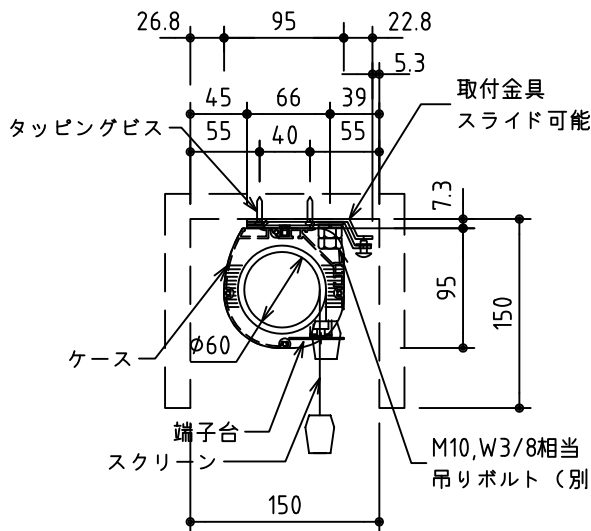

外観図 S=1/30

※上部マスク寸法は内部リミットスイッチにて調整可能(0~400)

鍵フルカラー埋め込みスイッチ

ボックス取付時 S=1/6

壁面取付時 S=1/6

※製品の仕様及びデザインは改善等のために予告なく変更する場合があります。

生地	ホワイト W (防災品)	付属品	鍵フルカラーモダンプレート (ミルクホワイト) 取付金具、タッピングビス
モーター	ローラー内蔵型 消費電流 1.05A 消費電力 105VA	別売品	ワイヤレスリモコン
ケース	材質: アルミ製 塗装色: オフホワイト	別途工事	電気配線配管工事 (1次、2次側共) スイッチボックス、スクリーンボックス
電源	AC100V 50/60Hz		
制御	DC5V		
質量	10.5kg		

株式会社 ケイアイシー

尺度 A4 1/30 1/6

品名 80インチ電動巻上スクリーン(ケース入り 16:10サイズ)

単位 mm

Rev. 2016/04/27

型番 ES-WX80W

No.