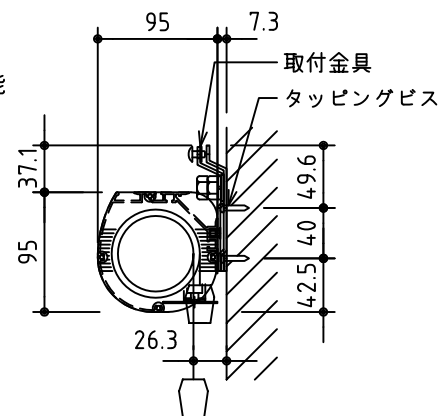

外観図 S=1/30

※上部マスク寸法は内部リミットスイッチにて調整可能(0~400)

鍵フルカラー埋め込みスイッチ

ボックス取付時 S=1/6

壁面取付時 S=1/6

※製品の仕様及びデザインは改善等のために予告なく変更する場合があります。

生地	ホワイト W (防災品)	付属品	鍵フルカラーモダンプレート (ミルクホワイト) 取付金具、タッピングビス
モーター	ローラー内蔵型 消費電流 1.05A 消費電力 105VA	別売品	ワイヤレスリモコン
ケース	材質: アルミ製 塗装色: オフホワイト	別途工事	電気配線配管工事 (1次、2次側共) スイッチボックス、スクリーンボックス
電源	AC100V 50/60Hz		
制御	DC5V		
質量	10.5kg		

株式会社 ケイアイシー

尺度 A4 1/30 1/6

品名 80インチ電動巻上スクリーン(ケース入り 16:10サイズ)

単位 mm

Rev. 2016/04/27

型番 ES-WX80W

No.