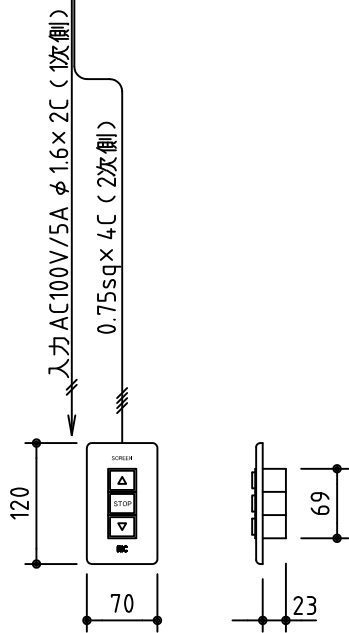

外観図 S=1/30

※上部マスク寸法は内部リミットスイッチにて調整可能(0~400)

鍵フルカラー埋め込みスイッチ

ボックス取付時 S=1/6

壁面取付時 S=1/6

※製品の仕様及びデザインは改善等のために予告なく変更する場合があります。

生地	ホワイト W (防災品)	付属品	鍵フルカラーモダンプレート (ミルクホワイト) 取付金具、タッピングビス
モーター	ローラー内蔵型 消費電流 1.05A 消費電力 105VA	別売品	ワイヤレスリモコン
ケース	材質: アルミ製 塗装色: オフホワイト	別途工事	電気配線配管工事 (1次、2次側共) スイッチボックス、スクリーンボックス
電源	AC100V 50/60Hz		
制御	DC5V		
質量	10.5kg		

株式会社 ケイアイシー

尺度 A4 1/30 1/6

品名 80インチ電動巻上スクリーン(ケース入り 16:10サイズ)

単位 mm

Rev. 2016/04/27

型番 ES-WX80W

No.