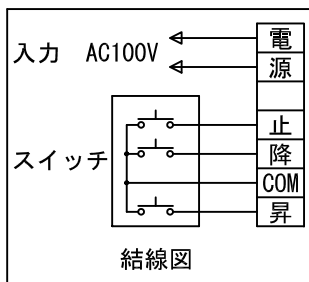

外観図 S=1/30

※上部マスク寸法は内部リミットスイッチにて調整可能(0~400)

鍵フルカラー埋め込みスイッチ

ボックス取付時 S=1/6

壁面取付時 S=1/6

※製品の仕様及びデザインは改善等のために予告なく変更する場合があります。

生地	ホワイト W (防災品)	付属品	鍵フルカラーモダンプレート (ミルクホワイト) 取付金具、タッピングビス
モーター	ローラー内蔵型 消費電流 1.05A 消費電力 105VA	別売品	ワイヤレスリモコン
ケース	材質: アルミ製 塗装色: オフホワイト	別途工事	電気配線配管工事 (1次、2次側共) スイッチボックス、スクリーンボックス
電源	AC100V 50/60Hz		
制御	DC5V		
質量	10.5kg		

株式会社 ケイアイシー

尺度 A4 1/30 1/6

品名 80インチ電動巻上スクリーン(ケース入り 16:10サイズ)

単位 mm

Rev. 2016/04/27

型番 ES-WX80W

No.