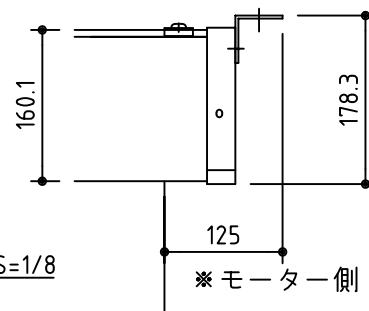

外観図 S=1/40

* 上部マスク寸法は内部リミットスイッチにて調整可能(0~400)

取付穴ピッチ=4727

取付詳細図 S=1/8

* モーター側 185

* 製品の仕様及びデザインは改善等のため予告なく変更する場合があります。

生地	ホワイト W (防災品)	付属品	1 連フルカラー埋込型スイッチ
モーター	ローラー内蔵型 消費電流1.70A 消費電力 170VA	別売品	ワイヤレスリモコン
ケース	材質：アルミ製 オフホワイト	別途工事	電気配線配管工事(1次、2次側共)、スイッチボックス スクリーンボックス
電源	AC100V 50/60Hz		
制御	DC5V		
質量	50.2Kg		

株式会社 ケイアイシー

尺度 A4 1/40 1/8
単位 mm

品名 200インチ電動巻上スクリーン(ケース入り 16:10サイズ)

Rev. 2014/10/24

型番 ES-WX200W

No.