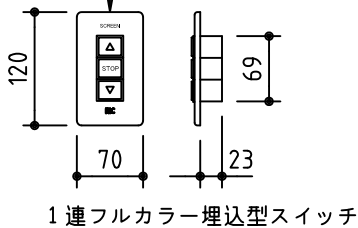

外観図 S=1/40

* 上部マスク寸法は内部リミットスイッチにて調整可能(0~400)

取付穴ピッチ=4727

取付詳細図 S=1/8

* モーター側 185

* 製品の仕様及びデザインは改善等のため予告なく変更する場合があります。

生地	ホワイト W (防災品)	付属品	1 連フルカラー埋込型スイッチ
モーター	ローラー内蔵型 消費電流1.70A 消費電力 170VA	別売品	ワイヤレスリモコン
ケース	材質：アルミ製 オフホワイト	別途工事	電気配線配管工事(1次、2次側共)、スイッチボックス スクリーンボックス
電源	AC100V 50/60Hz		
制御	DC5V		
質量	50.2Kg		

株式会社 ケイアイシー

尺度 A4 1/40 1/8
単位 mm

品名 200インチ電動巻上スクリーン(ケース入り 16:10サイズ)

Rev. 2014/10/24

型番 ES-WX200W

No.