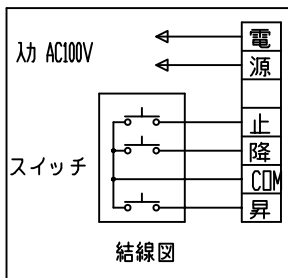

外観図 S=1/40

* 上部マスク寸法は内部リミットスイッチにて調整可能(0~400)

取付穴ピッチ=4727

取付詳細図 S=1/8

* モーター側 185

* 製品の仕様及びデザインは改善等のため予告なく変更する場合があります。

生地	ホワイト W (防災品)	付属品	1 連フルカラー埋込型スイッチ
モーター	ローラー内蔵型 消費電流1.70A 消費電力 170VA	別売品	ワイヤレスリモコン
ケース	材質：アルミ製 オフホワイト	別途工事	電気配線配管工事(1次、2次側共)、スイッチボックス スクリーンボックス
電源	AC100V 50/60Hz		
制御	DC5V		
質量	50.2Kg		

株式会社 ケイアイシー

尺度 A4 1/40 1/8
単位 mm

品名 200インチ電動巻上スクリーン(ケース入り 16:10サイズ)

Rev. 2014/10/24

型番 ES-WX200W

No.