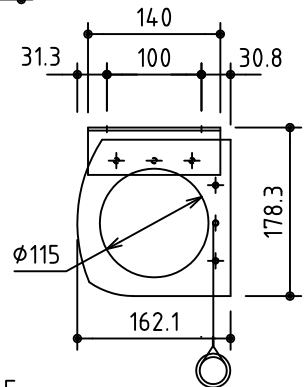

外観図 S=1/40

* 上部マスク寸法は内部リミットスイッチにて調整可能(0~400)

取付穴ピッチ=4727

取付詳細図 S=1/8

* モーター側 185

* 製品の仕様及びデザインは改善等のため予告なく変更する場合があります。

生地	ホワイト W (防災品)	付属品	1 連フルカラー埋込型スイッチ
モーター	ローラー内蔵型 消費電流1.70A 消費電力 170VA	別売品	ワイヤレスリモコン
ケース	材質：アルミ製 オフホワイト	別途工事	電気配線配管工事(1次、2次側共)、スイッチボックス スクリーンボックス
電源	AC100V 50/60Hz		
制御	DC5V		
質量	50.2Kg		

株式会社 ケイアイシー

尺度 A4 1/40 1/8
単位 mm

品名 200インチ電動巻上スクリーン(ケース入り 16:10サイズ)

Rev. 2014/10/24

型番 ES-WX200W

No.