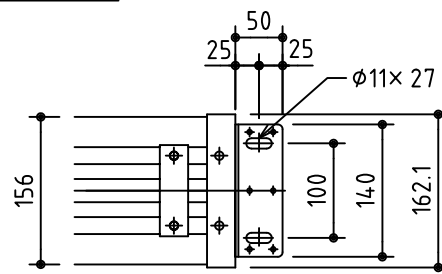

外観図 S=1/40

* 上部マスク寸法は内部リミットスイッチにて調整可能(0~400)

取付穴ピッチ=4727

取付詳細図 S=1/8

* モーター側 185

* 製品の仕様及びデザインは改善等のため予告なく変更する場合があります。

生地	ホワイト W (防災品)	付属品	1 連フルカラー埋込型スイッチ
モーター	ローラー内蔵型 消費電流1.70A 消費電力 170VA	別売品	ワイヤレスリモコン
ケース	材質：アルミ製 オフホワイト	別途工事	電気配線配管工事(1次、2次側共)、スイッチボックス スクリーンボックス
電源	AC100V 50/60Hz		
制御	DC5V		
質量	50.2Kg		

株式会社 ケイアイシー

尺度 A4 1/40 1/8
単位 mm

品名 200インチ電動巻上スクリーン(ケース入り 16:10サイズ)

Rev. 2014/10/24

型番 ES-WX200W

No.