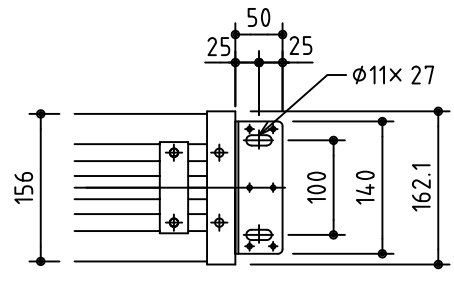

外観図 S=1/40

*上部マスク寸法は内部リミットスイッチにて調整可能(0~400)

取付穴ピッチ=4560

取付詳細図 S=1/8

*製品の仕様及びデザインは改善等のため予告なく変更する場合があります。

生地	ホワイト W (防災品)	付属品	1連フルカラー埋込型スイッチ
モーター	ローラー内蔵型 消費電流1.70A 消費電力 170VA	別売品	ワイヤレスリモコン
ケース	材質：アルミ製 オフホワイト	別途工事	電気配線配管工事(1次、2次側共)、スイッチボックス スクリーンボックス
電源	AC100V 50/60Hz		
制御	DC5V		
質量	46.3Kg		
 株式会社 ケイアイシー	尺度	A4 1/40 1/8	
	単位	mm	
	品名	195インチ電動巻上スクリーン(ケース入り 16:10サイズ)	
	Rev.	2014/10/24	型番 ES-WX195W
			No.