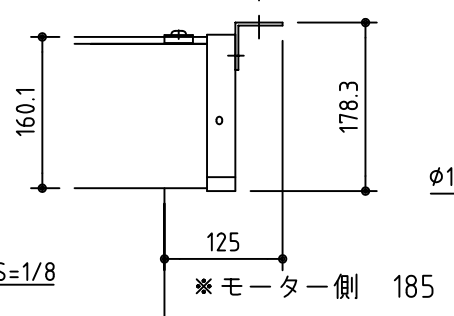

外観図 S=1/40

*上部マスク寸法は内部リミットスイッチにて調整可能(0~400)

取付穴ピッチ=4560

取付詳細図 S=1/8

*製品の仕様及びデザインは改善等のため予告なく変更する場合があります。

生地	ホワイト W (防災品)	付属品	1連フルカラー埋込型スイッチ
モーター	ローラー内蔵型 消費電流1.70A 消費電力 170VA	別売品	ワイヤレスリモコン
ケース	材質：アルミ製 オフホワイト	別途工事	電気配線配管工事(1次、2次側共)、スイッチボックス スクリーンボックス
電源	AC100V 50/60Hz		
制御	DC5V		
質量	46.3Kg		
 株式会社 ケイアイシー	尺度	A4 1/40 1/8	
	単位	mm	
	品名	195インチ電動巻上スクリーン(ケース入り 16:10サイズ)	
	Rev.	2014/10/24	型番 ES-WX195W
			No.