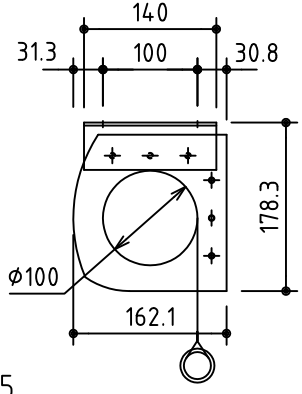

外観図 S=1/40

*上部マスク寸法は内部リミットスイッチにて調整可能(0~400)

取付穴ピッチ=4560

取付詳細図 S=1/8

*製品の仕様及びデザインは改善等のため予告なく変更する場合があります。

生地	ホワイト W (防災品)	付属品	1連フルカラー埋込型スイッチ
モーター	ローラー内蔵型 消費電流1.70A 消費電力 170VA	別売品	ワイヤレスリモコン
ケース	材質：アルミ製 オフホワイト	別途工事	電気配線配管工事(1次、2次側共)、スイッチボックス スクリーンボックス
電源	AC100V 50/60Hz		
制御	DC5V		
質量	46.3Kg		
 株式会社 ケイアイシー	尺度	A4 1/40 1/8	
	単位	mm	
	品名	195インチ電動巻上スクリーン(ケース入り 16:10サイズ)	
	Rev.	2014/10/24	型番 ES-WX195W
			No.