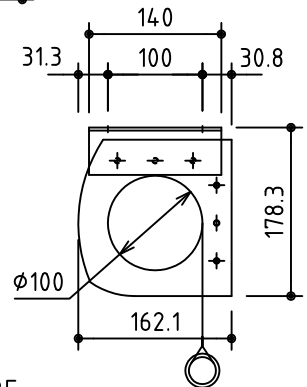

外観図 S=1/40

*上部マスク寸法は内部リミットスイッチにて調整可能(0~400)

取付穴ピッチ=4344

取付詳細図 S=1/8

*モーター側 185

*製品の仕様及びデザインは改善等のため予告なく変更する場合があります。

生地	ホワイト W (防災品)	付属品	1 連フルカラー埋込型スイッチ
モーター	ローラー内蔵型 消費電流1.70A 消費電力 170VA	別売品	ワイヤレスリモコン
ケース	材質：アルミ製 オフホワイト	別途工事	電気配線配管工事(1次、2次側共)、スイッチボックス スクリーンボックス
電源	AC100V 50/60Hz		
制御	DC5V		
質量	44.0Kg		

株式会社 ケイアイシー

尺度 A4 1/40 1/8
単位 mm

品名 185インチ電動巻上スクリーン(ケース入り 16:10サイズ)

Rev. 2014/10/24

型番 ES-WX185W

No.