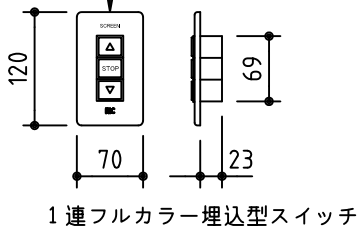

外観図 S=1/40

*上部マスク寸法は内部リミットスイッチにて調整可能(0~400)

取付穴ピッチ=4344

取付詳細図 S=1/8

*モーター側 185

*製品の仕様及びデザインは改善等のため予告なく変更する場合があります。

生地	ホワイト W (防災品)	付属品	1 連フルカラー埋込型スイッチ
モーター	ローラー内蔵型 消費電流1.70A 消費電力 170VA	別売品	ワイヤレスリモコン
ケース	材質：アルミ製 オフホワイト	別途工事	電気配線配管工事(1次、2次側共)、スイッチボックス スクリーンボックス
電源	AC100V 50/60Hz		
制御	DC5V		
質量	44.0Kg		

株式会社 ケイアイシー

尺度 A4 1/40 1/8
単位 mm

品名 185インチ電動巻上スクリーン(ケース入り 16:10サイズ)

Rev. 2014/10/24

型番 ES-WX185W

No.