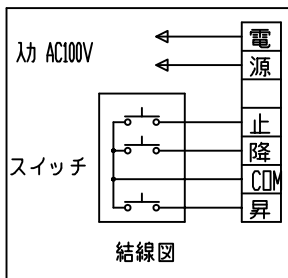

外観図 S=1/40

*上部マスク寸法は内部リミットスイッチにて調整可能(0~400)

取付穴ピッチ=4344

取付詳細図 S=1/8

*モーター側 185

*製品の仕様及びデザインは改善等のため予告なく変更する場合があります。

生地	ホワイト W (防災品)	付属品	1 連フルカラー埋込型スイッチ
モーター	ローラー内蔵型 消費電流1.70A 消費電力 170VA	別売品	ワイヤレスリモコン
ケース	材質：アルミ製 オフホワイト	別途工事	電気配線配管工事(1次、2次側共)、スイッチボックス スクリーンボックス
電源	AC100V 50/60Hz		
制御	DC5V		
質量	44.0Kg		

株式会社 ケイアイシー

尺度 A4 1/40 1/8
単位 mm

品名 185インチ電動巻上スクリーン(ケース入り 16:10サイズ)

Rev. 2014/10/24

型番 ES-WX185W

No.