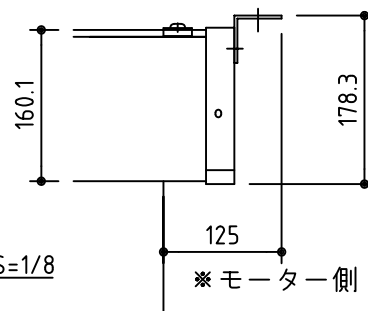

外観図 S=1/40

*上部マスク寸法は内部リミットスイッチにて調整可能(0~400)

取付穴ピッチ=4344

取付詳細図 S=1/8

*モーター側 185

*製品の仕様及びデザインは改善等のため予告なく変更する場合があります。

生地	ホワイト W (防災品)	付属品	1 連フルカラー埋込型スイッチ
モーター	ローラー内蔵型 消費電流1.70A 消費電力 170VA	別売品	ワイヤレスリモコン
ケース	材質：アルミ製 オフホワイト	別途工事	電気配線配管工事(1次、2次側共)、スイッチボックス スクリーンボックス
電源	AC100V 50/60Hz		
制御	DC5V		
質量	44.0Kg		

株式会社 ケイアイシー

尺度 A4 1/40 1/8
単位 mm

品名 185インチ電動巻上スクリーン(ケース入り 16:10サイズ)

Rev. 2014/10/24

型番 ES-WX185W

No.