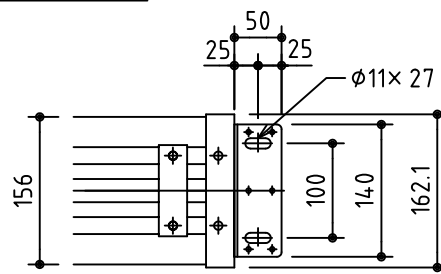

外観図 S=1/40

*上部マスク寸法は内部リミットスイッチにて調整可能(0~400)

取付穴ピッチ=4344

取付詳細図 S=1/8

*モーター側 185

*製品の仕様及びデザインは改善等のため予告なく変更する場合があります。

生地	ホワイト W (防災品)	付属品	1 連フルカラー埋込型スイッチ
モーター	ローラー内蔵型 消費電流1.70A 消費電力 170VA	別売品	ワイヤレスリモコン
ケース	材質：アルミ製 オフホワイト	別途工事	電気配線配管工事(1次、2次側共)、スイッチボックス スクリーンボックス
電源	AC100V 50/60Hz		
制御	DC5V		
質量	44.0Kg		

株式会社 ケイアイシー

尺度 A4 1/40 1/8
単位 mm

品名 185インチ電動巻上スクリーン(ケース入り 16:10サイズ)

Rev. 2014/10/24

型番 ES-WX185W

No.