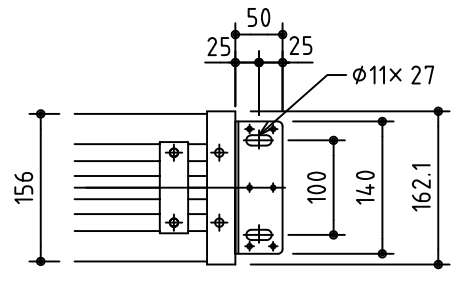

外観図 S=1/40

\* 上部マスク寸法は内部リミットスイッチにて調整可能(0~400)

取付穴ピッチ=4237

\* 製品の仕様及びデザインは改善等のため予告なく変更する場合があります。

生地	ホワイト W (防災品)	付属品	1 連フルカラー埋込型スイッチ
モーター	ローラー内蔵型 消費電流1.70A 消費電力 170VA	別売品	ワイヤレスリモコン
ケース	材質：アルミ製 オフホワイト	別途工事	電気配線配管工事(1次、2次側共)、スイッチボックス スクリーンボックス
電源	AC100V 50/60Hz		
制御	DC5V		
質量	42.8Kg		

株式会社 ケイアイシー

尺度 A4 1/40 1/8  
単位 mm

品名 180インチ電動巻上スクリーン(ケース入り 16:10サイズ)

Rev. 2014/10/24

型番 ES-WX180W

No.