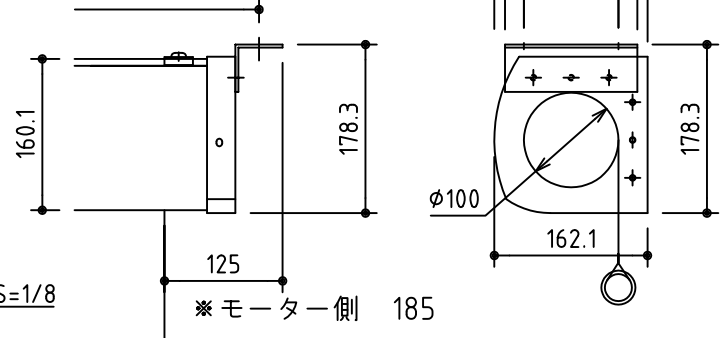

外観図 S=1/40

\* 上部マスク寸法は内部リミットスイッチにて調整可能(0~400)

取付穴ピッチ=4237

\* 製品の仕様及びデザインは改善等のため予告なく変更する場合があります。

生地	ホワイト W (防災品)	付属品	1 連フルカラー埋込型スイッチ
モーター	ローラー内蔵型 消費電流1.70A 消費電力 170VA	別売品	ワイヤレスリモコン
ケース	材質：アルミ製 オフホワイト	別途工事	電気配線配管工事(1次、2次側共)、スイッチボックス スクリーンボックス
電源	AC100V 50/60Hz		
制御	DC5V		
質量	42.8Kg		

株式会社 ケイアイシー

尺度 A4 1/40 1/8  
単位 mm

品名 180インチ電動巻上スクリーン(ケース入り 16:10サイズ)

Rev. 2014/10/24

型番 ES-WX180W

No.