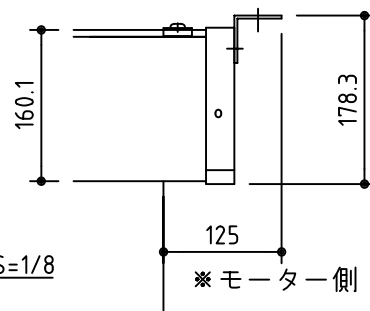

外觀図 S=1/40

\* 上部マスク寸法は内部リミットスイッチにて調整可能(0~400)

取付穴ピッチ=4129

\* 製品の仕様及びデザインは改善等のため予告なく変更する場合があります。

生地	ホワイト W (防災品)	付属品	1 連フルカラー埋込型スイッチ
モーター	ローラー内蔵型 消費電流1.70A 消費電力 170VA	別売品	ワイヤレスリモコン
ケース	材質：アルミ製 オフホワイト	別途工事	電気配線配管工事(1次、2次側共)、スイッチボックス スクリーンボックス
電源	AC100V 50/60Hz		
制御	DC5V		
質量	4.18Kg		

株式会社 ケイアイシー

尺度 A4 1/40 1/8  
単位 mm

品名 175インチ電動巻上スクリーン(ケース入り 16:10サイズ)

Rev. 2014/10/24

型番 ES-WX175W

No.