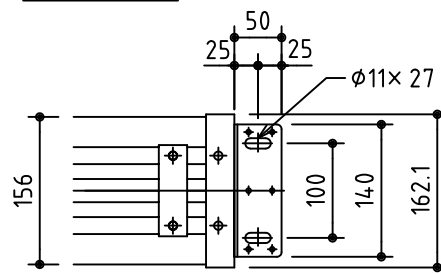

外觀図 S=1/40

\* 上部マスク寸法は内部リミットスイッチにて調整可能(0~400)

取付穴ピッチ=4129

\* 製品の仕様及びデザインは改善等のため予告なく変更する場合があります。

生地	ホワイト W (防災品)	付属品	1 連フルカラー埋込型スイッチ
モーター	ローラー内蔵型 消費電流1.70A 消費電力 170VA	別売品	ワイヤレスリモコン
ケース	材質：アルミ製 オフホワイト	別途工事	電気配線配管工事(1次、2次側共)、スイッチボックス スクリーンボックス
電源	AC100V 50/60Hz		
制御	DC5V		
質量	4.18Kg		

株式会社 ケイアイシー

尺度 A4 1/40 1/8  
単位 mm

品名 175インチ電動巻上スクリーン(ケース入り 16:10サイズ)

Rev. 2014/10/24

型番 ES-WX175W

No.