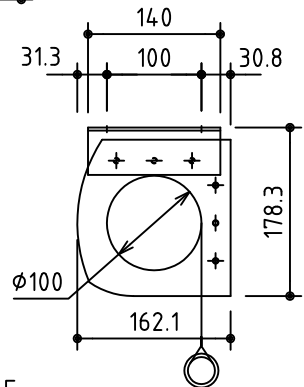

外觀図 S=1/40

\* 上部マスク寸法は内部リミットスイッチにて調整可能(0~400)

取付穴ピッチ=4129

\* 製品の仕様及びデザインは改善等のため予告なく変更する場合があります。

生地	ホワイト W (防災品)	付属品	1 連フルカラー埋込型スイッチ
モーター	ローラー内蔵型 消費電流1.70A 消費電力 170VA	別売品	ワイヤレスリモコン
ケース	材質：アルミ製 オフホワイト	別途工事	電気配線配管工事(1次、2次側共)、スイッチボックス スクリーンボックス
電源	AC100V 50/60Hz		
制御	DC5V		
質量	4.18Kg		

株式会社 ケイアイシー

尺度 A4 1/40 1/8  
単位 mm

品名 175インチ電動巻上スクリーン(ケース入り 16:10サイズ)

Rev. 2014/10/24

型番 ES-WX175W

No.