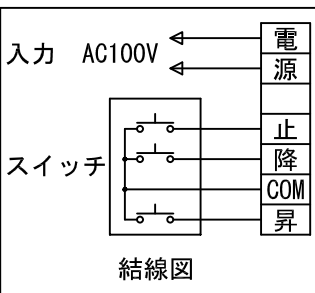

外観図 S=1/40

*上部マスク寸法は内部リミットスイッチにて調整可能 (0~400)

1鍵フルカラー埋め込みスイッチ

*製品の仕様及びデザインは改善等のために予告なく変更する場合があります。

生地	ホワイト W (防災品)	付属品	1鍵フルカラーモダンプレート (ミルキーホワイト) 取付金具、タッピングビス
モーター	ローラー内蔵型 消費電流 1.05A 消費電力 105VA	別売品	ワイヤレスリモコン
ケース	材質: アルミ製 塗装色: オフホワイト	別途工事	電気配線配管工事 (1次、2次側共) スイッチボックス、スクリーンボックス
電源	AC100V 50/60Hz		
制御	DC5V		
質量	22.2Kg		

株式会社 ケイアイシー

尺度
A4 1/40 1/5
単位
mm

品名
165インチ電動巻上スクリーン(ケース入り 16:10サイズ)

Rev. 2015/01/20

型番 ES-WX165W

No.