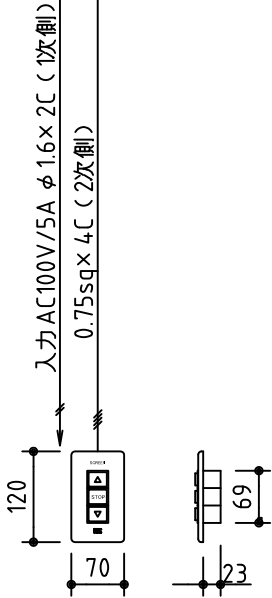

外観図 S=1/40

*上部マスク寸法は内部リミットスイッチにて調整可能 (0~400)

1鍵フルカラー埋め込みスイッチ

*製品の仕様及びデザインは改善等のために予告なく変更する場合があります。

生地	ホワイト W (防災品)	付属品	1鍵フルカラーモダンプレート (ミルキーホワイト) 取付金具、タッピングビス
モーター	ローラー内蔵型 消費電流 1.05A 消費電力 105VA	別売品	ワイヤレスリモコン
ケース	材質: アルミ製 塗装色: オフホワイト	別途工事	電気配線配管工事 (1次、2次側共) スイッチボックス、スクリーンボックス
電源	AC100V 50/60Hz		
制御	DC5V		
質量	22.2Kg		

株式会社 ケイアイシー

尺度
A4 1/40 1/5
単位
mm

品名
165インチ電動巻上スクリーン(ケース入り 16:10サイズ)

Rev. 2015/01/20

型番 ES-WX165W

No.