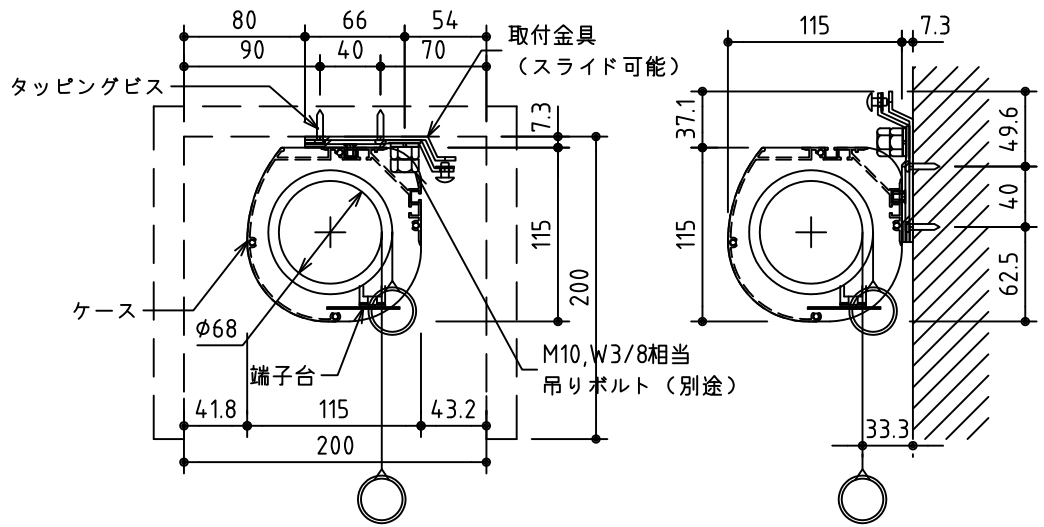

外観図 S=1/40

*上部マスク寸法は内部リミットスイッチにて調整可能 (0~400)

1鍵フルカラー埋め込みスイッチ

*製品の仕様及びデザインは改善等のために予告なく変更する場合があります。

生地	ホワイト W (防災品)	付属品	1鍵フルカラーモダンプレート (ミルキーホワイト) 取付金具、タッピングビス
モーター	ローラー内蔵型 消費電流 1.05A 消費電力 105VA	別売品	ワイヤレスリモコン
ケース	材質: アルミ製 塗装色: オフホワイト	別途工事	電気配線配管工事 (1次、2次側共) スイッチボックス、スクリーンボックス
電源	AC100V 50/60Hz		
制御	DC5V		
質量	22.2Kg		

株式会社 ケイアイシー

尺度
A4 1/40 1/5
単位
mm

品名
165インチ電動巻上スクリーン(ケース入り 16:10サイズ)

Rev. 2015/01/20

型番 ES-WX165W

No.