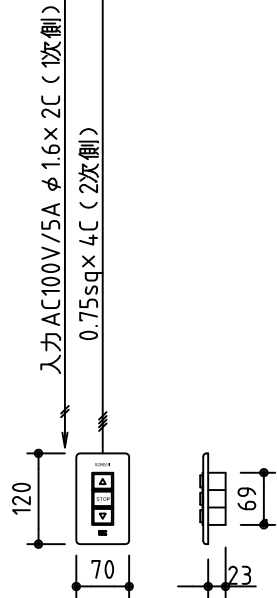

外観図 S=1/40

*上部マスク寸法は内部リミットスイッチにて調整可能(0~400)

1鍵フルカラー埋め込みスイッチ

ボックス取付時 S=1/5

壁面取付時 S=1/5

*製品の仕様及びデザインは改善等のために予告なく変更する場合があります。

生地	ホワイト W (防災品)	付属品	1鍵フルカラーモダンプレート (ミルキーホワイト) 取付金具、タッピングビス
モーター	ローラー内蔵型 消費電流 1.05A 消費電力 105VA	別売品	ワイヤレスリモコン
ケース	材質: アルミ製 塗装色: オフホワイト	別途工事	電気配線配管工事 (1次、2次側共) スイッチボックス、スクリーンボックス
電源	AC100V 50/60Hz		
制御	DC5V		
質量	21.4Kg		

株式会社 ケイアイシー

尺度 A4 1/40 1/5
単位 mm

品名 160インチ電動巻上スクリーン(ケース入り 16:10サイズ)
Rev. 2015/01/20 型番 ES-WX160W No.