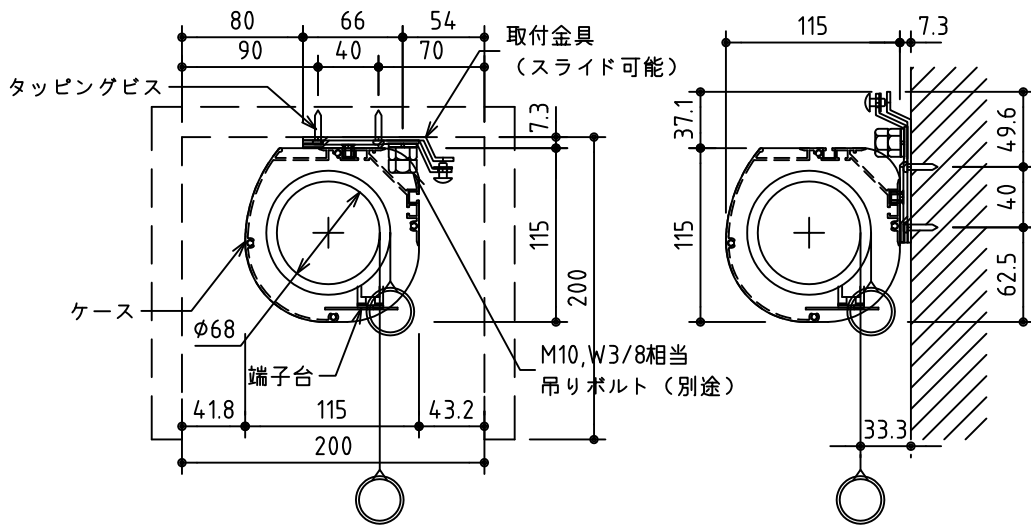

外観図 S=1/40

*上部マスク寸法は内部リミットスイッチにて調整可能(0~400)

1鍵フルカラー埋め込みスイッチ

ボックス取付時 S=1/5

壁面取付時 S=1/5

*製品の仕様及びデザインは改善等のために予告なく変更する場合があります。

生地	ホワイト W (防災品)	付属品	1鍵フルカラーモダンプレート (ミルキーホワイト) 取付金具、タッピングビス
モーター	ローラー内蔵型 消費電流 1.05A 消費電力 105VA	別売品	ワイヤレスリモコン
ケース	材質: アルミ製 塗装色: オフホワイト	別途工事	電気配線配管工事 (1次、2次側共) スイッチボックス、スクリーンボックス
電源	AC100V 50/60Hz		
制御	DC5V		
質量	21.4Kg		

株式会社 ケイアイシー

尺度 A4 1/40 1/5
単位 mm

品名 160インチ電動巻上スクリーン(ケース入り 16:10サイズ)
Rev. 2015/01/20 型番 ES-WX160W No.