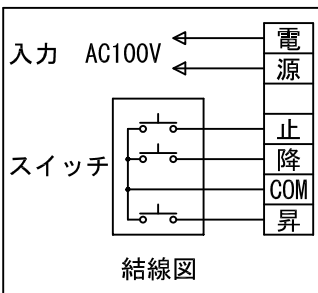

外観図 S=1/40

*上部マスク寸法は内部リミットスイッチにて調整可能(0~400)

1鍵フルカラー埋め込みスイッチ

ボックス取付時 S=1/5

壁面取付時 S=1/5

*製品の仕様及びデザインは改善等のために予告なく変更する場合があります。

生地	ホワイト W (防災品)	付属品	1鍵フルカラーモダンプレート (ミルキーホワイト) 取付金具、タッピングビス
モーター	ローラー内蔵型 消費電流 1.05A 消費電力 105VA	別売品	ワイヤレスリモコン
ケース	材質: アルミ製 塗装色: オフホワイト	別途工事	電気配線配管工事 (1次、2次側共) スイッチボックス、スクリーンボックス
電源	AC100V 50/60Hz		
制御	DC5V		
質量	21.4Kg		

株式会社 ケイアイシー

尺度 A4 1/40 1/5
単位 mm

品名 160インチ電動巻上スクリーン(ケース入り 16:10サイズ)
Rev. 2015/01/20 型番 ES-WX160W No.