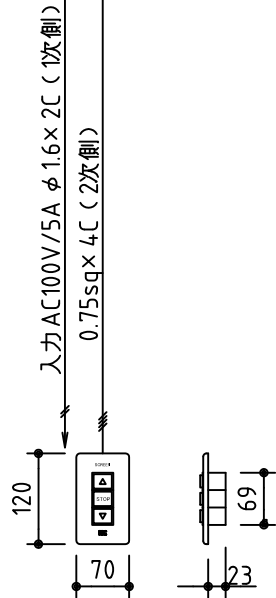

外観図 S=1/40

*上部マスク寸法は内部リミットスイッチにて調整可能(0~400)

1鍵フルカラー埋め込みスイッチ

ボックス取付時 S=1/5

壁面取付時 S=1/5

*製品の仕様及びデザインは改善等のために予告なく変更する場合があります。

生地	ホワイト W (防災品)	付属品	1鍵フルカラーモダンプレート (ミルキーホワイト) 取付金具、タッピングビス
モーター	ローラー内蔵型 消費電流 1.05A 消費電力 105VA	別売品	ワイヤレスリモコン
ケース	材質: アルミ製 塗装色: オフホワイト	別途工事	電気配線配管工事 (1次、2次側共) スイッチボックス、スクリーンボックス
電源	AC100V 50/60Hz		
制御	DC5V		
質量	20.7Kg		

株式会社 ケイアイシー

尺度
A4 1/40 1/5
単位
mm

品名
155インチ電動巻上スクリーン(ケース入り 16:10サイズ)
Rev. 2015/01/20 型番 ES-WX155W No.