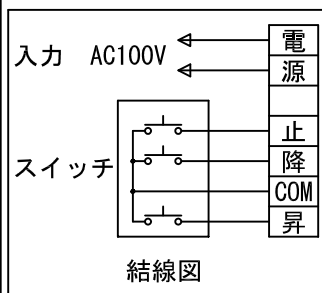

外観図 S=1/40

*上部マスク寸法は内部リミットスイッチにて調整可能(0~400)

1鍵フルカラー埋め込みスイッチ

ボックス取付時 S=1/5

壁面取付時 S=1/5

*製品の仕様及びデザインは改善等のために予告なく変更する場合があります。

生地	ホワイト W (防災品)	付属品	1鍵フルカラーモダンプレート (ミルキーホワイト) 取付金具、タッピングビス
モーター	ローラー内蔵型 消費電流 1.05A 消費電力 105VA	別売品	ワイヤレスリモコン
ケース	材質: アルミ製 塗装色: オフホワイト	別途工事	電気配線配管工事 (1次、2次側共) スイッチボックス、スクリーンボックス
電源	AC100V 50/60Hz		
制御	DC5V		
質量	20.7Kg		

株式会社 ケイアイシー

尺度
A4 1/40 1/5
単位
mm

品名
155インチ電動巻上スクリーン(ケース入り 16:10サイズ)
Rev. 2015/01/20 型番 ES-WX155W No.