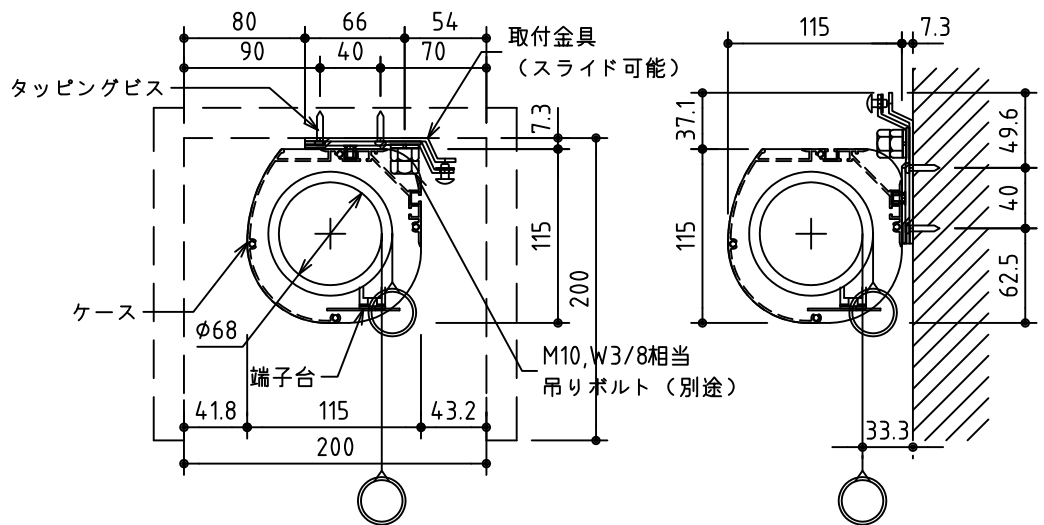

外観図 S=1/40

*上部マスク寸法は内部リミットスイッチにて調整可能(0~400)

1鍵フルカラー埋め込みスイッチ

ボックス取付時 S=1/5

壁面取付時 S=1/5

*製品の仕様及びデザインは改善等のために予告なく変更する場合があります。

生地	ホワイト W (防災品)	付属品	1鍵フルカラーモダンプレート (ミルキーホワイト) 取付金具、タッピングビス
モーター	ローラー内蔵型 消費電流 1.05A 消費電力 105VA	別売品	ワイヤレスリモコン
ケース	材質: アルミ製 塗装色: オフホワイト	別途工事	電気配線配管工事 (1次、2次側共) スイッチボックス、スクリーンボックス
電源	AC100V 50/60Hz		
制御	DC5V		
質量	20.7Kg		

株式会社 ケイアイシー

尺度
A4 1/40 1/5
単位
mm

品名
155インチ電動巻上スクリーン(ケース入り 16:10サイズ)
Rev. 2015/01/20 型番 ES-WX155W No.