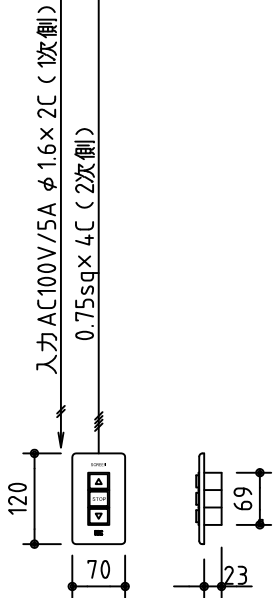

外観図 S=1/40

*上部マスク寸法は内部リミットスイッチにて調整可能(0~400)

1鍵フルカラー埋め込みスイッチ

ボックス取付時 S=1/5

壁面取付時 S=1/5

結線図

*製品の仕様及びデザインは改善等のために予告なく変更する場合があります。

生地	シャインビーズ SB,シェイドグレイ SG (防災品)	付属品	1鍵フルカラーモダンプレート (ミルキーホワイト) 取付金具、タッピングビス
モーター	ローラー内蔵型 消費電流 1.05A 消費電力 105VA	別売品	ワイヤレスリモコン
ケース	材質:アルミ製 塗装色:オフホワイト	別途工事	電気配線配管工事 (1次、2次側共) スイッチボックス、スクリーンボックス
電源	AC100V 50/60Hz		
制御	DC5V		
質量	19.6Kg		

株式会社 ケイアイシー

尺度 A4 1/40 1/5
単位 mm

品名 150インチ電動巻上スクリーン(ケース入り 16:10サイズ)
Rev. 2015/01/20 型番 ES-WX150SB/SG No.