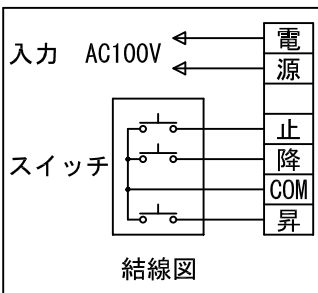

外観図 S=1/40

*上部マスク寸法は内部リミットスイッチにて調整可能(0~400)

1鍵フルカラー埋め込みスイッチ

ボックス取付時 S=1/5

壁面取付時 S=1/5

結線図

*製品の仕様及びデザインは改善等のために予告なく変更する場合があります。

生地	シャインビーズ SB,シェイドグレイ SG (防災品)	付属品	1鍵フルカラーモダンプレート (ミルキーホワイト) 取付金具、タッピングビス
モーター	ローラー内蔵型 消費電流 1.05A 消費電力 105VA	別売品	ワイヤレスリモコン
ケース	材質:アルミ製 塗装色:オフホワイト	別途工事	電気配線配管工事 (1次、2次側共) スイッチボックス、スクリーンボックス
電源	AC100V 50/60Hz		
制御	DC5V		
質量	19.6Kg		

株式会社 ケイアイシー

尺度 A4 1/40 1/5
単位 mm

品名 150インチ電動巻上スクリーン(ケース入り 16:10サイズ)
Rev. 2015/01/20 型番 ES-WX150SB/SG No.