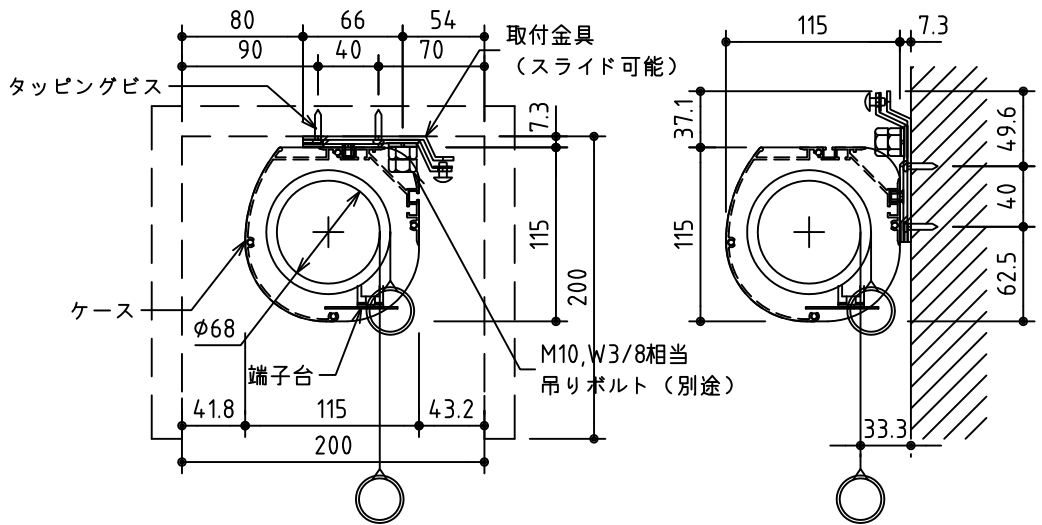

外観図 S=1/40

*上部マスク寸法は内部リミットスイッチにて調整可能(0~400)

1鍵フルカラー埋め込みスイッチ

ボックス取付時 S=1/5

壁面取付時 S=1/5

結線図

*製品の仕様及びデザインは改善等のために予告なく変更する場合があります。

生地	シャインビーズ SB,シェイドグレイ SG (防災品)	付属品	1鍵フルカラーモダンプレート (ミルキーホワイト) 取付金具、タッピングビス
モーター	ローラー内蔵型 消費電流 1.05A 消費電力 105VA	別売品	ワイヤレスリモコン
ケース	材質:アルミ製 塗装色:オフホワイト	別途工事	電気配線配管工事 (1次、2次側共) スイッチボックス、スクリーンボックス
電源	AC100V 50/60Hz		
制御	DC5V		
質量	19.6Kg		

株式会社 ケイアイシー

尺度 A4 1/40 1/5
単位 mm

品名 150インチ電動巻上スクリーン(ケース入り 16:10サイズ)
Rev. 2015/01/20 型番 ES-WX150SB/SG No.