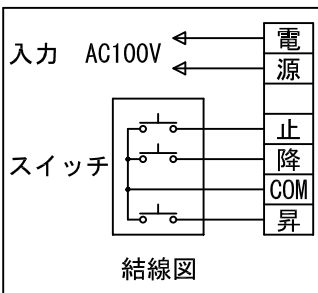

外観図 S=1/40

*上部マスク寸法は内部リミットスイッチにて調整可能(0~400)

1鍵フルカラー埋め込みスイッチ

ボックス取付時 S=1/5

壁面取付時 S=1/5

結線図

*製品の仕様及びデザインは改善等のために予告なく変更する場合があります。

生地	ホワイト W (防災品)	付属品	1鍵フルカラーモダンプレート (ミルキーホワイト) 取付金具、タッピングビス
モーター	ローラー内蔵型 消費電流 1.05A 消費電力 105VA	別売品	ワイヤレスリモコン
ケース	材質: アルミ製 塗装色: オフホワイト	別途工事	電気配線配管工事 (1次、2次側共) スイッチボックス、スクリーンボックス
電源	AC100V 50/60Hz		
制御	DC5V		
質量	20.1Kg		

株式会社 ケイアイシー

尺度
A4 1/40 1/5
単位
mm

品名
150インチ電動巻上スクリーン(ケース入り 16:10サイズ)

Rev. 2015/01/20

型番 ES-WX150W

No.