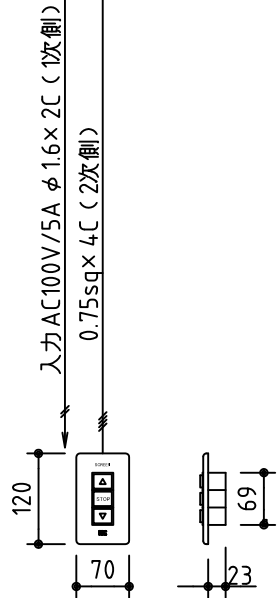

外観図 S=1/40

*上部マスク寸法は内部リミットスイッチにて調整可能(0~400)

1鍵フルカラー埋め込みスイッチ

ボックス取付時 S=1/5

壁面取付時 S=1/5

結線図

*製品の仕様及びデザインは改善等のために予告なく変更する場合があります。

生地	ホワイト W (防災品)	付属品	1鍵フルカラーモダンプレート (ミルキーホワイト) 取付金具、タッピングビス
モーター	ローラー内蔵型 消費電流 1.05A 消費電力 105VA	別売品	ワイヤレスリモコン
ケース	材質: アルミ製 塗装色: オフホワイト	別途工事	電気配線配管工事 (1次、2次側共) スイッチボックス、スクリーンボックス
電源	AC100V 50/60Hz		
制御	DC5V		
質量	20.1Kg		

株式会社 ケイアイシー

尺度
A4 1/40 1/5
単位
mm

品名
150インチ電動巻上スクリーン(ケース入り 16:10サイズ)

Rev. 2015/01/20

型番 ES-WX150W

No.