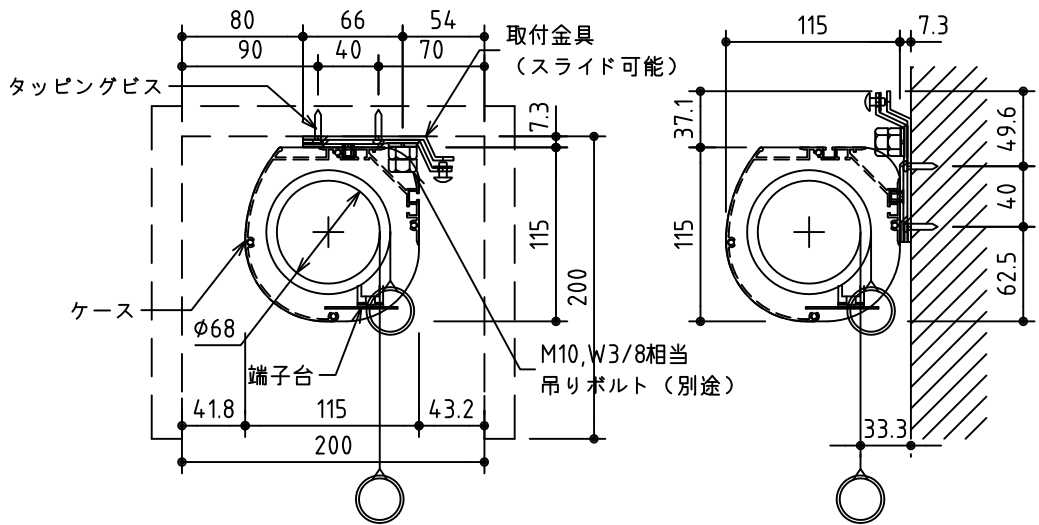

外観図 S=1/40

*上部マスク寸法は内部リミットスイッチにて調整可能(0~400)

1鍵フルカラー埋め込みスイッチ

ボックス取付時 S=1/5

壁面取付時 S=1/5

結線図

*製品の仕様及びデザインは改善等のために予告なく変更する場合があります。

生地	ホワイト W (防災品)	付属品	1鍵フルカラーモダンプレート (ミルキーホワイト) 取付金具、タッピングビス
モーター	ローラー内蔵型 消費電流 1.05A 消費電力 105VA	別売品	ワイヤレスリモコン
ケース	材質: アルミ製 塗装色: オフホワイト	別途工事	電気配線配管工事 (1次、2次側共) スイッチボックス、スクリーンボックス
電源	AC100V 50/60Hz		
制御	DC5V		
質量	20.1Kg		

株式会社 ケイアイシー

尺度
A4 1/40 1/5
単位
mm

品名
150インチ電動巻上スクリーン(ケース入り 16:10サイズ)

Rev. 2015/01/20

型番 ES-WX150W

No.