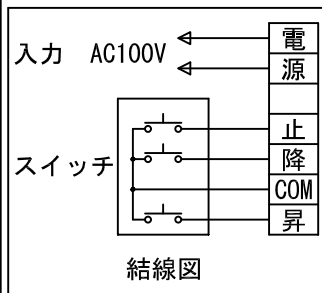

外觀図 S=1/40

* 上部マスク寸法は内部リミットスイッチにて調整可能(0~400)

1連フルカラー埋め込みスイッチ

ボックス取付時 S=1/5

壁面取付時 S=1/5

結線図

* 製品の仕様及びデザインは改善等のために予告なく変更する場合があります。

生地	ホワイト W (防災品)	付属品	1連フルカラーモダンプレート (ミルキーホワイト) 取付金具、タッピングビス
モーター	ローラー内蔵型 消費電流 1.05A 消費電力 105VA	別売品	ワイヤレスリモコン
ケース	材質: アルミ製 塗装色: オフホワイト	別途工事	電気配線配管工事 (1次、2次側共) スイッチボックス、スクリーンボックス
電源	AC100V 50/60Hz		
制御	DC5V		
質量	19.4Kg		

株式会社 ケイアイシー

尺度
A4 1/40 1/5
単位
mm

品名
145インチ電動巻上スクリーン(ケース入り 16:10サイズ)
Rev. 2015/01/20 型番 ES-WX145W No.