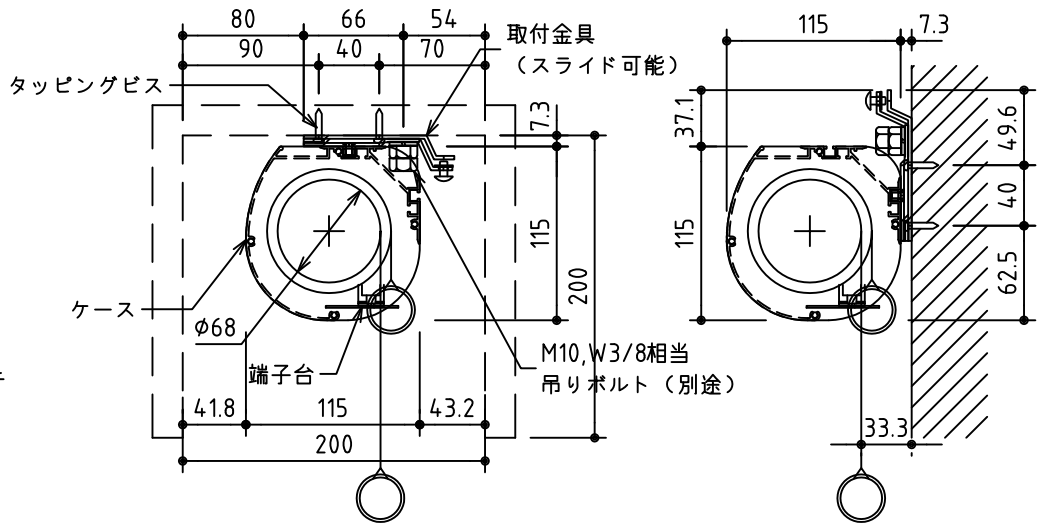

外觀図 S=1/40

* 上部マスク寸法は内部リミットスイッチにて調整可能(0~400)

1連フルカラー埋め込みスイッチ

ボックス取付時 S=1/5

壁面取付時 S=1/5

結線図

* 製品の仕様及びデザインは改善等のために予告なく変更する場合があります。

生地	ホワイト W (防災品)	付属品	1連フルカラーモダンプレート (ミルキーホワイト) 取付金具、タッピングビス
モーター	ローラー内蔵型 消費電流 1.05A 消費電力 105VA	別売品	ワイヤレスリモコン
ケース	材質: アルミ製 塗装色: オフホワイト	別途工事	電気配線配管工事 (1次、2次側共) スイッチボックス、スクリーンボックス
電源	AC100V 50/60Hz		
制御	DC5V		
質量	19.4Kg		

株式会社 ケイアイシー

尺度
A4 1/40 1/5
単位
mm

品名
145インチ電動巻上スクリーン(ケース入り 16:10サイズ)
Rev. 2015/01/20 型番 ES-WX145W No.