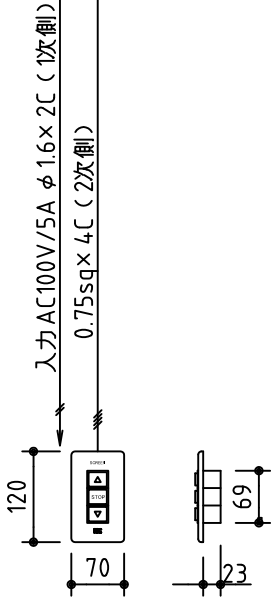

外觀図 S=1/40

* 上部マスク寸法は内部リミットスイッチにて調整可能(0~400)

1連フルカラー埋め込みスイッチ

ボックス取付時 S=1/5

壁面取付時 S=1/5

結線図

* 製品の仕様及びデザインは改善等のために予告なく変更する場合があります。

生地	ホワイト W (防災品)	付属品	1連フルカラーモダンプレート (ミルキーホワイト) 取付金具、タッピングビス
モーター	ローラー内蔵型 消費電流 1.05A 消費電力 105VA	別売品	ワイヤレスリモコン
ケース	材質: アルミ製 塗装色: オフホワイト	別途工事	電気配線配管工事 (1次、2次側共) スイッチボックス、スクリーンボックス
電源	AC100V 50/60Hz		
制御	DC5V		
質量	19.4Kg		

株式会社 ケイアイシー

尺度
A4 1/40 1/5
単位
mm

品名
145インチ電動巻上スクリーン(ケース入り 16:10サイズ)
Rev. 2015/01/20 型番 ES-WX145W No.