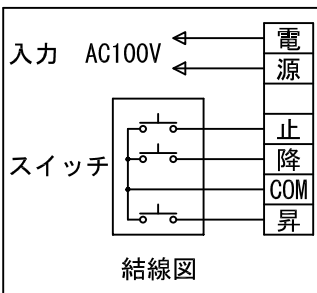

外観図 S=1/40

\*上部マスク寸法は内部リミットスイッチにて調整可能(0~400)

1鍵フルカラー埋め込みスイッチ

ボックス取付時 S=1/5

壁面取付時 S=1/5

\*製品の仕様及びデザインは改善等のために予告なく変更する場合があります。

生地	ホワイト W (防災品)	付属品	1鍵フルカラーモダンプレート (ミルキーホワイト) 取付金具、タッピングビス
モーター	ローラー内蔵型 消費電流 1.05A 消費電力 105VA	別売品	ワイヤレスリモコン
ケース	材質: アルミ製 塗装色: オフホワイト	別途工事	電気配線配管工事 (1次、2次側共) スイッチボックス、スクリーンボックス
電源	AC100V 50/60Hz		
制御	DC5V		
質量	18.8Kg		

株式会社 ケイアイシー

尺度  
A4 1/40 1/5  
単位  
mm

品名  
140インチ電動巻上スクリーン(ケース入り 16:10サイズ)  
Rev. 2015/01/20 型番 ES-WX140W No.