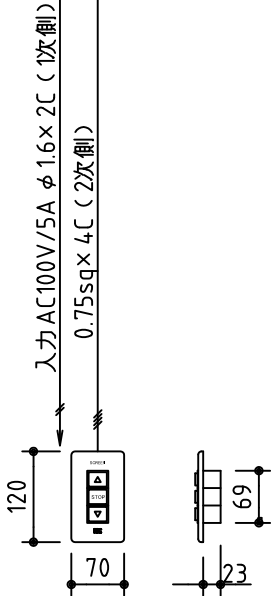

外観図 S=1/40

\*上部マスク寸法は内部リミットスイッチにて調整可能(0~400)

1鍵フルカラー埋め込みスイッチ

ボックス取付時 S=1/5

壁面取付時 S=1/5

\*製品の仕様及びデザインは改善等のために予告なく変更する場合があります。

生地	ホワイト W (防災品)	付属品	1鍵フルカラーモダンプレート (ミルキーホワイト) 取付金具、タッピングビス
モーター	ローラー内蔵型 消費電流 1.05A 消費電力 105VA	別売品	ワイヤレスリモコン
ケース	材質: アルミ製 塗装色: オフホワイト	別途工事	電気配線配管工事 (1次、2次側共) スイッチボックス、スクリーンボックス
電源	AC100V 50/60Hz		
制御	DC5V		
質量	18.8Kg		

株式会社 ケイアイシー

尺度  
A4 1/40 1/5  
単位  
mm

品名  
140インチ電動巻上スクリーン(ケース入り 16:10サイズ)  
Rev. 2015/01/20 型番 ES-WX140W No.