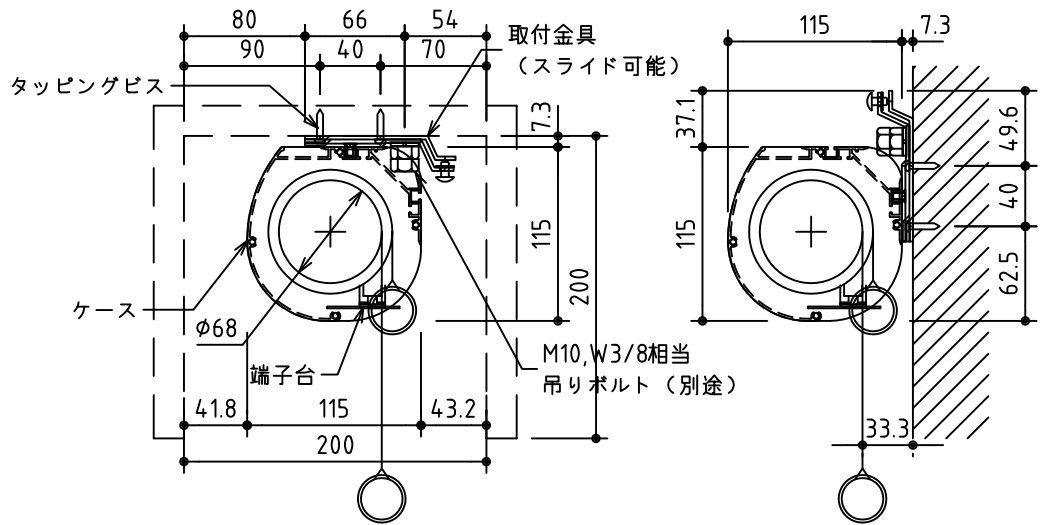

外観図 S=1/40

\*上部マスク寸法は内部リミットスイッチにて調整可能(0~400)

1鍵フルカラー埋め込みスイッチ

ボックス取付時 S=1/5

壁面取付時 S=1/5

\*製品の仕様及びデザインは改善等のために予告なく変更する場合があります。

生地	ホワイト W (防災品)	付属品	1鍵フルカラーモダンプレート (ミルキーホワイト) 取付金具、タッピングビス
モーター	ローラー内蔵型 消費電流 1.05A 消費電力 105VA	別売品	ワイヤレスリモコン
ケース	材質: アルミ製 塗装色: オフホワイト	別途工事	電気配線配管工事 (1次、2次側共) スイッチボックス、スクリーンボックス
電源	AC100V 50/60Hz		
制御	DC5V		
質量	18.8Kg		

株式会社 ケイアイシー

尺度  
A4 1/40 1/5  
単位  
mm

品名  
140インチ電動巻上スクリーン(ケース入り 16:10サイズ)  
Rev. 2015/01/20 型番 ES-WX140W No.