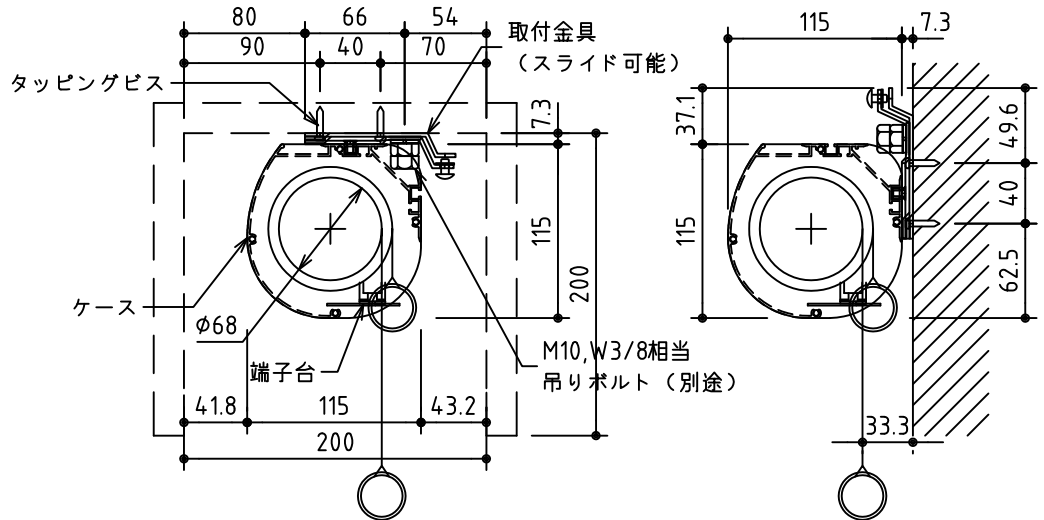

外觀図 S=1/40

* 上部マスク寸法は内部リミットスイッチにて調整可能(0~400)

1鍵フルカラー埋め込みスイッチ

ボックス取付時 S=1/5

壁面取付時 S=1/5

* 製品の仕様及びデザインは改善等のために予告なく変更する場合があります。

生地	ホワイト W (防災品)	付属品	1鍵フルカラーモダンプレート (ミルクホワイト) 取付金具、タッピングビス
モーター	ローラー内蔵型 消費電流 1.05A 消費電力 105VA	別売品	ワイヤレスリモコン
ケース	材質: アルミ製 塗装色: オフホワイト	別途工事	電気配線配管工事 (1次、2次側共) スイッチボックス、スクリーンボックス
電源	AC100V 50/60Hz		
制御	DC5V		
質量	18.2Kg		

株式会社 ケイアイシー

尺度
A4 1/40 1/5
単位
mm

品名
135インチ電動巻上スクリーン(ケース入り 16:10サイズ)
Rev. 2015/01/20 型番 ES-WX135W No.