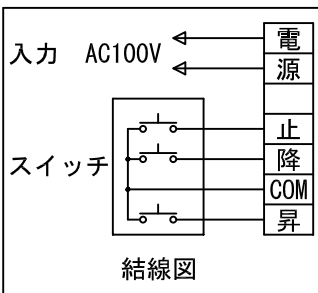

外觀図 S=1/40

* 上部マスク寸法は内部リミットスイッチにて調整可能(0~400)

1鍵フルカラー埋め込みスイッチ

ボックス取付時 S=1/5

壁面取付時 S=1/5

* 製品の仕様及びデザインは改善等のために予告なく変更する場合があります。

生地	ホワイト W (防災品)	付属品	1鍵フルカラーモダンプレート (ミルクホワイト) 取付金具、タッピングビス
モーター	ローラー内蔵型 消費電流 1.05A 消費電力 105VA	別売品	ワイヤレスリモコン
ケース	材質: アルミ製 塗装色: オフホワイト	別途工事	電気配線配管工事 (1次、2次側共) スイッチボックス、スクリーンボックス
電源	AC100V 50/60Hz		
制御	DC5V		
質量	18.2Kg		

株式会社 ケイアイシー

尺度
A4 1/40 1/5
単位
mm

品名
135インチ電動巻上スクリーン(ケース入り 16:10サイズ)
Rev. 2015/01/20 型番 ES-WX135W No.