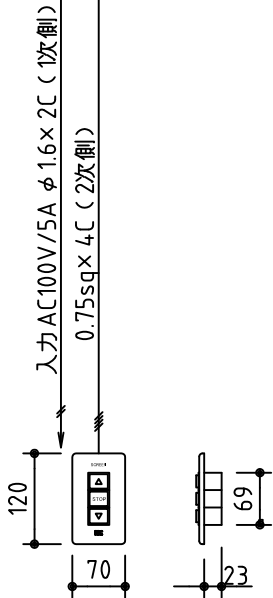

外觀図 S=1/40

* 上部マスク寸法は内部リミットスイッチにて調整可能(0~400)

1鍵フルカラー埋め込みスイッチ

ボックス取付時 S=1/5

壁面取付時 S=1/5

* 製品の仕様及びデザインは改善等のために予告なく変更する場合があります。

生地	ホワイト W (防災品)	付属品	1鍵フルカラーモダンプレート (ミルクホワイト) 取付金具、タッピングビス
モーター	ローラー内蔵型 消費電流 1.05A 消費電力 105VA	別売品	ワイヤレスリモコン
ケース	材質: アルミ製 塗装色: オフホワイト	別途工事	電気配線配管工事 (1次、2次側共) スイッチボックス、スクリーンボックス
電源	AC100V 50/60Hz		
制御	DC5V		
質量	18.2Kg		

株式会社 ケイアイシー

尺度
A4 1/40 1/5
単位
mm

品名
135インチ電動巻上スクリーン(ケース入り 16:10サイズ)
Rev. 2015/01/20 型番 ES-WX135W No.