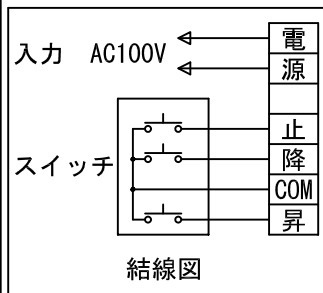

外觀図 S=1/40

*上部マスク寸法は内部リミットスイッチにて調整可能(0~400)

1鍵フルカラー埋め込みスイッチ

ボックス取付時 S=1/5

壁面取付時 S=1/5

結線図

*製品の仕様及びデザインは改善等のために予告なく変更する場合があります。

生地	ホワイト W (防災品)	付属品	1鍵フルカラーモダンプレート (ミルキーホワイト) 取付金具、タッピングビス
モーター	ローラー内蔵型 消費電流 1.05A 消費電力 105VA	別売品	ワイヤレスリモコン
ケース	材質: アルミ製 塗装色: オフホワイト	別途工事	電気配線配管工事 (1次、2次側共) スイッチボックス、スクリーンボックス
電源	AC100V 50/60Hz		
制御	DC5V		
質量	17.5Kg		

株式会社 ケイアイシー

尺度
A4 1/40 1/5
単位
mm

品名
130インチ電動巻上スクリーン(ケース入り 16:10サイズ)

Rev. 2015/01/20

型番 ES-WX130W

No.