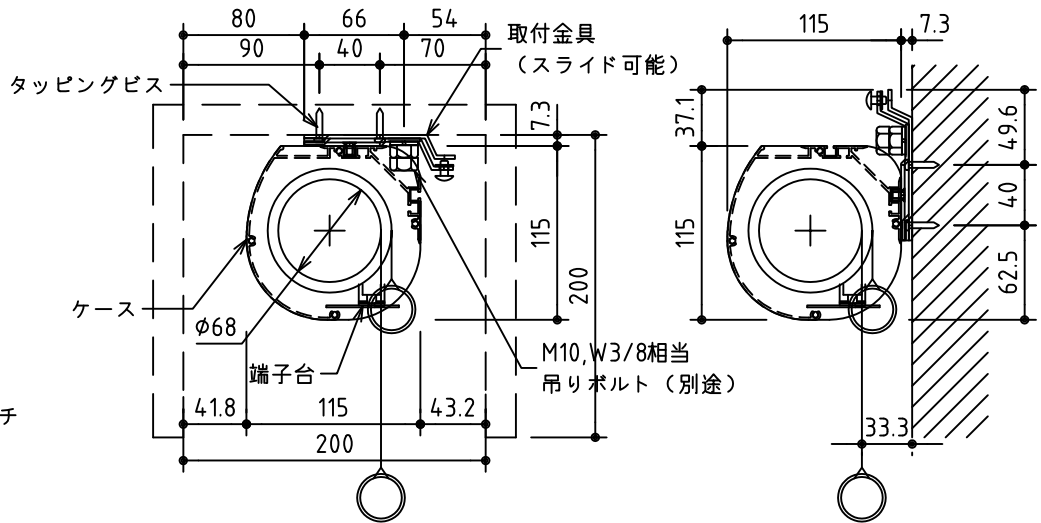

外觀図 S=1/40

*上部マスク寸法は内部リミットスイッチにて調整可能(0~400)

1鍵フルカラー埋め込みスイッチ

ボックス取付時 S=1/5

壁面取付時 S=1/5

結線図

*製品の仕様及びデザインは改善等のために予告なく変更する場合があります。

生地	ホワイト W (防災品)	付属品	1鍵フルカラーモダンプレート (ミルキーホワイト) 取付金具、タッピングビス
モーター	ローラー内蔵型 消費電流 1.05A 消費電力 105VA	別売品	ワイヤレスリモコン
ケース	材質: アルミ製 塗装色: オフホワイト	別途工事	電気配線配管工事 (1次、2次側共) スイッチボックス、スクリーンボックス
電源	AC100V 50/60Hz		
制御	DC5V		
質量	17.5Kg		

株式会社 ケイアイシー

尺度
A4 1/40 1/5
単位
mm

品名
130インチ電動巻上スクリーン(ケース入り 16:10サイズ)

Rev. 2015/01/20

型番 ES-WX130W

No.