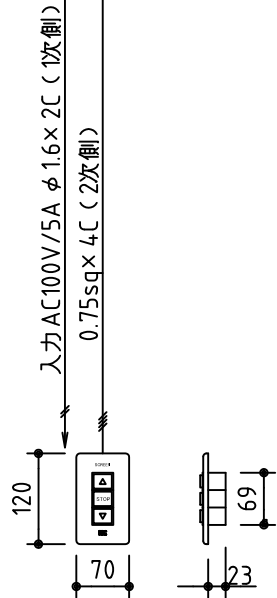

外觀図 S=1/40

*上部マスク寸法は内部リミットスイッチにて調整可能(0~400)

1鍵フルカラー埋め込みスイッチ

ボックス取付時 S=1/5

壁面取付時 S=1/5

結線図

*製品の仕様及びデザインは改善等のために予告なく変更する場合があります。

生地	ホワイト W (防災品)	付属品	1鍵フルカラーモダンプレート (ミルキーホワイト) 取付金具、タッピングビス
モーター	ローラー内蔵型 消費電流 1.05A 消費電力 105VA	別売品	ワイヤレスリモコン
ケース	材質: アルミ製 塗装色: オフホワイト	別途工事	電気配線配管工事 (1次、2次側共) スイッチボックス、スクリーンボックス
電源	AC100V 50/60Hz		
制御	DC5V		
質量	17.5Kg		

株式会社 ケイアイシー

尺度
A4 1/40 1/5
単位
mm

品名
130インチ電動巻上スクリーン(ケース入り 16:10サイズ)

Rev. 2015/01/20

型番 ES-WX130W

No.