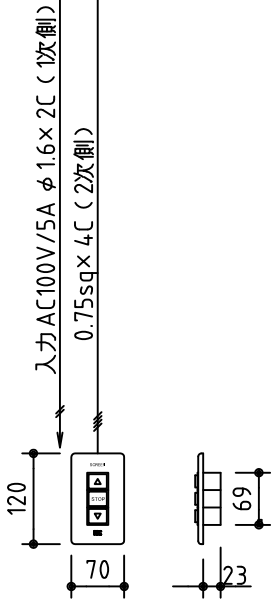

外觀図 S=1/40

*上部マスク寸法は内部リミットスイッチにて調整可能(0~400)

1鍵フルカラー埋め込みスイッチ

ボックス取付時 S=1/5

壁面取付時 S=1/5

*製品の仕様及びデザインは改善等のために予告なく変更する場合があります。

生地	ホワイト W (防災品)	付属品	1鍵フルカラーモダンプレート (ミルキーホワイト) 取付金具、タッピングビス
モーター	ローラー内蔵型 消費電流 1.05A 消費電力 105VA	別売品	ワイヤレスリモコン
ケース	材質: アルミ製 塗装色: オフホワイト	別途工事	電気配線配管工事 (1次、2次側共) スイッチボックス、スクリーンボックス
電源	AC100V 50/60Hz		
制御	DC5V		
質量	15.4Kg		

株式会社 ケイアイシー

尺度
A4 1/40 1/5
単位
mm

品名
125インチ電動巻上スクリーン(ケース入り 16:10サイズ)
Rev. 2015/01/20 型番 ES-WX125W No.