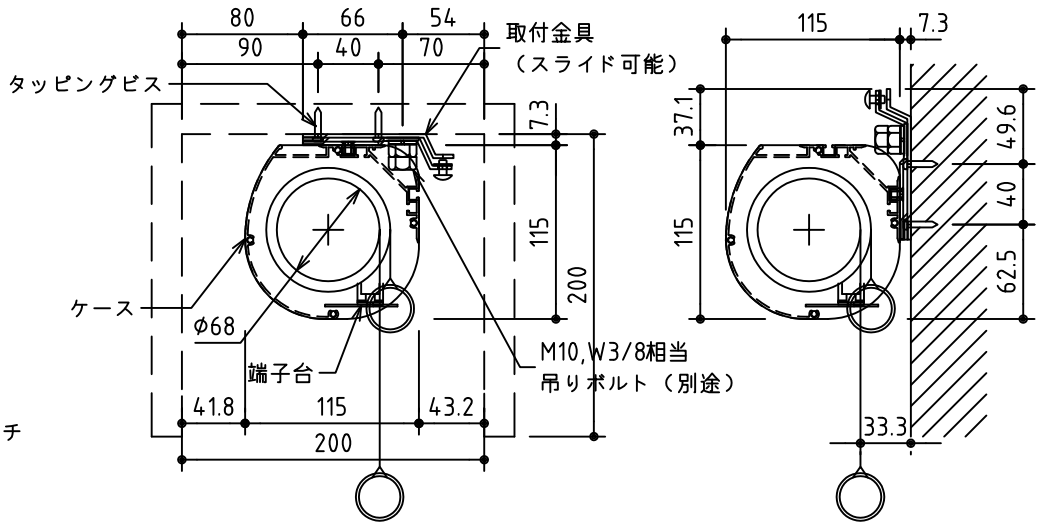

外觀図 S=1/40

*上部マスク寸法は内部リミットスイッチにて調整可能(0~400)

1鍵フルカラー埋め込みスイッチ

ボックス取付時 S=1/5

壁面取付時 S=1/5

*製品の仕様及びデザインは改善等のために予告なく変更する場合があります。

生地	ホワイト W (防災品)	付属品	1鍵フルカラーモダンプレート (ミルキーホワイト) 取付金具、タッピングビス
モーター	ローラー内蔵型 消費電流 1.05A 消費電力 105VA	別売品	ワイヤレスリモコン
ケース	材質: アルミ製 塗装色: オフホワイト	別途工事	電気配線配管工事 (1次、2次側共) スイッチボックス、スクリーンボックス
電源	AC100V 50/60Hz		
制御	DC5V		
質量	15.4Kg		

株式会社 ケイアイシー

尺度
A4 1/40 1/5
単位
mm

品名
125インチ電動巻上スクリーン(ケース入り 16:10サイズ)
Rev. 2015/01/20 型番 ES-WX125W No.