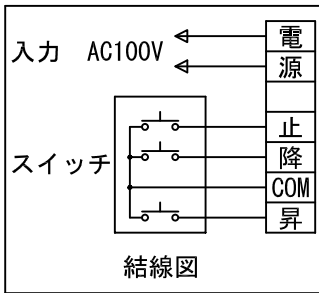

外觀図 S=1/40

*上部マスク寸法は内部リミットスイッチにて調整可能(0~400)

1鍵フルカラー埋め込みスイッチ

ボックス取付時 S=1/5

壁面取付時 S=1/5

*製品の仕様及びデザインは改善等のために予告なく変更する場合があります。

生地	ホワイト W (防災品)	付属品	1鍵フルカラーモダンプレート (ミルキーホワイト) 取付金具、タッピングビス
モーター	ローラー内蔵型 消費電流 1.05A 消費電力 105VA	別売品	ワイヤレスリモコン
ケース	材質: アルミ製 塗装色: オフホワイト	別途工事	電気配線配管工事 (1次、2次側共) スイッチボックス、スクリーンボックス
電源	AC100V 50/60Hz		
制御	DC5V		
質量	15.4Kg		

株式会社 ケイアイシー

尺度
A4 1/40 1/5
単位
mm

品名
125インチ電動巻上スクリーン(ケース入り 16:10サイズ)
Rev. 2015/01/20 型番 ES-WX125W No.