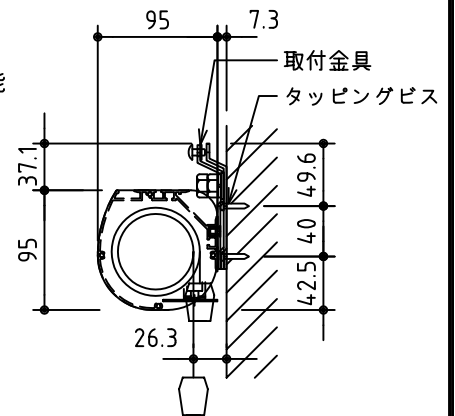

外観図 S=1/30

\*上部マスク寸法は内部リミットスイッチにて調整可能(0~400)

1鍵フルカラー埋め込みスイッチ

ボックス取付時 S=1/6

壁面取付時 S=1/6

\*製品の仕様及びデザインは改善等のために予告なく変更する場合があります。

生地	シャインビーズ SB, シェイドグレイ SG (防災品)	付属品	1鍵フルカラーモダンプレート (ミルキーホワイト) 取付金具、タッピングビス
モーター	ローラー内蔵型 消費電流 1.05A 消費電力 105VA	別売品	ワイヤレスリモコン
ケース	材質: アルミ製 塗装色: オフホワイト	別途工事	電気配線配管工事 (1次、2次側共) スイッチボックス、スクリーンボックス
電源	AC100V 50/60Hz		
制御	DC5V		
質量	15.0kg		

株式会社 ケイアイシー

尺度 A4 1/30 1/6  
単位 mm

品名 120インチ電動巻上スクリーン(ケース入り 16:10サイズ)

Rev. 2016/04/27

型番 ES-WX120SB/SG

No.