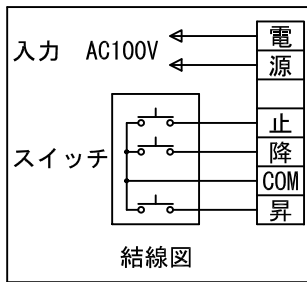

外観図 S=1/30

\*上部マスク寸法は内部リミットスイッチにて調整可能(0~400)

1鍵フルカラー埋め込みスイッチ

ボックス取付時 S=1/6

壁面取付時 S=1/6

\*製品の仕様及びデザインは改善等のために予告なく変更する場合があります。

生地	シャインビーズ SB, シェイドグレイ SG (防災品)	付属品	1鍵フルカラーモダンプレート (ミルキーホワイト) 取付金具、タッピングビス
モーター	ローラー内蔵型 消費電流 1.05A 消費電力 105VA	別売品	ワイヤレスリモコン
ケース	材質: アルミ製 塗装色: オフホワイト	別途工事	電気配線配管工事 (1次、2次側共) スイッチボックス、スクリーンボックス
電源	AC100V 50/60Hz		
制御	DC5V		
質量	15.0kg		

株式会社 ケイアイシー

尺度 A4 1/30 1/6  
単位 mm

品名 120インチ電動巻上スクリーン(ケース入り 16:10サイズ)

Rev. 2016/04/27

型番 ES-WX120SB/SG

No.