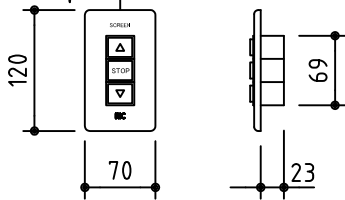

外観図 S=1/30

\*上部マスク寸法は内部リミットスイッチにて調整可能(0~400)

1鍵フルカラー埋め込みスイッチ

ボックス取付時 S=1/6

壁面取付時 S=1/6

\*製品の仕様及びデザインは改善等のために予告なく変更する場合があります。

生地	シャインビーズ SB, シェイドグレイ SG (防災品)	付属品	1鍵フルカラーモダンプレート (ミルキーホワイト) 取付金具、タッピングビス
モーター	ローラー内蔵型 消費電流 1.05A 消費電力 105VA	別売品	ワイヤレスリモコン
ケース	材質: アルミ製 塗装色: オフホワイト	別途工事	電気配線配管工事 (1次、2次側共) スイッチボックス、スクリーンボックス
電源	AC100V 50/60Hz		
制御	DC5V		
質量	15.0kg		

株式会社 ケイアイシー

尺度 A4 1/30 1/6  
単位 mm

品名 120インチ電動巻上スクリーン(ケース入り 16:10サイズ)

Rev. 2016/04/27

型番 ES-WX120SB/SG

No.