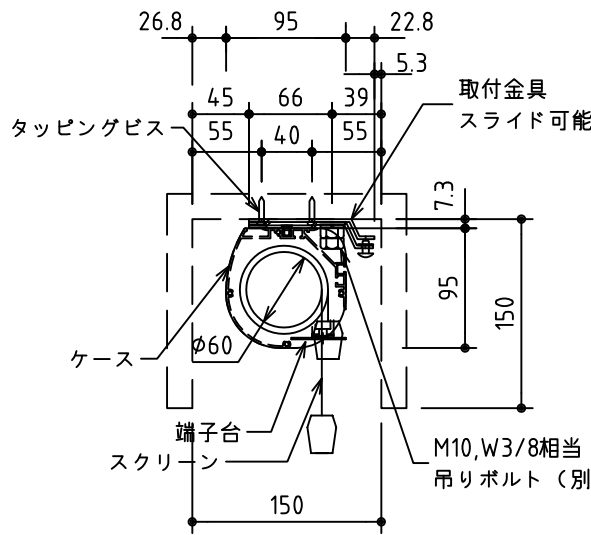

外観図 S=1/30

\*上部マスク寸法は内部リミットスイッチにて調整可能(0~400)

1鍵フルカラー埋め込みスイッチ

ボックス取付時 S=1/6

壁面取付時 S=1/6

\*製品の仕様及びデザインは改善等のために予告なく変更する場合があります。

生地	シャインビーズ SB, シェイドグレイ SG (防災品)	付属品	1鍵フルカラーモダンプレート (ミルキーホワイト) 取付金具、タッピングビス
モーター	ローラー内蔵型 消費電流 1.05A 消費電力 105VA	別売品	ワイヤレスリモコン
ケース	材質: アルミ製 塗装色: オフホワイト	別途工事	電気配線配管工事 (1次、2次側共) スイッチボックス、スクリーンボックス
電源	AC100V 50/60Hz		
制御	DC5V		
質量	15.0kg		

株式会社 ケイアイシー

尺度 A4 1/30 1/6  
単位 mm

品名 120インチ電動巻上スクリーン(ケース入り 16:10サイズ)

Rev. 2016/04/27

型番 ES-WX120SB/SG

No.