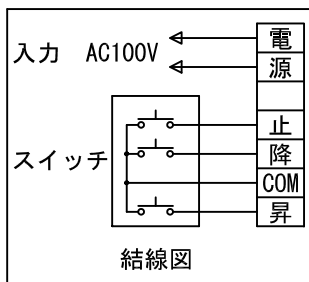

外観図 S=1/30

*上部マスク寸法は内部リミットスイッチにて調整可能(0~400)

鍵フルカラー埋め込みスイッチ

ボックス取付時 S=1/6

壁面取付時 S=1/6

*製品の仕様及びデザインは改善等のために予告なく変更する場合があります。

生地	ホワイト W (防災品)	付属品	鍵フルカラーモダンプレート (ミルキーホワイト) 取付金具、タッピングビス
モーター	ローラー内蔵型 消費電流 1.05A 消費電力 105VA	別売品	ワイヤレスリモコン
ケース	材質: アルミ製 塗装色: オフホワイト	別途工事	電気配線配管工事 (1次、2次側共) スイッチボックス、スクリーンボックス
電源	AC100V 50/60Hz		
制御	DC5V		
質量	14.5kg		

株式会社 ケイアイシー

尺度	A4 1/30 1/6	品名	120インチ電動巻上スクリーン(ケース入り 16:10サイズ)		
単位	mm	Rev.	2016/04/27	型番	ES-WX120W
				No.	