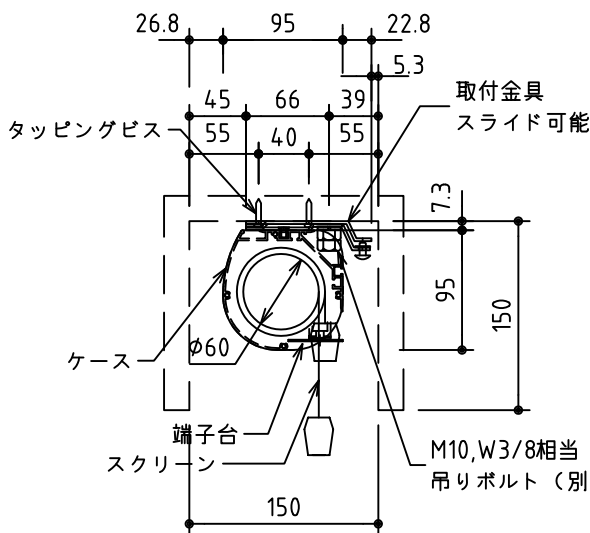

外観図 S=1/30

*上部マスク寸法は内部リミットスイッチにて調整可能(0~400)

鍵フルカラー埋め込みスイッチ

ボックス取付時 S=1/6

壁面取付時 S=1/6

*製品の仕様及びデザインは改善等のために予告なく変更する場合があります。

生地	ホワイト W (防災品)	付属品	鍵フルカラーモダンプレート (ミルキーホワイト) 取付金具、タッピングビス
モーター	ローラー内蔵型 消費電流 1.05A 消費電力 105VA	別売品	ワイヤレスリモコン
ケース	材質: アルミ製 塗装色: オフホワイト	別途工事	電気配線配管工事 (1次、2次側共) スイッチボックス、スクリーンボックス
電源	AC100V 50/60Hz		
制御	DC5V		
質量	14.5kg		

株式会社 ケイアイシー

尺度	A4 1/30 1/6	品名	120インチ電動巻上スクリーン(ケース入り 16:10サイズ)		
単位	mm	Rev.	2016/04/27	型番	ES-WX120W
				No.	