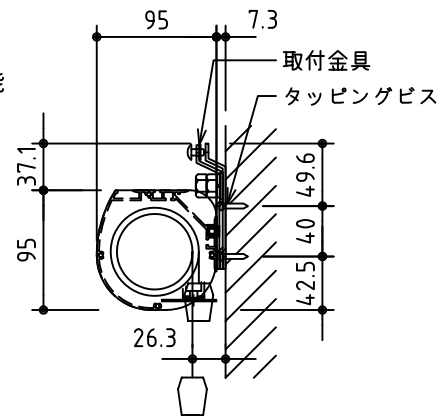

外観図 S=1/30

*上部マスク寸法は内部リミットスイッチにて調整可能(0~400)

鍵フルカラー埋め込みスイッチ

ボックス取付時 S=1/6

壁面取付時 S=1/6

*製品の仕様及びデザインは改善等のために予告なく変更する場合があります。

生地	ホワイト W (防災品)	付属品	鍵フルカラーモダンプレート (ミルキーホワイト) 取付金具、タッピングビス
モーター	ローラー内蔵型 消費電流 1.05A 消費電力 105VA	別売品	ワイヤレスリモコン
ケース	材質: アルミ製 塗装色: オフホワイト	別途工事	電気配線配管工事 (1次、2次側共) スイッチボックス、スクリーンボックス
電源	AC100V 50/60Hz		
制御	DC5V		
質量	14.5kg		

株式会社 ケイアイシー

尺度	A4 1/30 1/6	品名	120インチ電動巻上スクリーン(ケース入り 16:10サイズ)		
単位	mm	Rev.	2016/04/27	型番	ES-WX120W
				No.	