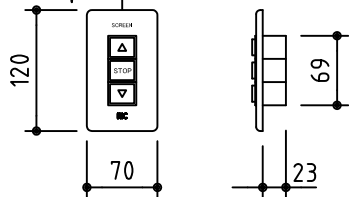

外観図 S=1/30

*上部マスク寸法は内部リミットスイッチにて調整可能(0~400)

鍵フルカラー埋め込みスイッチ

ボックス取付時 S=1/6

壁面取付時 S=1/6

*製品の仕様及びデザインは改善等のために予告なく変更する場合があります。

生地	ホワイト W (防災品)	付属品	鍵フルカラーモダンプレート (ミルキーホワイト) 取付金具、タッピングビス
モーター	ローラー内蔵型 消費電流 1.05A 消費電力 105VA	別売品	ワイヤレスリモコン
ケース	材質: アルミ製 塗装色: オフホワイト	別途工事	電気配線配管工事 (1次、2次側共) スイッチボックス、スクリーンボックス
電源	AC100V 50/60Hz		
制御	DC5V		
質量	14.5kg		

株式会社 ケイアイシー

尺度	A4 1/30 1/6	品名	120インチ電動巻上スクリーン(ケース入り 16:10サイズ)		
単位	mm	Rev.	2016/04/27	型番	ES-WX120W
				No.	