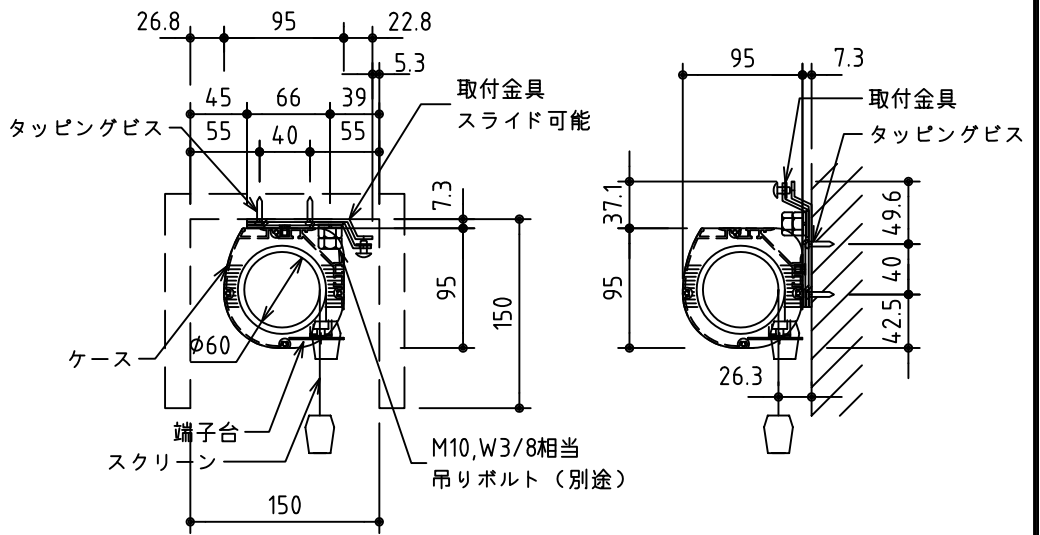

外観図 S=1/30

\*上部マスク寸法は内部リミットスイッチにて調整可能(0~400)

鍵フルカラー埋め込みスイッチ

ボックス取付時 S=1/6

壁面取付時 S=1/6

\*製品の仕様及びデザインは改善等のために予告なく変更する場合があります。

生地	ホワイト W (防災品)	付属品	鍵フルカラーモダンプレート (ミルキーホワイト) 取付金具、タッピングビス
モーター	ローラー内蔵型 消費電流 1.05A 消費電力 105VA	別売品	ワイヤレスリモコン
ケース	材質: アルミ製 塗装色: オフホワイト	別途工事	電気配線配管工事 (1次、2次側共) スイッチボックス、スクリーンボックス
電源	AC100V 50/60Hz		
制御	DC5V		
質量	14.0kg		

株式会社 ケイアイシー

尺度	A4 1/30 1/6	品名	115インチ電動巻上スクリーン(ケース入り 16:10サイズ)		
単位	mm	Rev.	2016/04/27	型番	ES-WX115W
				No.	