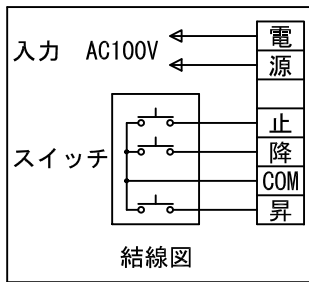

外観図 S=1/30

\*上部マスク寸法は内部リミットスイッチにて調整可能(0~400)

鍵フルカラー埋め込みスイッチ

ボックス取付時 S=1/6

壁面取付時 S=1/6

\*製品の仕様及びデザインは改善等のために予告なく変更する場合があります。

生地	ホワイト W (防災品)	付属品	鍵フルカラーモダンプレート (ミルキーホワイト) 取付金具、タッピングビス
モーター	ローラー内蔵型 消費電流 1.05A 消費電力 105VA	別売品	ワイヤレスリモコン
ケース	材質: アルミ製 塗装色: オフホワイト	別途工事	電気配線配管工事 (1次、2次側共) スイッチボックス、スクリーンボックス
電源	AC100V 50/60Hz		
制御	DC5V		
質量	14.0kg		

株式会社 ケイアイシー

尺度	A4 1/30 1/6	品名	115インチ電動巻上スクリーン(ケース入り 16:10サイズ)		
単位	mm	Rev.	2016/04/27	型番	ES-WX115W
				No.	