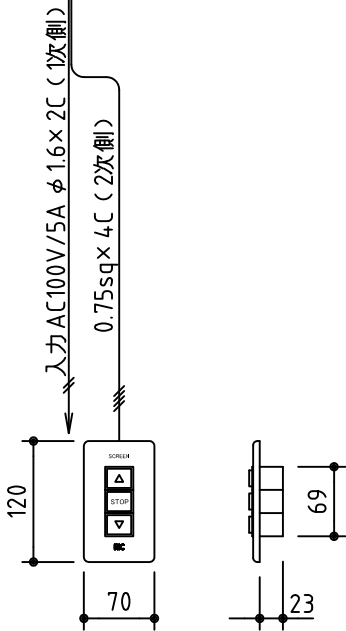

外観図 S=1/30

*上部マスク寸法は内部リミットスイッチにて調整可能(0~400)

鍵フルカラー埋め込みスイッチ

ボックス取付時 S=1/6

壁面取付時 S=1/6

*製品の仕様及びデザインは改善等のために予告なく変更する場合があります。

生地	ホワイト W(防災品)	付属品	鍵フルカラーモダンプレート(ミルキーホワイト) 取付金具、タッピングビス
モーター	ローラー内蔵型 消費電流 1.05A 消費電力 105VA	別売品	ワイヤレスリモコン
ケース	材質:アルミ製 塗装色:オフホワイト	別途工事	電気配線配管工事(1次、2次側共) スイッチボックス、スクリーンボックス
電源	AC100V 50/60Hz		
制御	DC5V		
質量	13.5kg		

株式会社 ケイアイシー

尺度 A4 1/30 1/6
単位 mm

品名 110インチ電動巻上スクリーン(ケース入り 16:10サイズ)
Rev. 2016/04/27 型番 ES-WX110W No.