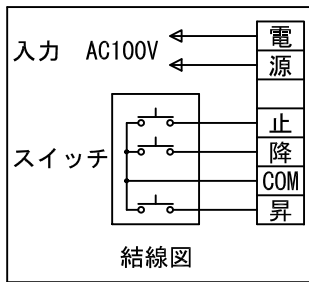

外観図 S=1/30

*上部マスク寸法は内部リミットスイッチにて調整可能(0~400)

鍵フルカラー埋め込みスイッチ

ボックス取付時 S=1/6

壁面取付時 S=1/6

*製品の仕様及びデザインは改善等のために予告なく変更する場合があります。

生地	ホワイト W(防災品)	付属品	鍵フルカラーモダンプレート(ミルキーホワイト) 取付金具、タッピングビス
モーター	ローラー内蔵型 消費電流 1.05A 消費電力 105VA	別売品	ワイヤレスリモコン
ケース	材質:アルミ製 塗装色:オフホワイト	別途工事	電気配線配管工事(1次、2次側共) スイッチボックス、スクリーンボックス
電源	AC100V 50/60Hz		
制御	DC5V		
質量	13.5kg		

株式会社 ケイアイシー

尺度 A4 1/30 1/6
単位 mm

品名 110インチ電動巻上スクリーン(ケース入り 16:10サイズ)
Rev. 2016/04/27 型番 ES-WX110W No.