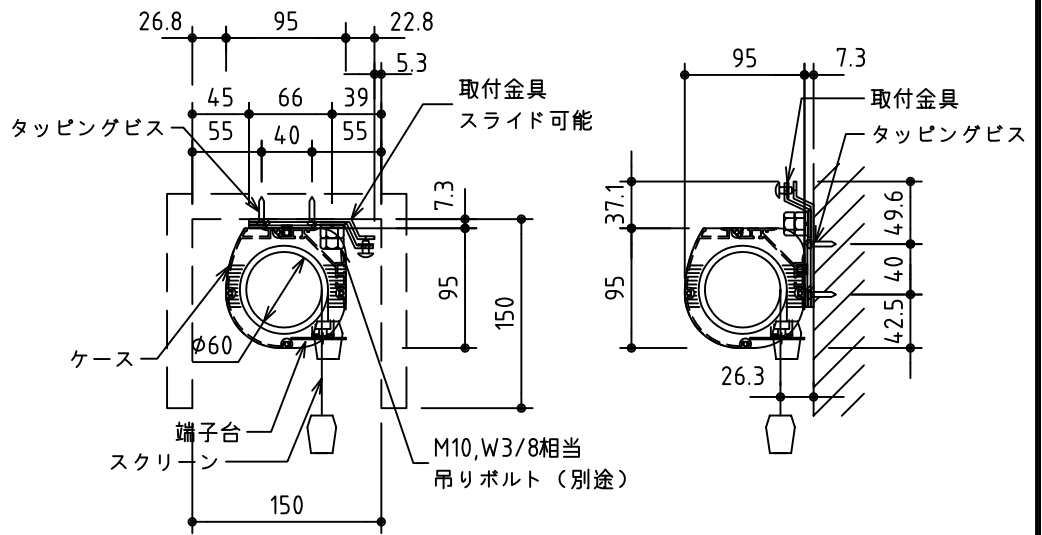

外観図 S=1/30

*上部マスク寸法は内部リミットスイッチにて調整可能(0~400)

鍵フルカラー埋め込みスイッチ

ボックス取付時 S=1/6

壁面取付時 S=1/6

*製品の仕様及びデザインは改善等のために予告なく変更する場合があります。

生地	ホワイト W(防災品)	付属品	鍵フルカラーモダンプレート(ミルキーホワイト) 取付金具、タッピングビス
モーター	ローラー内蔵型 消費電流 1.05A 消費電力 105VA	別売品	ワイヤレスリモコン
ケース	材質:アルミ製 塗装色:オフホワイト	別途工事	電気配線配管工事(1次、2次側共) スイッチボックス、スクリーンボックス
電源	AC100V 50/60Hz		
制御	DC5V		
質量	13.5kg		

株式会社 ケイアイシー

尺度 A4 1/30 1/6
単位 mm

品名 110インチ電動巻上スクリーン(ケース入り 16:10サイズ)
Rev. 2016/04/27 型番 ES-WX110W No.