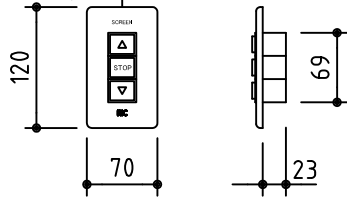

外觀図 S=1/30

\*上部マスク寸法は内部リミットスイッチにて調整可能(0~400)

鍵フルカラー埋め込みスイッチ

ボックス取付時 S=1/6

壁面取付時 S=1/6

\*製品の仕様及びデザインは改善等のために予告なく変更する場合があります。

生地	ホワイト W (防災品)	付属品	鍵フルカラーモダンプレート (ミルキーホワイト) 取付金具、タッピングビス
モーター	ローラー内蔵型 消費電流 1.05A 消費電力 105VA	別売品	ワイヤレスリモコン
ケース	材質: アルミ製 塗装色: オフホワイト	別途工事	電気配線配管工事 (1次、2次側共) スイッチボックス、スクリーンボックス
電源	AC100V 50/60Hz		
制御	DC5V		
質量	13.0kg		

株式会社 ケイアイシー

尺度	A4 1/30 1/6	品名	105インチ電動巻上スクリーン(ケース入り 16:10サイズ)	
単位	mm	Rev.	2016/04/27	型番 ES-WX105W No.