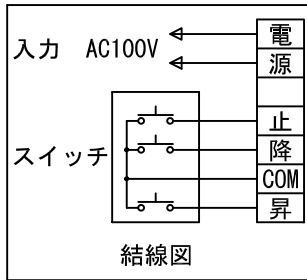

外觀図 S=1/30

\*上部マスク寸法は内部リミットスイッチにて調整可能(0~400)

鍵フルカラー埋め込みスイッチ

ボックス取付時 S=1/6

壁面取付時 S=1/6

\*製品の仕様及びデザインは改善等のために予告なく変更する場合があります。

生地	ホワイト W (防災品)	付属品	鍵フルカラーモダンプレート (ミルキーホワイト) 取付金具、タッピングビス
モーター	ローラー内蔵型 消費電流 1.05A 消費電力 105VA	別売品	ワイヤレスリモコン
ケース	材質: アルミ製 塗装色: オフホワイト	別途工事	電気配線配管工事 (1次、2次側共) スイッチボックス、スクリーンボックス
電源	AC100V 50/60Hz		
制御	DC5V		
質量	13.0kg		

株式会社 ケイアイシー

尺度	A4 1/30 1/6	品名	105インチ電動巻上スクリーン(ケース入り 16:10サイズ)	
単位	mm	Rev.	2016/04/27	型番 ES-WX105W No.