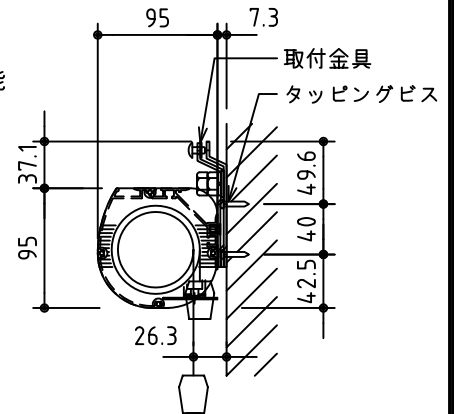

外觀図 S=1/30

\*上部マスク寸法は内部リミットスイッチにて調整可能(0~400)

鍵フルカラー埋め込みスイッチ

ボックス取付時 S=1/6

壁面取付時 S=1/6

\*製品の仕様及びデザインは改善等のために予告なく変更する場合があります。

生地	ホワイト W (防災品)	付属品	鍵フルカラーモダンプレート (ミルキーホワイト) 取付金具、タッピングビス
モーター	ローラー内蔵型 消費電流 1.05A 消費電力 105VA	別売品	ワイヤレスリモコン
ケース	材質: アルミ製 塗装色: オフホワイト	別途工事	電気配線配管工事 (1次、2次側共) スイッチボックス、スクリーンボックス
電源	AC100V 50/60Hz		
制御	DC5V		
質量	13.0kg		

株式会社 ケイアイシー

尺度	A4 1/30 1/6	品名	105インチ電動巻上スクリーン(ケース入り 16:10サイズ)	
単位	mm	Rev.	2016/04/27	型番 ES-WX105W No.