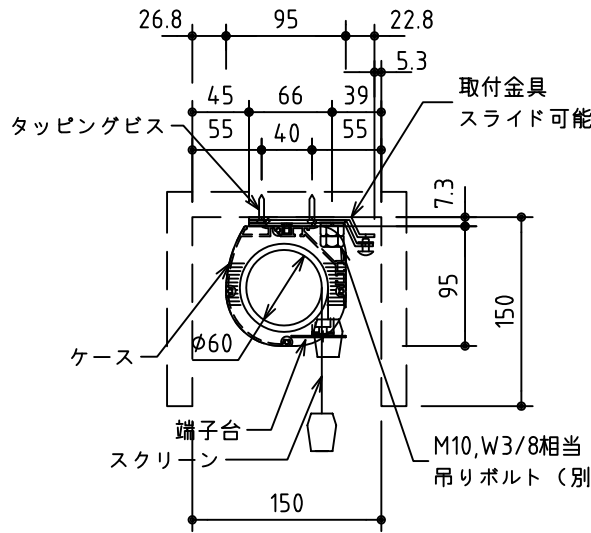

外觀図 S=1/30

\*上部マスク寸法は内部リミットスイッチにて調整可能(0~400)

鍵フルカラー埋め込みスイッチ

ボックス取付時 S=1/6

壁面取付時 S=1/6

\*製品の仕様及びデザインは改善等のために予告なく変更する場合があります。

生地	ホワイト W (防災品)	付属品	鍵フルカラーモダンプレート (ミルキーホワイト) 取付金具、タッピングビス
モーター	ローラー内蔵型 消費電流 1.05A 消費電力 105VA	別売品	ワイヤレスリモコン
ケース	材質: アルミ製 塗装色: オフホワイト	別途工事	電気配線配管工事 (1次、2次側共) スイッチボックス、スクリーンボックス
電源	AC100V 50/60Hz		
制御	DC5V		
質量	13.0kg		

株式会社 ケイアイシー

尺度	A4 1/30 1/6	品名	105インチ電動巻上スクリーン(ケース入り 16:10サイズ)	
単位	mm	Rev.	2016/04/27	型番 ES-WX105W No.